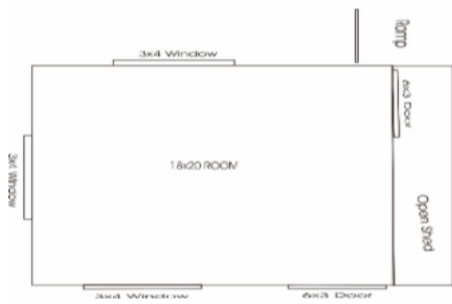

Key MAP View

1 নাম : সিরাজুল আনসারী পিতার নাম: সেখ করিমুল্লাহ আনসারী বাড়ির নং : n0006 বয়স : 34 লিঙ্গ : পুরুষ	YPW1448950	ফটো উপলব্ধ	2 নাম : নাজেমা বিবি সেখ স্বামীর নাম: করিমুল্লাহ সেখ বাড়ির নং : n0006 বয়স : 61 লিঙ্গ : মহিলা	WB/27/191/576579	ফটো উপলব্ধ	3 নাম : সেখ একরামুল আনসারী পিতার নাম: করিমুল্লাহ আনসারী বাড়ির নং : n0006 বয়স : 46 লিঙ্গ : পুরুষ	CKX2544161	ফটো উপলব্ধ
4 নাম : কাশিরা বিবি স্বামীর নাম: একরামুল আনসারী বাড়ির নং : n0006 বয়স : 42 লিঙ্গ : মহিলা	CKX2324333	ফটো উপলব্ধ	5 নাম : মিরাজ আনসারী পিতার নাম: করিমুল্লাহ আনসারী বাড়ির নং : n0006 বয়স : 30 লিঙ্গ : পুরুষ	YPW1823939	ফটো উপলব্ধ	6 নাম : সালমা খাতুন স্বামীর নাম: ওহিদুর রহমান বাড়ির নং : n0182 বয়স : 40 লিঙ্গ : মহিলা	YPW1448687	ফটো উপলব্ধ
7 নাম : সুফিয়া বিবি স্বামীর নাম: সেখ ফয়জুল ইসলাম বাড়ির নং : 34 বয়স : 62 লিঙ্গ : মহিলা	CKX2604882	ফটো উপলব্ধ	8 নাম : মহম্মদ সারফুদ্দিন পিতার নাম: আমিরুদ্দিন আলম বাড়ির নং : 22 বয়স : 41 লিঙ্গ : পুরুষ	YPW1823913	ফটো উপলব্ধ	9 নাম : সেখ সেলিম পিতার নাম: সেখ আলি নিয়াজ বাড়ির নং : n0066 বয়স : 64 লিঙ্গ : পুরুষ	WB/27/191/576591	ফটো উপলব্ধ
10 নাম : সালেহা বিবি স্বামীর নাম: সেখ সেলিম বাড়ির নং : n0066 বয়স : 53 লিঙ্গ : মহিলা	WB/27/191/576596	ফটো উপলব্ধ	11 নাম : সেখ আমিন উদ্দিন পিতার নাম: সেখ ইয়াকুব বাড়ির নং : n0081 বয়স : 56 লিঙ্গ : পুরুষ	CKX2718872	ফটো উপলব্ধ	12 নাম : ইসাসমিনারা বেগম স্বামীর নাম: রফিক সেখ বাড়ির নং : n0087 বয়স : 53 লিঙ্গ : মহিলা	WB/27/191/576184	ফটো উপলব্ধ
13 নাম : মহঃ ইউসুফ পিতার নাম: সেখ আব্দুর রফিক বাড়ির নং : n0087 বয়স : 31 লিঙ্গ : পুরুষ	YPW1728393	ফটো উপলব্ধ	14 নাম : সুস্মিতা ঠাকুর স্বামীর নাম: বৃদ্ধিমান ঠাকুর বাড়ির নং : 153 বয়স : 39 লিঙ্গ : মহিলা	CKX2718864	ফটো উপলব্ধ	15 নাম : পূর্বী দাস (ইসলাম) স্বামীর নাম: সিমসন ইসলাম বাড়ির নং : 153 বয়স : 43 লিঙ্গ : মহিলা	YPW1448380	ফটো উপলব্ধ
16 নাম : আসমা বিবি স্বামীর নাম: সেখ মুজিবর বাড়ির নং : n0161 বয়স : 52 লিঙ্গ : মহিলা	WB/16/125/399481	ফটো উপলব্ধ	17 নাম : সেখ আক্বাস আলি পিতার নাম: সেখ মুজিবর রহমান বাড়ির নং : n0161 বয়স : 29 লিঙ্গ : পুরুষ	YPW1938059	ফটো উপলব্ধ	18 নাম : সেখ বসির আলি পিতার নাম: সেখ লিয়াকত আলি বাড়ির নং : n0161 বয়স : 34 লিঙ্গ : পুরুষ	YPW1448745	ফটো উপলব্ধ
19 নাম : সেখ সরিফুল ইসলাম মায়ের নাম: সেখ সাখিনা বেগম বাড়ির নং : n0150 বয়স : 38 লিঙ্গ : পুরুষ	YPW0299982	ফটো উপলব্ধ	20 নাম : আবুল খায়ের মোল্লা পিতার নাম: তমিজ উদ্দিন মোল্লা বাড়ির নং : n0156 বয়স : 59 লিঙ্গ : পুরুষ	CKX1906965	ফটো উপলব্ধ	21 নাম : সালেমা বিবি মায়ের নাম: গেনিমা বিবি বাড়ির নং : n0156 বয়স : 48 লিঙ্গ : মহিলা	CKX2323574	ফটো উপলব্ধ
22 নাম : সেখ মহিবুল পিতার নাম: মোজাম্মেল বাড়ির নং : n0005 বয়স : 46 লিঙ্গ : পুরুষ	CKX2324291	ফটো উপলব্ধ	23 নাম : রেহেনা বেগম স্বামীর নাম: মহিবুল বাড়ির নং : n0005 বয়স : 43 লিঙ্গ : মহিলা	CKX2543593	ফটো উপলব্ধ	24 নাম : রুপা বেগম স্বামীর নাম: সেখ নিজাম আলি বাড়ির নং : n0014 বয়স : 34 লিঙ্গ : মহিলা	YPW1448570	ফটো উপলব্ধ
25 নাম : রিয়াসমিন খাতুন পিতার নাম: আব্দুল কাদের মন্ডল বাড়ির নং : n0208 বয়স : 35 লিঙ্গ : মহিলা	YPW1447622	ফটো উপলব্ধ	26 নাম : সেখ ইসরাইল পিতার নাম: সেখ রমজান বাড়ির নং : n0208 বয়স : 34 লিঙ্গ : পুরুষ	YPW1449347	ফটো উপলব্ধ	27 নাম : সাবিনা বিবি স্বামীর নাম: সেখ সেলিম বাড়ির নং : n0161 বয়স : 40 লিঙ্গ : মহিলা	YPW1937978	ফটো উপলব্ধ
28 নাম : সেখ বরহান আলি পিতার নাম: সেখ লিয়াকত আলি বাড়ির নং : n0161 বয়স : 28 লিঙ্গ : পুরুষ	YPW2017986	ফটো উপলব্ধ	29 নাম : ফারজানা সরকার পিতার নাম: আব্বাসউদ্দিন সরকার বাড়ির নং : n0029 বয়স : 28 লিঙ্গ : মহিলা	YPW2018133	ফটো উপলব্ধ	30 নাম : মানসুরা বেগম স্বামীর নাম: আবুল খায়ের মোল্লা বাড়ির নং : n0156 বয়স : 41 লিঙ্গ : মহিলা	YPW2018182	ফটো উপলব্ধ