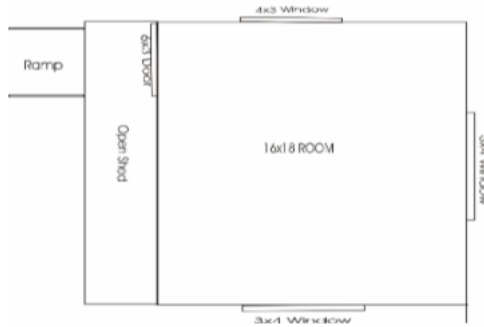

নির্বাচক নিবন্ধন আধিকারিকের স্বাক্ষর

Nazri Naksha

Google Map View

Polling Station Building Front View

Polling Station Front View

Cad View

Key MAP View

SCATCH OF POLLING STATION
PS NO : 197/7