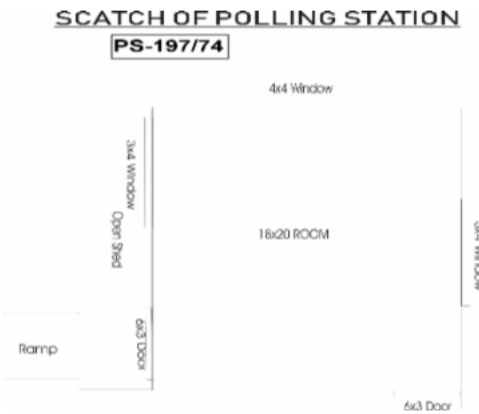

নির্বাচক নিবন্ধন আধিকারিকের স্বাক্ষর

Nazri Naksha

Google Map View

Polling Station Building Front View

Polling Station Front View

Cad View

Key MAP View

1 নাম : আদুরা বিবি স্বামীর নাম: সেখ আলি হোসেন বাড়ির নং : n0007 বয়স : 62 লিঙ্গ : মহিলা ফটো উপলব্ধ	WB/27/191/135390	2 নাম : সেখ আজিজুল পিতার নাম: সেখ আলী হোসেন বাড়ির নং : n0007 বয়স : 43 লিঙ্গ : পুরুষ ফটো উপলব্ধ	CKX2401529	3 নাম : কোহিনুর বেগম স্বামীর নাম: সেখ আজিজুল বাড়ির নং : n0007 বয়স : 39 লিঙ্গ : মহিলা ফটো উপলব্ধ	CKX2403954
4 নাম : সেখ নজরুল ইসলাম পিতার নাম: তাজের সেখ বাড়ির নং : n0011 বয়স : 66 লিঙ্গ : পুরুষ ফটো উপলব্ধ	YPW2671543	5 নাম : সেখ সানিয়াজ পিতার নাম: সেখ আব্দুল সাত্তার বাড়ির নং : n0199 বয়স : 63 লিঙ্গ : পুরুষ ফটো উপলব্ধ	WB/27/191/135657	6 নাম : আজমিরা খাতুন পিতার নাম: সেখ আহমাদ আলি বাড়ির নং : n0200 বয়স : 28 লিঙ্গ : মহিলা ফটো উপলব্ধ	YPW2093169
7 নাম : নাসিরা পারভীন স্বামীর নাম: সেখ আজাহার উদ্দিন বাড়ির নং : n0216 বয়স : 27 লিঙ্গ : মহিলা ফটো উপলব্ধ	YPW2197176	8 নাম : জসিবদ্দিন মল্লিক পিতার নাম: জেলানী মল্লিক বাড়ির নং : n0009 বয়স : 51 লিঙ্গ : পুরুষ ফটো উপলব্ধ	WB/27/191/135655	9 নাম : রমেলা বেগমমল্লিক স্বামীর নাম: জেলানীমল্লিক বাড়ির নং : n0009 বয়স : 66 লিঙ্গ : মহিলা ফটো উপলব্ধ	WB/27/191/135408
10 নাম : গোলাম রহমান মল্লিক পিতার নাম: জেলানী মল্লিক বাড়ির নং : n0009 বয়স : 53 লিঙ্গ : পুরুষ ফটো উপলব্ধ	WB/27/191/135111	11 নাম : ভুলু মল্লিক পিতার নাম: জেলানী মল্লিক বাড়ির নং : n0009 বয়স : 48 লিঙ্গ : পুরুষ ফটো উপলব্ধ	WB/27/191/135355	12 নাম : জাহানারা বেগম স্বামীর নাম: ভুলু মল্লিক বাড়ির নং : n0009 বয়স : 33 লিঙ্গ : মহিলা ফটো উপলব্ধ	YPW1826296
13 নাম : জহিরুল রহমান মল্লিক পিতার নাম: জেলানী মল্লিক বাড়ির নং : n0009 বয়স : 39 লিঙ্গ : পুরুষ ফটো উপলব্ধ	CKX2403921	14 নাম : চম্পা বেগম স্বামীর নাম: জহিরুল রহমান মল্লিক বাড়ির নং : n0009 বয়স : 34 লিঙ্গ : মহিলা ফটো উপলব্ধ	YPW1826304	15 নাম : আনসারী বেগমমল্লিক স্বামীর নাম: গোলাম রহমানমল্লিক বাড়ির নং : n0009 বয়স : 48 লিঙ্গ : মহিলা ফটো উপলব্ধ	CKX1844208
16 নাম : আকলিমন বিবি স্বামীর নাম: কওসের বাড়ির নং : n0010 বয়স : 82 লিঙ্গ : মহিলা ফটো উপলব্ধ	WB/27/191/135664	17 নাম : আলিফাজউদ্দীন মল্লিক পিতার নাম: কওসেরমল্লিক বাড়ির নং : n0010 বয়স : 51 লিঙ্গ : পুরুষ ফটো উপলব্ধ	WB/27/191/135742	18 নাম : আজিবদ্দিন মল্লিক পিতার নাম: কওসের মল্লিক বাড়ির নং : n0010 বয়স : 51 লিঙ্গ : পুরুষ ফটো উপলব্ধ	WB/27/191/135799
19 নাম : মোর্জেমা বেগম স্বামীর নাম: আলফাজ উদ্দিন মল্লিক বাড়ির নং : n0010 বয়স : 39 লিঙ্গ : মহিলা ফটো উপলব্ধ	CKX2403913	20 নাম : ফৈজুল মল্লিক পিতার নাম: আবু সিদ্দিক মল্লিক বাড়ির নং : এন0011 বয়স : 25 লিঙ্গ : পুরুষ ফটো উপলব্ধ	YPW2237006	21 নাম : আজাহার উদ্দিন মল্লিক পিতার নাম: আজিবদ্দিন মল্লিক বাড়ির নং : n0010 বয়স : 31 লিঙ্গ : পুরুষ ফটো উপলব্ধ	YPW1826205
22 নাম : তাহমিনা বেগম স্বামীর নাম: আজিবদ্দিন মল্লিক বাড়ির নং : n0199 বয়স : 49 লিঙ্গ : মহিলা ফটো উপলব্ধ	YPW2399715	23 নাম : নাসরিন সুলতানা পিতার নাম: আজিবদ্দিন মল্লিক বাড়ির নং : N0010 বয়স : 28 লিঙ্গ : মহিলা ফটো উপলব্ধ	YPW2490860	24 নাম : নাজিরা বেগম স্বামীর নাম: আবুসিদ্দিক মল্লিক বাড়ির নং : 11 বয়স : 46 লিঙ্গ : মহিলা ফটো উপলব্ধ	YPW2116663
25 নাম : সাহানারা বেগম স্বামীর নাম: সাইদুল ইসলাম মল্লিক বাড়ির নং : n0009 বয়স : 47 লিঙ্গ : মহিলা ফটো উপলব্ধ	CKX2401420	26 নাম : আবুসিদ্দিক মল্লিক পিতার নাম: কওসের আলি মল্লিক বাড়ির নং : n0011 বয়স : 62 লিঙ্গ : পুরুষ ফটো উপলব্ধ	YPW2516995	27 নাম : আলি হোসেন সেখ পিতার নাম: সিরাজ সেখ বাড়ির নং : n0007 বয়স : 61 লিঙ্গ : পুরুষ ফটো উপলব্ধ	CKX1842616
28 নাম : নূর মহম্মদ পিতার নাম: সেখ মুক্তার আলি বাড়ির নং : n0206 বয়স : 27 লিঙ্গ : পুরুষ ফটো উপলব্ধ	YPW2197077	29 নাম : আসেরা বেগম স্বামীর নাম: সেখ ওসমান আলি বাড়ির নং : 001 বয়স : 35 লিঙ্গ : মহিলা ফটো উপলব্ধ	YPW2517654	30 নাম : সেখ জাকির হোসেন পিতার নাম: জামসেদ আলি সেখ বাড়ির নং : n0032 বয়স : 62 লিঙ্গ : পুরুষ ফটো উপলব্ধ	YPW2399426