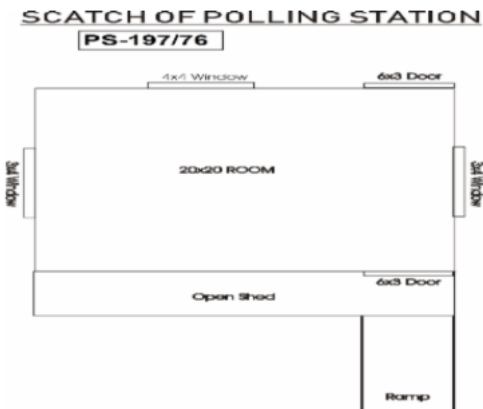

নির্বাচক নিবন্ধন আধিকারিকের স্বাক্ষর

Nazri Naksha

Google Map View

Polling Station Building Front View

Polling Station Front View

Cad View

Key MAP View

1 নাম : অপূর্ব ঘোষ পিতার নাম: দীপক কুমার ঘোষ বাড়ির নং : এন0001 বয়স : 23 লিঙ্গ : পুরুষ	YPW2587004 ফটো উপলব্ধ	2 নাম : দীপককুমার ঘোষ পিতার নাম: চন্ডিচরন ঘোষ বাড়ির নং : n0001 বয়স : 46 লিঙ্গ : পুরুষ	CKX1842871 ফটো উপলব্ধ	3 নাম : আশা ঘোষ স্বামীর নাম: দীপক কুমার ঘোষ বাড়ির নং : n0001 বয়স : 44 লিঙ্গ : মহিলা	CKX1855600 ফটো উপলব্ধ
4 নাম : সোনালী সাহা স্বামীর নাম: সুফল পাল বাড়ির নং : 5 বয়স : 39 লিঙ্গ : মহিলা	SSA1591452 ফটো উপলব্ধ	5 নাম : সম্পা পাল স্বামীর নাম: প্রসেনজিত পাল বাড়ির নং : N0010 বয়স : 31 লিঙ্গ : মহিলা	YPW2518033 ফটো উপলব্ধ	6 নাম : পাপিয়া পাল স্বামীর নাম: বিমল পাল বাড়ির নং : n0008 বয়স : 38 লিঙ্গ : মহিলা	YPW0332478 ফটো উপলব্ধ
7 নাম : সৌমিক পাল পিতার নাম: অসিত কুমার পাল বাড়ির নং : n0011 বয়স : 36 লিঙ্গ : পুরুষ	YPW0332437 ফটো উপলব্ধ	8 নাম : দেবাশিস পাল পিতার নাম: সুকুমার পাল বাড়ির নং : n0005 বয়স : 50 লিঙ্গ : পুরুষ	CKX2404184 ফটো উপলব্ধ	9 নাম : রামচন্দ্র পাল পিতার নাম: মনোরঞ্জন পাল বাড়ির নং : n0002 বয়স : 64 লিঙ্গ : পুরুষ	YPW1453364 ফটো উপলব্ধ
10 নাম : হারাধন পাল পিতার নাম: নরেন্দ্র পাল বাড়ির নং : n0006 বয়স : 78 লিঙ্গ : পুরুষ	YPW2512424 ফটো উপলব্ধ	11 নাম : মালতী পাল স্বামীর নাম: মনোরঞ্জন পাল বাড়ির নং : n0005 বয়স : 81 লিঙ্গ : মহিলা	YPW2512408 ফটো উপলব্ধ	12 নাম : শিলাদিতা পাল পিতার নাম: হারাধন পাল বাড়ির নং : n0006 বয়স : 46 লিঙ্গ : পুরুষ	CKX1842905 ফটো উপলব্ধ
13 নাম : সনৎ কুমার পাল পিতার নাম: গণপতি পাল বাড়ির নং : n0002 বয়স : 68 লিঙ্গ : পুরুষ	YPW2507309 ফটো উপলব্ধ	14 নাম : উজ্জ্বল পাল পিতার নাম: সনৎ পাল বাড়ির নং : n0005 বয়স : 48 লিঙ্গ : পুরুষ	CKX2675734 ফটো উপলব্ধ	15 নাম : তনুজা বেগম স্বামীর নাম: সেখ ফিরোজ মন্ডল বাড়ির নং : এন000 বয়স : 33 লিঙ্গ : মহিলা	YPW1651942 ফটো উপলব্ধ
16 নাম : মৌসুমী পাল স্বামীর নাম: উজ্জ্বল পাল বাড়ির নং : n0005 বয়স : 35 লিঙ্গ : মহিলা	YPW1587609 ফটো উপলব্ধ	17 নাম : চম্পারানী পাল স্বামীর নাম: সনৎ কুমার পাল বাড়ির নং : n0005 বয়স : 64 লিঙ্গ : মহিলা	YPW2512382 ফটো উপলব্ধ	18 নাম : শিল্পা ঘোষ পাল স্বামীর নাম: সঞ্জিত পাল বাড়ির নং : এন0009 বয়স : 31 লিঙ্গ : মহিলা	YCF1621895 ফটো উপলব্ধ
19 নাম : সুবর্ণা সরকার পাল স্বামীর নাম: রঘুনাথ পাল বাড়ির নং : n0005 বয়স : 38 লিঙ্গ : মহিলা	YPW1454172 ফটো উপলব্ধ	20 নাম : চঞ্চল পাল পিতার নাম: গণপতি পাল বাড়ির নং : এন0005 বয়স : 64 লিঙ্গ : পুরুষ	YPW2516664 ফটো উপলব্ধ	21 নাম : স্বাগতা পাল পিতার নাম: বিকাশ পাল বাড়ির নং : N000 বয়স : 24 লিঙ্গ : মহিলা	YPW2527190 ফটো উপলব্ধ
22 নাম : চাঁদনী পাল স্বামীর নাম: সৌমিক পাল বাড়ির নং : এন0011 বয়স : 29 লিঙ্গ : মহিলা	YPW1940972 ফটো উপলব্ধ	23 নাম : প্রসেনজিত পাল পিতার নাম: অজিত কুমার পাল বাড়ির নং : n0010 বয়স : 37 লিঙ্গ : পুরুষ	YPW0332387 ফটো উপলব্ধ	24 নাম : উৎপল পাল পিতার নাম: সনৎ পাল বাড়ির নং : n0005 বয়স : 46 লিঙ্গ : পুরুষ	CKX1843333 ফটো উপলব্ধ
25 নাম : সুফল পাল পিতার নাম: সনৎ কুমার পাল বাড়ির নং : n0005 বয়স : 43 লিঙ্গ : পুরুষ	CKX1856418 ফটো উপলব্ধ	26 নাম : বিমল পাল পিতার নাম: কানাই পাল বাড়ির নং : n0008 বয়স : 54 লিঙ্গ : পুরুষ	WB/27/191/135043 ফটো উপলব্ধ	27 নাম : দীনবন্ধু পাল পিতার নাম: বলাই পাল বাড়ির নং : n0009 বয়স : 66 লিঙ্গ : পুরুষ	WB/27/191/135683 ফটো উপলব্ধ
28 নাম : বন্দনা পাল স্বামীর নাম: দীনবন্ধু পাল বাড়ির নং : n0009 বয়স : 55 লিঙ্গ : মহিলা	WB/27/191/135551 ফটো উপলব্ধ	29 নাম : সঞ্জিত পাল পিতার নাম: দীনবন্ধু পাল বাড়ির নং : n0009 বয়স : 36 লিঙ্গ : পুরুষ	YPW1587617 ফটো উপলব্ধ	30 নাম : শুভজিৎ পাল পিতার নাম: দীনবন্ধু পাল বাড়ির নং : n0009 বয়স : 30 লিঙ্গ : পুরুষ	YPW1827385 ফটো উপলব্ধ