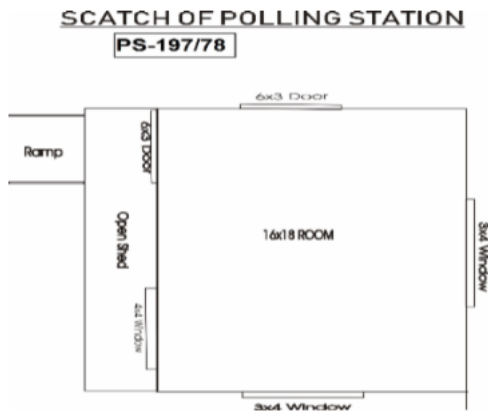

নির্বাচক নিবন্ধন আধিকারিকের স্বাক্ষর

Nazri Naksha

Google Map View

Polling Station Building Front View

Polling Station Front View

Cad View

Key MAP View

1	YPW2021293	নাম : সেখ মিরাজউদ্দিন পিতার নাম: সেখ নূর ইসলাম বাড়ির নং : n0168 বয়স : 28 লিঙ্গ : পুরুষ	ফটো উপলব্ধ	2	UAA1514389	নাম : সামিনা খাতুন পিতার নাম: ইয়াসিন মোল্লা বাড়ির নং : এন0112 বয়স : 37 লিঙ্গ : মহিলা	ফটো উপলব্ধ	3	YPW1454966	নাম : মিনহাজ বিবি স্বামীর নাম: সেখ সাফি আলম মন্ডল বাড়ির নং : n0166 বয়স : 39 লিঙ্গ : মহিলা	ফটো উপলব্ধ
4	WB/27/191/144665	নাম : হুরমিসা বেগম স্বামীর নাম: সেখ জহুরআলম মন্ডল বাড়ির নং : n0169 বয়স : 51 লিঙ্গ : মহিলা	ফটো উপলব্ধ	5	YPW0345918	নাম : রুবিনা রহমান স্বামীর নাম: সেখ লাল মহম্মদ বাড়ির নং : n0172 বয়স : 38 লিঙ্গ : মহিলা	ফটো উপলব্ধ	6	YPW1828037	নাম : শেফালী আহিরী স্বামীর নাম: শ্রীকান্ত আহিরী বাড়ির নং : n0164 বয়স : 34 লিঙ্গ : মহিলা	ফটো উপলব্ধ
7	YPW2216844	নাম : যীশু কর্মকার মায়ের নাম: বাসন্তী কর্মকার বাড়ির নং : n0183 বয়স : 26 লিঙ্গ : পুরুষ	ফটো উপলব্ধ	8	YPW2216760	নাম : সন্দীপ কর্মকার পিতার নাম: ভোলানাথ কর্মকার বাড়ির নং : n0203 বয়স : 26 লিঙ্গ : পুরুষ	ফটো উপলব্ধ	9	YPW2117273	নাম : কুশানু কর্মকার পিতার নাম: মোহন চন্দ্র কর্মকার বাড়ির নং : 55 বয়স : 27 লিঙ্গ : পুরুষ	ফটো উপলব্ধ
10	WB/27/191/144151	নাম : নিলীমা কর্মকার স্বামীর নাম: পঞ্চানন কর্মকার বাড়ির নং : n0049 বয়স : 70 লিঙ্গ : মহিলা	ফটো উপলব্ধ	11	CKX2728129	নাম : অভিজিৎ কর্মকার পিতার নাম: মুরারী কর্মকার বাড়ির নং : n0025 বয়স : 40 লিঙ্গ : পুরুষ	ফটো উপলব্ধ	12	SNV1542380	নাম : সীমা কর্মকার স্বামীর নাম: বিশ্বরূপ কর্মকার বাড়ির নং : n0049 বয়স : 33 লিঙ্গ : মহিলা	ফটো উপলব্ধ
13	YPW2117430	নাম : সঞ্জু কর্মকার পিতার নাম: বিশ্বনাথ কর্মকার বাড়ির নং : 28 বয়স : 27 লিঙ্গ : পুরুষ	ফটো উপলব্ধ	14	YPW1838200	নাম : লিপিকা চক্রবর্তী পিতার নাম: পাঁচুগোপাল চক্রবর্তী বাড়ির নং : এন0025 বয়স : 31 লিঙ্গ : মহিলা	ফটো উপলব্ধ	15	YPW2241974	নাম : সোমা কর্মকার স্বামীর নাম: শুভজিৎ কর্মকার বাড়ির নং : এন0025 বয়স : 31 লিঙ্গ : মহিলা	ফটো উপলব্ধ
16	YPW2304277	নাম : সেবিকা কর্মকার পিতার নাম: প্রবীর কর্মকার বাড়ির নং : এন0021 বয়স : 25 লিঙ্গ : মহিলা	ফটো উপলব্ধ	17	YPW2304285	নাম : রিতিক কর্মকার পিতার নাম: সুবীর কর্মকার বাড়ির নং : এন0021 বয়স : 25 লিঙ্গ : পুরুষ	ফটো উপলব্ধ	18	CKX2728137	নাম : শুভজিৎ কর্মকার পিতার নাম: মুরারী কর্মকার বাড়ির নং : n0025 বয়স : 40 লিঙ্গ : পুরুষ	ফটো উপলব্ধ
19	YPW2673531	নাম : অনিতা কর্মকার স্বামীর নাম: কুশানু কর্মকার বাড়ির নং : এন0055 বয়স : 25 লিঙ্গ : মহিলা	ফটো উপলব্ধ	20	TGC2040897	নাম : সুপ্রিয়া কর্মকার স্বামীর নাম: অনূপ কর্মকার বাড়ির নং : এন0049 বয়স : 27 লিঙ্গ : মহিলা	ফটো উপলব্ধ	21	YCF1974658	নাম : সৃজন্তিকা কর্মকার স্বামীর নাম: অবিনাশ কর্মকার বাড়ির নং : এন0027 বয়স : 27 লিঙ্গ : মহিলা	ফটো উপলব্ধ
22	YPW2717973	নাম : কুহেলী কর্মকার পিতার নাম: মোহন চন্দ্র কর্মকার বাড়ির নং : এন0085 বয়স : 21 লিঙ্গ : মহিলা	ফটো উপলব্ধ	23	YPW2673440	নাম : সুপর্ণা কর্মকার পিতার নাম: বিশ্বনাথ কর্মকার বাড়ির নং : এন0024 বয়স : 23 লিঙ্গ : মহিলা	ফটো উপলব্ধ	24	YPW2673424	নাম : সোমা কর্মকার পিতার নাম: ভোলানাথ কর্মকার বাড়ির নং : এন0051 বয়স : 22 লিঙ্গ : মহিলা	ফটো উপলব্ধ
25	WB/27/191/144304	নাম : অরূপ কর্মকার পিতার নাম: পঞ্চানন কর্মকার বাড়ির নং : n0049 বয়স : 56 লিঙ্গ : পুরুষ	ফটো উপলব্ধ	26	YPW0340299	নাম : মধুমিতা কর্মকার স্বামীর নাম: অরূপ কর্মকার বাড়ির নং : n0049 বয়স : 39 লিঙ্গ : মহিলা	ফটো উপলব্ধ	27	WB/27/191/144429	নাম : স্বরূপ চন্দ্র কর্মকার পিতার নাম: পঞ্চানন কর্মকার বাড়ির নং : n0049 বয়স : 52 লিঙ্গ : পুরুষ	ফটো উপলব্ধ
28	WB/27/191/144032	নাম : বিশ্বরূপ কর্মকার পিতার নাম: পঞ্চানন কর্মকার বাড়ির নং : n0049 বয়স : 50 লিঙ্গ : পুরুষ	ফটো উপলব্ধ	29	WB/27/191/144432	নাম : রাম চন্দ্র কর্মকার পিতার নাম: ফকীর চন্দ্র কর্মকার বাড়ির নং : n0049 বয়স : 63 লিঙ্গ : পুরুষ	ফটো উপলব্ধ	30	WB/27/191/144230	নাম : কনিকা কর্মকার স্বামীর নাম: রাম কর্মকার বাড়ির নং : n0049 বয়স : 53 লিঙ্গ : মহিলা	ফটো উপলব্ধ