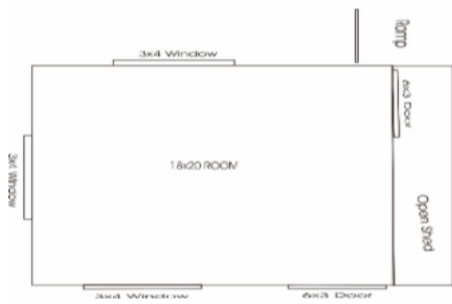

Key MAP View

1 নাম : ফরিদা বিবি স্বামীর নাম: হানিফ মোল্লা বাড়ির নং : n0136 বয়স : 52 লিঙ্গ : মহিলা ফটো উপলব্ধ	WB/27/190/441124	2 নাম : সেখ রুহুল আমিন পিতার নাম: সেখ গোলাম রসুল বাড়ির নং : n0142 বয়স : 69 লিঙ্গ : পুরুষ ফটো উপলব্ধ	YPW2872950	3 নাম : আজমিরা বেগম স্বামীর নাম: সেখ রুহুল আমিন বাড়ির নং : n0143 বয়স : 56 লিঙ্গ : মহিলা ফটো উপলব্ধ	YPW2872968
4 নাম : প্রকৃতি (দাস) গুছাইত স্বামীর নাম: শ্রীমন্ত গুছাইত বাড়ির নং : n0077 বয়স : 34 লিঙ্গ : মহিলা ফটো উপলব্ধ	YPW0354852	5 নাম : কৃষ্ণা আচার্য্য স্বামীর নাম: সুখময় আচার্য্য বাড়ির নং : n0003 বয়স : 64 লিঙ্গ : মহিলা ফটো উপলব্ধ	WB/27/191/162411	6 নাম : তারক নাথ আচার্য্য পিতার নাম: সুখময় আচার্য্য বাড়ির নং : n0003 বয়স : 38 লিঙ্গ : পুরুষ ফটো উপলব্ধ	CKX2676948
7 নাম : শশ্বতী চক্রবর্তী (আচার্য্য) স্বামীর নাম: তারকনাথ আচার্য্য বাড়ির নং : n0003 বয়স : 31 লিঙ্গ : মহিলা ফটো উপলব্ধ	YPW2022283	8 নাম : তৃষ্ণা আদক পিতার নাম: তুষার আদক বাড়ির নং : n0004 বয়স : 28 লিঙ্গ : মহিলা ফটো উপলব্ধ	YPW2022358	9 নাম : শ্যামল আদক পিতার নাম: বাদল আদক বাড়ির নং : n0005 বয়স : 62 লিঙ্গ : পুরুষ ফটো উপলব্ধ	WB/27/191/162587
10 নাম : রবীন্দ্র নাথ আদক পিতার নাম: তারাপদ আদক বাড়ির নং : n0006 বয়স : 69 লিঙ্গ : পুরুষ ফটো উপলব্ধ	YPW2402006	11 নাম : সুমিত্রা আদক স্বামীর নাম: মধুসূদন আদক বাড়ির নং : n0005 বয়স : 47 লিঙ্গ : মহিলা ফটো উপলব্ধ	CKX1854694	12 নাম : গুণ্ডম আদক পিতার নাম: রবীন্দ্রনাথ আদক বাড়ির নং : n0006 বয়স : 24 লিঙ্গ : পুরুষ ফটো উপলব্ধ	YPW2517803
13 নাম : গীতা আদক স্বামীর নাম: কালোমানিক আদক বাড়ির নং : n0004 বয়স : 83 লিঙ্গ : মহিলা ফটো উপলব্ধ	WB/27/191/162116	14 নাম : দিলীপ আদক পিতার নাম: কালোমানিক আদক বাড়ির নং : n0004 বয়স : 68 লিঙ্গ : পুরুষ ফটো উপলব্ধ	WB/27/191/162158	15 নাম : কৃষ্ণা আদক স্বামীর নাম: দিলীপ আদক বাড়ির নং : n0004 বয়স : 61 লিঙ্গ : মহিলা ফটো উপলব্ধ	WB/27/191/162118
16 নাম : হৈপায়ন আদক পিতার নাম: দিলীপ আদক বাড়ির নং : n0004 বয়স : 40 লিঙ্গ : পুরুষ ফটো উপলব্ধ	CKX2562874	17 নাম : সুকুমার আদক পিতার নাম: কালোমানিক আদক বাড়ির নং : n0004 বয়স : 65 লিঙ্গ : পুরুষ ফটো উপলব্ধ	WB/27/191/162615	18 নাম : সৌরভ আদক পিতার নাম: সুকুমার আদক বাড়ির নং : n0004 বয়স : 35 লিঙ্গ : পুরুষ ফটো উপলব্ধ	YPW1456169
19 নাম : সুমনা আদক পিতার নাম: সুকুমার আদক বাড়ির নং : n0004 বয়স : 30 লিঙ্গ : মহিলা ফটো উপলব্ধ	YPW1829316	20 নাম : স্বপন আদক পিতার নাম: কালোমানিক আদক বাড়ির নং : n0004 বয়স : 63 লিঙ্গ : পুরুষ ফটো উপলব্ধ	WB/27/191/162584	21 নাম : সুলেখা আদক স্বামীর নাম: স্বপন আদক বাড়ির নং : n0004 বয়স : 51 লিঙ্গ : মহিলা ফটো উপলব্ধ	WB/27/191/162576
22 নাম : পলাশ আদক পিতার নাম: স্বপন আদক বাড়ির নং : n0004 বয়স : 33 লিঙ্গ : পুরুষ ফটো উপলব্ধ	YPW1731751	23 নাম : তপতী আদক স্বামীর নাম: তুষারকান্তি আদক বাড়ির নং : n0004 বয়স : 49 লিঙ্গ : মহিলা ফটো উপলব্ধ	CKX1854702	24 নাম : সন্দীপ আদক পিতার নাম: দীলিপ আদক বাড়ির নং : n0004 বয়স : 45 লিঙ্গ : পুরুষ ফটো উপলব্ধ	CKX2622595
25 নাম : মীরা আদক স্বামীর নাম: বাদল আদক বাড়ির নং : n0005 বয়স : 78 লিঙ্গ : মহিলা ফটো উপলব্ধ	WB/27/191/162273	26 নাম : দেবাংশু আদক পিতার নাম: শ্যামল আদক বাড়ির নং : n0005 বয়স : 30 লিঙ্গ : পুরুষ ফটো উপলব্ধ	YPW1829407	27 নাম : প্রবীর কুমার আদক পিতার নাম: বাদল আদক বাড়ির নং : n0005 বয়স : 54 লিঙ্গ : পুরুষ ফটো উপলব্ধ	CKX0300137
28 নাম : পিউ আদক স্বামীর নাম: প্রবীর কুমার আদক বাড়ির নং : n0005 বয়স : 47 লিঙ্গ : মহিলা ফটো উপলব্ধ	CKX1854686	29 নাম : সঞ্জয় আদক পিতার নাম: ধনঞ্জয় আদক বাড়ির নং : n0006 বয়স : 37 লিঙ্গ : পুরুষ ফটো উপলব্ধ	CKX2728749	30 নাম : তাপসী আদক স্বামীর নাম: রবীন আদক বাড়ির নং : n0006 বয়স : 57 লিঙ্গ : মহিলা ফটো উপলব্ধ	WB/27/191/162179