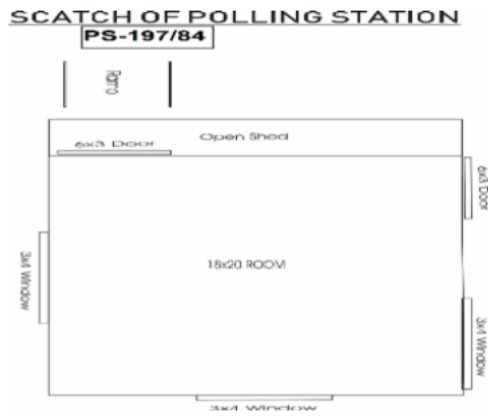

নির্বাচক নিবন্ধন আধিকারিকের স্বাক্ষর

Nazri Naksha

Google Map View

Polling Station Building Front View

Polling Station Front View

Cad View

Key MAP View

1	YPW2517381	নাম : চাঁদমনি অধিকারী স্বামীর নাম: অদ্বৈত অধিকারী বাড়ির নং : নং 149 বয়স : 32 লিঙ্গ : মহিলা	ফটো উপলব্ধ	2	YPW2251429	নাম : অজয় আদক পিতার নাম: অর্জুন আদক বাড়ির নং : এন0217 বয়স : 25 লিঙ্গ : পুরুষ	ফটো উপলব্ধ	3	YPW2118529	নাম : মৃত্যঞ্জয় আদক পিতার নাম: অর্জুন আদক বাড়ির নং : 217 বয়স : 27 লিঙ্গ : পুরুষ	ফটো উপলব্ধ	
4	CKX2678274	নাম : অঞ্জনা আদক স্বামীর নাম: দীনবন্ধু আদক বাড়ির নং : n0001 বয়স : 53 লিঙ্গ : মহিলা	ফটো উপলব্ধ	5	CKX2729556	নাম : অর্জুন আদক পিতার নাম: লক্ষন আদক বাড়ির নং : n0217 বয়স : 56 লিঙ্গ : পুরুষ	ফটো উপলব্ধ	6	CKX2729564	নাম : জ্যোত্স্না আদক স্বামীর নাম: অর্জুন আদক বাড়ির নং : n0218 বয়স : 46 লিঙ্গ : মহিলা	ফটো উপলব্ধ	
7	WB/27/191/159959	নাম : সুচন্দন আশ পিতার নাম: বিশ্বনাথ আশ বাড়ির নং : n0069 বয়স : 72 লিঙ্গ : পুরুষ	ফটো উপলব্ধ	8	YPW1732510	নাম : কবিতা আশ স্বামীর নাম: সুচন্দন আশ বাড়ির নং : n0069 বয়স : 62 লিঙ্গ : মহিলা	ফটো উপলব্ধ	9	CKX2622983	নাম : পুলক কুমার কুন্ডু পিতার নাম: মদন মোহন কুন্ডু বাড়ির নং : n0040 বয়স : 64 লিঙ্গ : পুরুষ	ফটো উপলব্ধ	
10	WB/28/192/096582	নাম : সীমা দে (কুন্ডু) স্বামীর নাম: পুলক কুমার কুন্ডু বাড়ির নং : n0040 বয়স : 55 লিঙ্গ : মহিলা	ফটো উপলব্ধ	11	WB/39/274/459965	নাম : অসিত কুমার কুন্ডু পিতার নাম: যতীন্দ্র নাথ কুন্ডু বাড়ির নং : n0050 বয়স : 75 লিঙ্গ : পুরুষ	ফটো উপলব্ধ	12	WB/39/274/459966	নাম : জয়শ্রী কুন্ডু স্বামীর নাম: অসিত কুমার কুন্ডু বাড়ির নং : n0050 বয়স : 70 লিঙ্গ : মহিলা	ফটো উপলব্ধ	
13	CKX2729200	নাম : সপ্তর্ষি কুন্ডু পিতার নাম: অসিত কুমার কুন্ডু বাড়ির নং : n0050 বয়স : 38 লিঙ্গ : পুরুষ	ফটো উপলব্ধ	14	YPW1830264	নাম : জিষ্ণু কুন্ডু পিতার নাম: অসিত কুমার কুন্ডু বাড়ির নং : n0050 বয়স : 30 লিঙ্গ : পুরুষ	ফটো উপলব্ধ	Q	15	CKX2412559	নাম : বন্দনা কর্মকার স্বামীর নাম: শম্ভুচরণ কর্মকার বাড়ির নং : বয়স : 65 লিঙ্গ : মহিলা	ফটো উপলব্ধ
16	CKX2412567	নাম : সঞ্জয় কর্মকার পিতার নাম: শম্ভুচরণ কর্মকার বাড়ির নং : n0050 বয়স : 47 লিঙ্গ : পুরুষ	ফটো উপলব্ধ	17	CKX2412583	নাম : টিকু প্রামানিক স্বামীর নাম: লক্ষ্মীনারায়ন প্রামানিক বাড়ির নং : n0050 বয়স : 45 লিঙ্গ : মহিলা	ফটো উপলব্ধ	18	CKX1844901	নাম : পতিত পাবন কুন্ডু পিতার নাম: ক্ষুদিরাম কুন্ডু বাড়ির নং : n0178 বয়স : 66 লিঙ্গ : পুরুষ	ফটো উপলব্ধ	
19	CKX1844893	নাম : লেনা কুন্ডু স্বামীর নাম: পতিত পাবন কুন্ডু বাড়ির নং : n0178 বয়স : 52 লিঙ্গ : মহিলা	ফটো উপলব্ধ	20	YPW2515278	নাম : পাপিয়া ঘোষ কুন্ডু স্বামীর নাম: সপ্তর্ষি কুন্ডু বাড়ির নং : N0050 বয়স : 36 লিঙ্গ : মহিলা	ফটো উপলব্ধ	21	YPW2589083	নাম : সৌহার্দিক কুন্ডু পিতার নাম: পতিত পাবন কুন্ডু বাড়ির নং : এন0178 বয়স : 23 লিঙ্গ : পুরুষ	ফটো উপলব্ধ	
22	YPW2023216	নাম : সারনী কুণ্ডু পিতার নাম: পুলক কুমার কুণ্ডু বাড়ির নং : n0040 বয়স : 28 লিঙ্গ : মহিলা	ফটো উপলব্ধ	23	CKX2412542	নাম : শম্ভুচরণ কর্মকার পিতার নাম: তিনকড়ি কর্মকার বাড়ির নং : n0049 বয়স : 72 লিঙ্গ : পুরুষ	ফটো উপলব্ধ	24	JDZ2708972	নাম : চন্দনা কর্মকার স্বামীর নাম: সঞ্জয় কর্মকার বাড়ির নং : n0072 বয়স : 41 লিঙ্গ : মহিলা	ফটো উপলব্ধ	
25	YPW1633361	নাম : সমীর গুছাইত পিতার নাম: নিমাই গুছাইত বাড়ির নং : এন0014 বয়স : 58 লিঙ্গ : পুরুষ	ফটো উপলব্ধ	26	YPW1633379	নাম : তাপসী গুছাইত স্বামীর নাম: সমীর গুছাইত বাড়ির নং : এন0144 বয়স : 50 লিঙ্গ : মহিলা	ফটো উপলব্ধ	27	YPW2118206	নাম : সুরভ গুছাইত পিতার নাম: সমীর গুছাইত বাড়ির নং : এন0144 বয়স : 28 লিঙ্গ : পুরুষ	ফটো উপলব্ধ	
28	YPW1732551	নাম : সৌভিক আদক পিতার নাম: দীনবন্ধু আদক বাড়ির নং : n0014 বয়স : 31 লিঙ্গ : পুরুষ	ফটো উপলব্ধ	29	YPW2168441	নাম : সুস্মিতা আদক স্বামীর নাম: সৌভিক আদক বাড়ির নং : এন0014 বয়স : 27 লিঙ্গ : মহিলা	ফটো উপলব্ধ	30	AYC2266815	নাম : কেয়া গুছাইত স্বামীর নাম: সুরভ গুছাইত বাড়ির নং : এন0239 বয়স : 24 লিঙ্গ : মহিলা	ফটো উপলব্ধ	