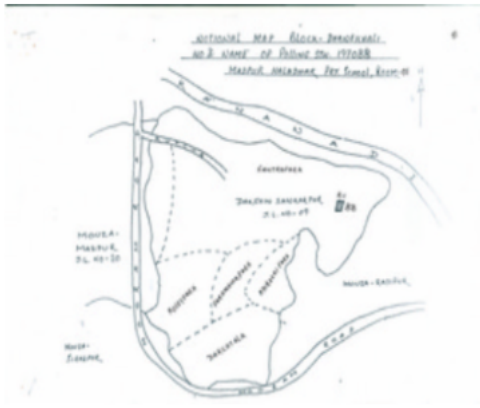

Nazri Naksha