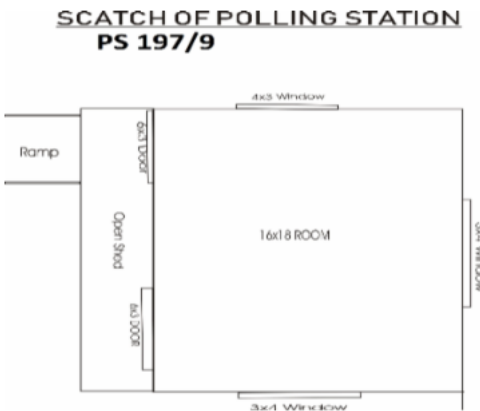

নির্বাচক নিবন্ধন আধিকারিকের স্বাক্ষর

Nazri Naksha

Google Map View

Polling Station Building Front View

Polling Station Front View

Cad View

Key MAP View

1 নাম : অনিতা কর্মকার স্বামীর নাম: মলয় কর্মকার বাড়ির নং : n0212 বয়স : 33 লিঙ্গ : মহিলা	YPW1652569 ফটো উপলব্ধ	2 নাম : মলয় কর্মকার পিতার নাম: পাঁচু কর্মকার বাড়ির নং : n0002 বয়স : 40 লিঙ্গ : পুরুষ	YPW2165173 ফটো উপলব্ধ	3 নাম : পায়েল মাঝি স্বামীর নাম: সুরোজিৎ মাঝি বাড়ির নং : n0002 বয়স : 29 লিঙ্গ : মহিলা	YPW2092013 ফটো উপলব্ধ
4 নাম : মৌসুমী কর্মকার স্বামীর নাম: প্রলয় কর্মকার বাড়ির নং : n0002 বয়স : 37 লিঙ্গ : মহিলা	CKX2684553 ফটো উপলব্ধ	5 নাম : বাসন্তী কর্মকার স্বামীর নাম: পাঁচু কর্মকার বাড়ির নং : n0002 বয়স : 64 লিঙ্গ : মহিলা	WB/27/191/246346 ফটো উপলব্ধ	6 নাম : পাঁচু কর্মকার পিতার নাম: শশধর কর্মকার বাড়ির নং : n0002 বয়স : 73 লিঙ্গ : পুরুষ	WB/27/191/246344 ফটো উপলব্ধ
7 নাম : শীতল ফেরুপাল পিতার নাম: অরুণ ফেরুপাল বাড়ির নং : n0233 বয়স : 26 লিঙ্গ : পুরুষ	YPW2221208 ফটো উপলব্ধ	8 নাম : পারুল কোটাল স্বামীর নাম: বক্রেশ্বর কোটাল বাড়ির নং : n0004 বয়স : 45 লিঙ্গ : মহিলা	CKX1865443 ফটো উপলব্ধ	9 নাম : সোমাস্রী ষোড়ই স্বামীর নাম: দীপঙ্কর ষোড়ই বাড়ির নং : n0008 বয়স : 31 লিঙ্গ : মহিলা	YPW1801893 ফটো উপলব্ধ
10 নাম : শ্রীমতি মান্ডি স্বামীর নাম: কালিচরণ মান্ডি বাড়ির নং : n0006 বয়স : 47 লিঙ্গ : মহিলা	YPW1639681 ফটো উপলব্ধ	11 নাম : গায়ত্রী ষোড়ই স্বামীর নাম: তপন ষোড়ই বাড়ির নং : n0006 বয়স : 61 লিঙ্গ : মহিলা	WB/27/191/246403 ফটো উপলব্ধ	12 নাম : তপন ষোড়ই পিতার নাম: কচিরাম ষোড়ই বাড়ির নং : n0006 বয়স : 66 লিঙ্গ : পুরুষ	WB/27/191/246803 ফটো উপলব্ধ
13 নাম : শ্রাবন্তী ষোড়ই স্বামীর নাম: অরুণ ষোড়ই বাড়ির নং : 37 বয়স : 36 লিঙ্গ : মহিলা	CKX2734366 ফটো উপলব্ধ	14 নাম : অরুণ ষোড়ই পিতার নাম: চুনু ষোড়ই বাড়ির নং : n0005 বয়স : 38 লিঙ্গ : পুরুষ	CKX2734374 ফটো উপলব্ধ	15 নাম : সুনন্দা ষোড়ই স্বামীর নাম: কার্তিক ষোড়ই বাড়ির নং : 41 বয়স : 29 লিঙ্গ : মহিলা	YPW1997154 ফটো উপলব্ধ
16 নাম : কর্তিক পিতার নাম: প্রফুল্ল ষোড়ই বাড়ির নং : 41 বয়স : 36 লিঙ্গ : পুরুষ	CKX2734382 ফটো উপলব্ধ	17 নাম : বৈশাখী ষোড়ই স্বামীর নাম: উৎপল ষোড়ই বাড়ির নং : N0245 বয়স : 29 লিঙ্গ : মহিলা	YPW2269942 ফটো উপলব্ধ	18 নাম : ছবি ষোড়ই স্বামীর নাম: বিশ্বনাথ ষোড়ই বাড়ির নং : n0015 বয়স : 56 লিঙ্গ : মহিলা	WB/27/191/246473 ফটো উপলব্ধ
19 নাম : মালতী ষোড়ই স্বামীর নাম: মৃত্যুঞ্জয় ষোড়ই বাড়ির নং : n0014 বয়স : 48 লিঙ্গ : মহিলা	CKX1774272 ফটো উপলব্ধ	20 নাম : মৃত্যুঞ্জয় ষোড়ই পিতার নাম: ধনঞ্জয় ষোড়ই বাড়ির নং : n0014 বয়স : 53 লিঙ্গ : পুরুষ	WB/27/191/246726 ফটো উপলব্ধ	21 নাম : ধনঞ্জয় ষোড়ই পিতার নাম: বিজয় ষোড়ই বাড়ির নং : n0014 বয়স : 76 লিঙ্গ : পুরুষ	WB/27/191/246863 ফটো উপলব্ধ
22 নাম : বিপ্লব ষোড়ই পিতার নাম: মিলন ষোড়ই বাড়ির নং : n0013 বয়স : 29 লিঙ্গ : পুরুষ	YPW1926443 ফটো উপলব্ধ	23 নাম : উৎপল ষোড়ই পিতার নাম: মিলন ষোড়ই বাড়ির নং : n0013 বয়স : 36 লিঙ্গ : পুরুষ	YPW1420553 ফটো উপলব্ধ	24 নাম : চাঁপা ষোড়ই স্বামীর নাম: মিলন ষোড়ই বাড়ির নং : n0013 বয়স : 62 লিঙ্গ : মহিলা	WB/27/191/246821 ফটো উপলব্ধ
25 নাম : পুতুল ষোড়ই স্বামীর নাম: রাম প্রসাদ ষোড়ই বাড়ির নং : n0012 বয়স : 34 লিঙ্গ : মহিলা	YPW1576420 ফটো উপলব্ধ	26 নাম : দেবপ্রসাদ ষোড়ই পিতার নাম: সমর ষোড়ই বাড়ির নং : n0012 বয়স : 29 লিঙ্গ : পুরুষ	YPW1926419 ফটো উপলব্ধ	27 নাম : হরপ্রসাদ ষোড়ই পিতার নাম: সমর ষোড়ই বাড়ির নং : n0012 বয়স : 36 লিঙ্গ : পুরুষ	YPW1420520 ফটো উপলব্ধ
28 নাম : রামপ্রসাদ ষোড়ই পিতার নাম: সমর ষোড়ই বাড়ির নং : n0012 বয়স : 40 লিঙ্গ : পুরুষ	CKX2685865 ফটো উপলব্ধ	29 নাম : অর্চনা ষোড়ই স্বামীর নাম: শ্যামা ষোড়ই বাড়ির নং : n0012 বয়স : 41 লিঙ্গ : মহিলা	CKX2337988 ফটো উপলব্ধ	30 নাম : জয়ন্তী ষোড়ই স্বামীর নাম: হর প্রদাস ষোড়ই বাড়ির নং : n0012 বয়স : 28 লিঙ্গ : মহিলা	YPW1997162 ফটো উপলব্ধ