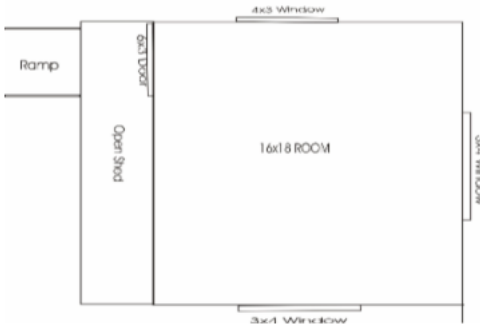

নির্বাচক নিবন্ধন আধিকারিকের স্বাক্ষর

Nazri Naksha

Google Map View

Polling Station Building Front View

Polling Station Front View

Cad View

SCATCH OF POLLING STATION
PS NO : 197/89

Key MAP View