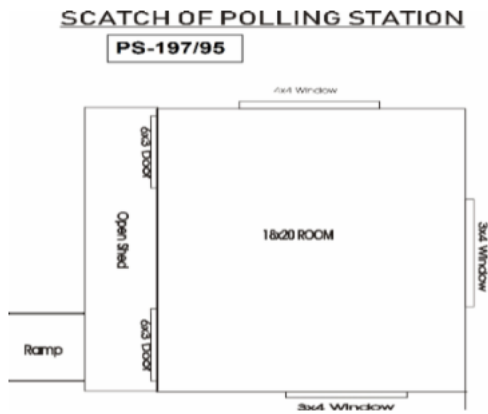

নির্বাচক নিবন্ধন আধিকারিকের স্বাক্ষর

Nazri Naksha

Google Map View

Polling Station Building Front View

Polling Station Front View

Cad View

Key MAP View

1	YPW2120178	নাম : সেখ আব্দুল সালাম পিতার নাম: সেখ সোলেমান আলি বাড়ির নং : 4 বয়স : 27 লিঙ্গ : পুরুষ	ফটো উপলব্ধ	2	WB/27/191/186309	নাম : হাজেরা বিবি স্বামীর নাম: সেখ আবুল কাশেম বাড়ির নং : n0004 বয়স : 84 লিঙ্গ : মহিলা	ফটো উপলব্ধ	3	CKX2423192	নাম : সেখ সোলেমান আলি পিতার নাম: সেখ আবুল কাশেম বাড়ির নং : n0004 বয়স : 56 লিঙ্গ : পুরুষ	ফটো উপলব্ধ
4	YPW2873412	নাম : সেখ হাতেম আলি পিতার নাম: সেখ আবুল কাশেম বাড়ির নং : n0004 বয়স : 60 লিঙ্গ : পুরুষ	ফটো উপলব্ধ	5	WB/27/191/186092	নাম : জাহানারা বিবি স্বামীর নাম: সেখ হাতেম আলি বাড়ির নং : n0004 বয়স : 56 লিঙ্গ : মহিলা	ফটো উপলব্ধ	6	CKX2680825	নাম : সাবিনা বিবি স্বামীর নাম: সেখ ফিরোজ আলি বাড়ির নং : n0004 বয়স : 38 লিঙ্গ : মহিলা	ফটো উপলব্ধ
7	WB/27/191/186507	নাম : মল্লিক আহম্মদ পিতার নাম: আব্দুলগনি বাড়ির নং : n0011 বয়স : 68 লিঙ্গ : পুরুষ	ফটো উপলব্ধ	8	CKX2423242	নাম : সেখ সামিম মন্ডল পিতার নাম: সেখ সফি আলম বাড়ির নং : n0013 বয়স : 42 লিঙ্গ : পুরুষ	ফটো উপলব্ধ	9	YPW1654888	নাম : মোঃ আসমাতারা বেগম স্বামীর নাম: সেখ সামিম মন্ডল বাড়ির নং : n0013 বয়স : 38 লিঙ্গ : মহিলা	ফটো উপলব্ধ
10	YPW1461805	নাম : সেখ শুকুর আলি পিতার নাম: সেখ কিবরিয়া আলি বাড়ির নং : n0013 বয়স : 36 লিঙ্গ : পুরুষ	ফটো উপলব্ধ	11	YPW1377217	নাম : সেখ সাজাহান পিতার নাম: সেখ গোলাম বাড়ির নং : n0014 বয়স : 38 লিঙ্গ : পুরুষ	ফটো উপলব্ধ	12	YPW1834290	নাম : মঞ্জু বিবি স্বামীর নাম: সেখ সাজাহান বাড়ির নং : n0014 বয়স : 33 লিঙ্গ : মহিলা	ফটো উপলব্ধ
13	WB/27/191/186464	নাম : রমিচা বিবি স্বামীর নাম: গোলাম বাড়ির নং : n0014 বয়স : 59 লিঙ্গ : মহিলা	ফটো উপলব্ধ	14	CKX2423226	নাম : সেখ সবুর আলি পিতার নাম: সেখ গোলাম আলি বাড়ির নং : n0014 বয়স : 41 লিঙ্গ : পুরুষ	ফটো উপলব্ধ	15	YPW1834308	নাম : সোফিয়া বিবি স্বামীর নাম: সেখ সবুর আলি বাড়ির নং : n0014 বয়স : 35 লিঙ্গ : মহিলা	ফটো উপলব্ধ
16	WB/27/191/186172	নাম : আহিয়া মন্ডল পিতার নাম: আল্লারাখা বাড়ির নং : n0018 বয়স : 64 লিঙ্গ : পুরুষ	ফটো উপলব্ধ	17	YPW1461706	নাম : কাদির মন্ডল পিতার নাম: আহিয়া মন্ডল বাড়ির নং : n0018 বয়স : 34 লিঙ্গ : পুরুষ	ফটো উপলব্ধ	18	YPW1834324	নাম : নাসিমা বিবি স্বামীর নাম: সেখ রহিম আলি বাড়ির নং : n0021 বয়স : 34 লিঙ্গ : মহিলা	ফটো উপলব্ধ
19	WB/27/191/186565	নাম : সেখ কায়েম আলি পিতার নাম: সেখ আবুল কাশেম বাড়ির নং : n0004 বয়স : 63 লিঙ্গ : পুরুষ	ফটো উপলব্ধ	20	WB/27/191/186091	নাম : মাঝিয়া বিবি স্বামীর নাম: সেখ কায়েম আলি বাড়ির নং : n0004 বয়স : 56 লিঙ্গ : মহিলা	ফটো উপলব্ধ	21	YPW2069607	নাম : রাসিদা খাতুন পিতার নাম: ইসরাইল মন্ডল সেখ বাড়ির নং : এন0013 বয়স : 32 লিঙ্গ : মহিলা	ফটো উপলব্ধ
22	YPW2884203	নাম : ইনসুরা মন্ডল স্বামীর নাম: সফিআলম বাড়ির নং : n0018 বয়স : 66 লিঙ্গ : মহিলা	ফটো উপলব্ধ	23	YPW2405017	নাম : আলেকজান বিবি অন্যান্য: সেখ হাসেম আলি বাড়ির নং : n0004 বয়স : 63 লিঙ্গ : মহিলা	ফটো উপলব্ধ	24	YPW2473528	নাম : সেখ আব্দুল কুদ্দুস পিতার নাম: সেখ সামসুদ্দিন আলি বাড়ির নং : N0004 বয়স : 24 লিঙ্গ : পুরুষ	ফটো উপলব্ধ
25	YPW2534907	নাম : সেখ গোলাম আলি পিতার নাম: জলিল বাড়ির নং : n0014 বয়স : 71 লিঙ্গ : পুরুষ	ফটো উপলব্ধ	26	YPW2537561	নাম : সাকিলা বিবি পিতার নাম: সেখকিবরিয়া বাড়ির নং : n0013 বয়স : 57 লিঙ্গ : মহিলা	ফটো উপলব্ধ	27	CKX1805696	নাম : সেখ ফিরোজ আলি পিতার নাম: সেখ আবুল কাশেম বাড়ির নং : n0004 বয়স : 46 লিঙ্গ : পুরুষ	ফটো উপলব্ধ
28	CKX1806439	নাম : জ্যোৎস্না বিবি স্বামীর নাম: সেখ সোলেমান আলি বাড়ির নং : n0004 বয়স : 51 লিঙ্গ : মহিলা	ফটো উপলব্ধ	29	YPW2537447	নাম : সেখ সফি আলম পিতার নাম: সেখ কিবরিয়া বাড়ির নং : n0013 বয়স : 53 লিঙ্গ : পুরুষ	ফটো উপলব্ধ	30	CKX1806520	নাম : সেখ সামসুদ্দিন পিতার নাম: সেখ আবুল কাশেম বাড়ির নং : n0004 বয়স : 52 লিঙ্গ : পুরুষ	ফটো উপলব্ধ