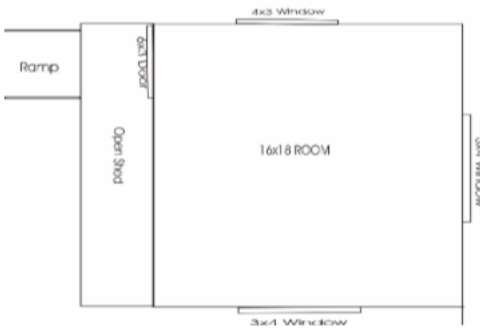

নির্বাচক নিবন্ধন আধিকারিকের স্বাক্ষর

Nazri Naksha

Google Map View

Polling Station Building Front View

Polling Station Front View

Cad View

SCATCH OF POLLING STATION  
PS NO : 197/97

Key MAP View