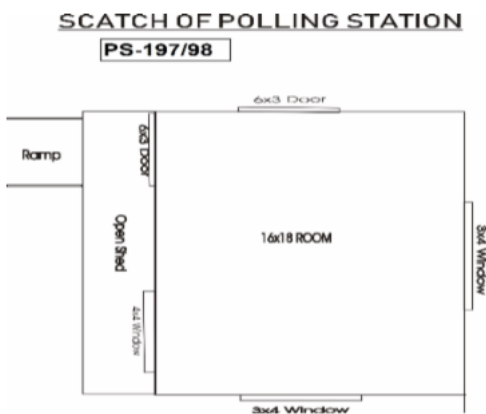

নির্বাচক নিবন্ধন আধিকারিকের স্বাক্ষর

Nazri Naksha

Google Map View

Polling Station Building Front View

Polling Station Front View

Cad View

Key MAP View

1 নাম : সয়েরা বিবি স্বামীর নাম: সেখ সাহাজুল আলি বাড়ির নং : n0019 বয়স : 46 লিঙ্গ : মহিলা	CKX1808435 ফটো উপলব্ধ	2 নাম : সেখ মোসারফ মায়ের নাম: রসিদা বেগম সেখ বাড়ির নং : n0049 বয়স : 39 লিঙ্গ : পুরুষ	CKX2426559 ফটো উপলব্ধ	3 নাম : মোসলেমা বিবি স্বামীর নাম: সেখ মোসারফ বাড়ির নং : n0049 বয়স : 38 লিঙ্গ : মহিলা	CKX2731586 ফটো উপলব্ধ
4 নাম : আরমিনা বেগম সেখ স্বামীর নাম: সওকত সেখ বাড়ির নং : n0053 বয়স : 55 লিঙ্গ : মহিলা	WB/27/191/195547 ফটো উপলব্ধ	5 নাম : সেখ মনু পিতার নাম: সেখ নূর মহম্মদ বাড়ির নং : n0053 বয়স : 42 লিঙ্গ : পুরুষ	CKX2207629 ফটো উপলব্ধ	6 নাম : সেলিনা বিবি স্বামীর নাম: সেখ মনু বাড়ির নং : n0053 বয়স : 40 লিঙ্গ : মহিলা	YPW1655414 ফটো উপলব্ধ
7 নাম : আয়েত আলি সেখ পিতার নাম: দাউদ আলি সেখ বাড়ির নং : n0061 বয়স : 61 লিঙ্গ : পুরুষ	WB/25/176/507374 ফটো উপলব্ধ	8 নাম : শাকিলা বেগম সেখ স্বামীর নাম: আয়েত আলি সেখ বাড়ির নং : n0062 বয়স : 45 লিঙ্গ : মহিলা	WB/25/176/507273 ফটো উপলব্ধ	9 নাম : সোনোহার বেগম স্বামীর নাম: সেখ মনতাজ আলি বাড়ির নং : n0202 বয়স : 57 লিঙ্গ : মহিলা	WB/27/191/195189 ফটো উপলব্ধ
10 নাম : সামিনা বিবি স্বামীর নাম: সেখ সুলতান বাড়ির নং : n0202 বয়স : 51 লিঙ্গ : মহিলা	YPW2886539 ফটো উপলব্ধ	11 নাম : জোসনা বিবি স্বামীর নাম: নাসের আলী মল্লিক বাড়ির নং : n0203 বয়স : 46 লিঙ্গ : মহিলা	CKX1810308 ফটো উপলব্ধ	12 নাম : সেখ আল্লারাখী বিবি স্বামীর নাম: নূর আলি সেখ বাড়ির নং : n0008 বয়স : 76 লিঙ্গ : মহিলা	WB/27/191/195480 ফটো উপলব্ধ
13 নাম : সেখ গফফার আলি পিতার নাম: সেখ জাকির হোসেন বাড়ির নং : n0008 বয়স : 54 লিঙ্গ : পুরুষ	CKX2681385 ফটো উপলব্ধ	14 নাম : সেখ সালেমা বিবি স্বামীর নাম: সেখ গফফার আলি বাড়ির নং : n0008 বয়স : 44 লিঙ্গ : মহিলা	CKX2425510 ফটো উপলব্ধ	15 নাম : সেখ মুন্না পিতার নাম: সেখ গফফার আলি বাড়ির নং : n0008 বয়স : 31 লিঙ্গ : পুরুষ	YPW1735521 ফটো উপলব্ধ
16 নাম : সেখ আয়েসা বিবি স্বামীর নাম: সেখ মনিরুদ্দিন বাড়ির নং : n0020 বয়স : 46 লিঙ্গ : মহিলা	CKX1808633 ফটো উপলব্ধ	17 নাম : সেখ জামাল উদ্দিন পিতার নাম: সেখ জয়নাল বাড়ির নং : n0036 বয়স : 61 লিঙ্গ : পুরুষ	WB/27/191/195017 ফটো উপলব্ধ	18 নাম : বানু বিবি স্বামীর নাম: সেখ জামাল উদ্দিন বাড়ির নং : n0036 বয়স : 56 লিঙ্গ : মহিলা	WB/27/191/195294 ফটো উপলব্ধ
19 নাম : সেখ নূরজানি বেগম স্বামীর নাম: সেখ আরমান আলি বাড়ির নং : n0036 বয়স : 46 লিঙ্গ : মহিলা	CKX2425502 ফটো উপলব্ধ	20 নাম : নূর মহম্মদ গাজী পিতার নাম: আরমান আলি গাজী বাড়ির নং : n0036 বয়স : 41 লিঙ্গ : পুরুষ	CKX2566313 ফটো উপলব্ধ	21 নাম : সাবানা বেগম স্বামীর নাম: নূর মহম্মদ সেখ বাড়ির নং : n0036 বয়স : 39 লিঙ্গ : মহিলা	CKX2426542 ফটো উপলব্ধ
22 নাম : মোঃ আয়েসা বিবি স্বামীর নাম: সেখ নূর আলম গাজী বাড়ির নং : n0036 বয়স : 35 লিঙ্গ : মহিলা	YPW1943067 ফটো উপলব্ধ	23 নাম : আসাবুল গাজী পিতার নাম: সেখ আরমান গাজী বাড়ির নং : n0036 বয়স : 36 লিঙ্গ : পুরুষ	YPW1591916 ফটো উপলব্ধ	24 নাম : সেখ সফিকুল পিতার নাম: সওকত আলি সেখ বাড়ির নং : n0053 বয়স : 31 লিঙ্গ : পুরুষ	YPW2026789 ফটো উপলব্ধ
25 নাম : রাহেলা খাতুন পিতার নাম: আব্দুল রসিদ সেখ বাড়ির নং : n0210 বয়স : 32 লিঙ্গ : মহিলা	SQT1592864 ফটো উপলব্ধ	26 নাম : সেখ রফিকুল পিতার নাম: সেখ সওকত আলি বাড়ির নং : এন0053 বয়স : 26 লিঙ্গ : পুরুষ	YPW2259737 ফটো উপলব্ধ	27 নাম : আলেমা বেগম সেখ স্বামীর নাম: আয়নাল সেখ বাড়ির নং : n0053 বয়স : 62 লিঙ্গ : মহিলা	YPW2365443 ফটো উপলব্ধ
28 নাম : রেজিনা বিবি স্বামীর নাম: সেখ আব্বাস আলি বাড়ির নং : n0053 বয়স : 38 লিঙ্গ : মহিলা	YPW1835362 ফটো উপলব্ধ	29 নাম : সেখ আসরফ পিতার নাম: সেখ আয়েত আলি বাড়ির নং : নং 061 বয়স : 25 লিঙ্গ : পুরুষ	YPW2531374 ফটো উপলব্ধ	30 নাম : রাবিয়া বিবি স্বামীর নাম: সেখ আব্দুল রসিদ বাড়ির নং : n0063 বয়স : 41 লিঙ্গ : মহিলা	CKX2425411 ফটো উপলব্ধ