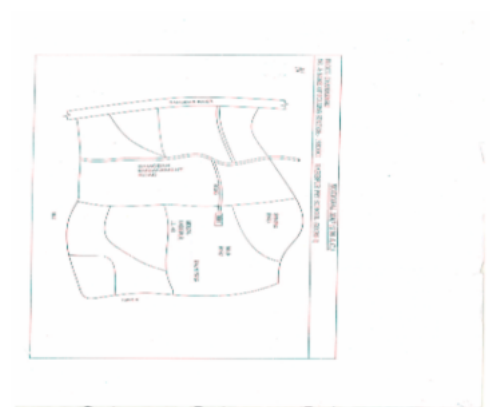

নির্বাচক নিবন্ধন আধিকারিকের স্বাক্ষর

Nazri Naksha

Google Map View

Polling Station Building Front View

Polling Station Front View

Cad View

SCATCH OF POLLING STATION
PS-198/1

Key MAP View