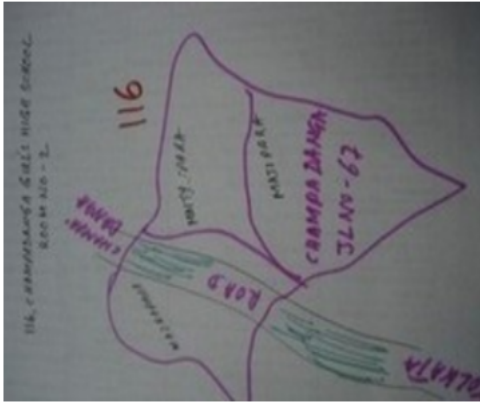

নির্বাচক নিবন্ধন আধিকারিকের স্বাক্ষর

Nazri Naksha

Google Map View

Polling Station Building Front View

Polling Station Front View

Cad View

Key MAP View

1	YCF2083244	নাম : স্বরূপ কুমার সরকার পিতার নাম: প্রসাদ চন্দ্র সরকার বাড়ির নং : n0170 বয়স : 63 লিঙ্গ : পুরুষ	ফটো উপলব্ধ	2	YCF1519123	নাম : অনিমেষ্ কুমার ঘোষ পিতার নাম: সিদ্ধেশ্বর ঘোষ বাড়ির নং : n0168 বয়স : 47 লিঙ্গ : পুরুষ	ফটো উপলব্ধ	3	YCF1604537	নাম : পারমিতা মন্ডল (ঘোষ) স্বামীর নাম: অনিমেষ্ কুমার ঘোষ বাড়ির নং : n0168 বয়স : 41 লিঙ্গ : মহিলা	ফটো উপলব্ধ
4	YCF2052371	নাম : চঞ্চল সামন্ত পিতার নাম: কালীপদ সামন্ত বাড়ির নং : এন০২২৪ বয়স : 37 লিঙ্গ : পুরুষ	ফটো উপলব্ধ	5	YCF2052397	নাম : রীনা জানা পিতার নাম: নির্মল কুমার জানা বাড়ির নং : এন০২২৪ বয়স : 25 লিঙ্গ : মহিলা	ফটো উপলব্ধ	6	KYW1307990	নাম : কৃষ্ণা জানা স্বামীর নাম: নির্মল কুমার জানা বাড়ির নং : n0222 বয়স : 46 লিঙ্গ : মহিলা	ফটো উপলব্ধ
7	AYC1886795	নাম : টিনা জানা পিতার নাম: নির্মল জানা বাড়ির নং : n0223 বয়স : 28 লিঙ্গ : মহিলা	ফটো উপলব্ধ	8	WB/28/192/423023	নাম : নির্মল কুমার জানা পিতার নাম: অর্জুন চন্দ্র জানা বাড়ির নং : n0224 বয়স : 54 লিঙ্গ : পুরুষ	ফটো উপলব্ধ	9	YCF1604784	নাম : পুষ্প দাস স্বামীর নাম: রাজকুমার দাস বাড়ির নং : n0122 বয়স : 34 লিঙ্গ : মহিলা	ফটো উপলব্ধ
10	YCF1518885	নাম : রাজকুমার দাস পিতার নাম: সঞ্জয় দাস বাড়ির নং : n0122 বয়স : 33 লিঙ্গ : পুরুষ	ফটো উপলব্ধ	11	WB/25/176/285589	নাম : নীলকান্ত দাস পিতার নাম: সুদর্শন চন্দ্র দাস বাড়ির নং : n0197 বয়স : 73 লিঙ্গ : পুরুষ	ফটো উপলব্ধ	12	WB/25/176/285022	নাম : স্বপ্না দাস স্বামীর নাম: নীলকান্ত দাস বাড়ির নং : n0194 বয়স : 56 লিঙ্গ : মহিলা	ফটো উপলব্ধ
13	YCF1864024	নাম : সৌমেন দাস পিতার নাম: নীলকান্ত দাস বাড়ির নং : n0198 বয়স : 32 লিঙ্গ : পুরুষ	ফটো উপলব্ধ	14	YCF2339174	নাম : সুমনা দাস স্বামীর নাম: সৌমেন দাস বাড়ির নং : নং১৯৭ বয়স : 27 লিঙ্গ : মহিলা	ফটো উপলব্ধ	15	YCF1293448	নাম : জয়শ্রী বাগ স্বামীর নাম: দত্তাত্রেয় বাগ বাড়ির নং : এন১৪৫ বয়স : 34 লিঙ্গ : মহিলা	ফটো উপলব্ধ
16	YCF2369668	নাম : শুভম পাত্র পিতার নাম: ভোলানাথ পাত্র বাড়ির নং : ... বয়স : 21 লিঙ্গ : পুরুষ	ফটো উপলব্ধ	17	YCF0539403	নাম : তুষা পাত্র স্বামীর নাম: শ্রীমন্ত পাত্র বাড়ির নং : n0065 বয়স : 39 লিঙ্গ : মহিলা	ফটো উপলব্ধ	18	CKN2086478	নাম : রতন পাত্র পিতার নাম: শম্ভু পাত্র বাড়ির নং : n0086 বয়স : 44 লিঙ্গ : পুরুষ	ফটো উপলব্ধ
19	YCF1334184	নাম : মৌমিতা পাত্র স্বামীর নাম: বিকাশ পাত্র বাড়ির নং : n0164 বয়স : 35 লিঙ্গ : মহিলা	ফটো উপলব্ধ	20	CKN2440022	নাম : সুব্রত কুমার পাত্র পিতার নাম: নিমাই চন্দ্র পাত্র বাড়ির নং : n0149 বয়স : 62 লিঙ্গ : পুরুষ	ফটো উপলব্ধ	21	YCF1749704	নাম : বুদ্ধদেব পাত্র পিতার নাম: মহাদেব পাত্র বাড়ির নং : n0117 বয়স : 33 লিঙ্গ : পুরুষ	ফটো উপলব্ধ
22	WB/28/185/219740	নাম : দিপালী পাত্র স্বামীর নাম: মহাদেব পাত্র বাড়ির নং : n0117 বয়স : 58 লিঙ্গ : মহিলা	ফটো উপলব্ধ	23	CKN1422799	নাম : বিকাশ পাত্র পিতার নাম: জয়দেব পাত্র বাড়ির নং : n0117 বয়স : 47 লিঙ্গ : পুরুষ	ফটো উপলব্ধ	24	WB/28/185/219409	নাম : আরতি পাত্র স্বামীর নাম: জয়দেব পাত্র বাড়ির নং : n0117 বয়স : 61 লিঙ্গ : মহিলা	ফটো উপলব্ধ
25	YCF0539742	নাম : বর্ষা পাত্র স্বামীর নাম: রতন পাত্র বাড়ির নং : n0086 বয়স : 42 লিঙ্গ : মহিলা	ফটো উপলব্ধ	26	WB/28/185/219671	নাম : ভারতী পাত্র স্বামীর নাম: শম্ভুনাথ পাত্র বাড়ির নং : n0086 বয়স : 61 লিঙ্গ : মহিলা	ফটো উপলব্ধ	27	AYC1872324	নাম : প্রিয়াঙ্কা কুঁতি হাজরা পিতার নাম: জয়ন্ত কুঁতি বাড়ির নং : 0000 বয়স : 30 লিঙ্গ : মহিলা	ফটো উপলব্ধ
28	CKN1839034	নাম : শ্রীমন্ত পাত্র পিতার নাম: হীরালাল পাত্র বাড়ির নং : n0065 বয়স : 43 লিঙ্গ : পুরুষ	ফটো উপলব্ধ	29	CKN2420321	নাম : অনিতা পাত্র স্বামীর নাম: শ্রীকান্ত পাত্র বাড়ির নং : n0065 বয়স : 38 লিঙ্গ : মহিলা	ফটো উপলব্ধ	30	CKN2306884	নাম : শ্রীকান্ত পাত্র পিতার নাম: হীরালাল পাত্র বাড়ির নং : n0065 বয়স : 50 লিঙ্গ : পুরুষ	ফটো উপলব্ধ