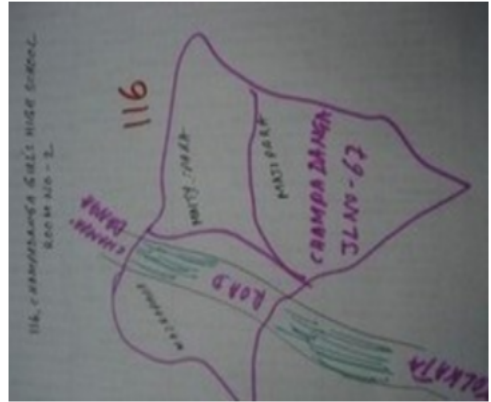

নির্বাচক নিবন্ধন আধিকারিকের স্বাক্ষর

Nazri Naksha

Google Map View

Polling Station Building Front View

Polling Station Front View

Cad View

Key MAP View

1	YCF2083244	নাম : স্বরূপ কুমার সরকার পিতার নাম: প্রসাদ চন্দ্র সরকার বাড়ির নং : n0170 বয়স : 63 লিঙ্গ : পুরুষ	ফটো উপলব্ধ	2	YCF1519123	নাম : অনিমেষ্ কুমার ঘোষ পিতার নাম: সিদ্ধেশ্বর ঘোষ বাড়ির নং : n0168 বয়স : 47 লিঙ্গ : পুরুষ	ফটো উপলব্ধ	3	YCF1604537	নাম : পারমিতা মন্ডল (ঘোষ) স্বামীর নাম: অনিমেষ্ কুমার ঘোষ বাড়ির নং : n0168 বয়স : 41 লিঙ্গ : মহিলা	ফটো উপলব্ধ
4	YCF2052371	নাম : চঞ্চল সামন্ত পিতার নাম: কালীপদ সামন্ত বাড়ির নং : এন০২২৪ বয়স : 37 লিঙ্গ : পুরুষ	ফটো উপলব্ধ	5	YCF2052397	নাম : রীনা জানা পিতার নাম: নির্মল কুমার জানা বাড়ির নং : এন০২২৪ বয়স : 25 লিঙ্গ : মহিলা	ফটো উপলব্ধ	6	KYW1307990	নাম : কৃষ্ণা জানা স্বামীর নাম: নির্মল কুমার জানা বাড়ির নং : n0222 বয়স : 46 লিঙ্গ : মহিলা	ফটো উপলব্ধ
7	AYC1886795	নাম : টিনা জানা পিতার নাম: নির্মল জানা বাড়ির নং : n0223 বয়স : 28 লিঙ্গ : মহিলা	ফটো উপলব্ধ	8	WB/28/192/423023	নাম : নির্মল কুমার জানা পিতার নাম: অর্জুন চন্দ্র জানা বাড়ির নং : n0224 বয়স : 54 লিঙ্গ : পুরুষ	ফটো উপলব্ধ	9	YCF1604784	নাম : পুষ্প দাস স্বামীর নাম: রাজকুমার দাস বাড়ির নং : n0122 বয়স : 34 লিঙ্গ : মহিলা	ফটো উপলব্ধ
10	YCF1518885	নাম : রাজকুমার দাস পিতার নাম: সঞ্জয় দাস বাড়ির নং : n0122 বয়স : 33 লিঙ্গ : পুরুষ	ফটো উপলব্ধ	11	WB/25/176/285589	নাম : নীলকান্ত দাস পিতার নাম: সুদর্শন চন্দ্র দাস বাড়ির নং : n0197 বয়স : 73 লিঙ্গ : পুরুষ	ফটো উপলব্ধ	12	WB/25/176/285022	নাম : স্বপ্না দাস স্বামীর নাম: নীলকান্ত দাস বাড়ির নং : n0194 বয়স : 56 লিঙ্গ : মহিলা	ফটো উপলব্ধ
13	YCF1864024	নাম : সৌমেন দাস পিতার নাম: নীলকান্ত দাস বাড়ির নং : n0198 বয়স : 32 লিঙ্গ : পুরুষ	ফটো উপলব্ধ	14	YCF2339174	নাম : সুমনা দাস স্বামীর নাম: সৌমেন দাস বাড়ির নং : নং১৯৭ বয়স : 27 লিঙ্গ : মহিলা	ফটো উপলব্ধ	15	YCF1293448	নাম : জয়শ্রী বাগ স্বামীর নাম: দত্তাত্রেয় বাগ বাড়ির নং : এন১৪৫ বয়স : 34 লিঙ্গ : মহিলা	ফটো উপলব্ধ
16	YCF2369668	নাম : শুভম পাত্র পিতার নাম: ভোলানাথ পাত্র বাড়ির নং : ... বয়স : 21 লিঙ্গ : পুরুষ	ফটো উপলব্ধ	17	YCF0539403	নাম : তুষা পাত্র স্বামীর নাম: শ্রীমন্ত পাত্র বাড়ির নং : n0065 বয়স : 39 লিঙ্গ : মহিলা	ফটো উপলব্ধ	18	CKN2086478	নাম : রতন পাত্র পিতার নাম: শম্ভু পাত্র বাড়ির নং : n0086 বয়স : 44 লিঙ্গ : পুরুষ	ফটো উপলব্ধ
19	YCF1334184	নাম : মৌমিতা পাত্র স্বামীর নাম: বিকাশ পাত্র বাড়ির নং : n0164 বয়স : 35 লিঙ্গ : মহিলা	ফটো উপলব্ধ	20	CKN2440022	নাম : সুব্রত কুমার পাত্র পিতার নাম: নিমাই চন্দ্র পাত্র বাড়ির নং : n0149 বয়স : 62 লিঙ্গ : পুরুষ	ফটো উপলব্ধ	21	YCF1749704	নাম : বুদ্ধদেব পাত্র পিতার নাম: মহাদেব পাত্র বাড়ির নং : n0117 বয়স : 33 লিঙ্গ : পুরুষ	ফটো উপলব্ধ
22	WB/28/185/219740	নাম : দিপালী পাত্র স্বামীর নাম: মহাদেব পাত্র বাড়ির নং : n0117 বয়স : 58 লিঙ্গ : মহিলা	ফটো উপলব্ধ	23	CKN1422799	নাম : বিকাশ পাত্র পিতার নাম: জয়দেব পাত্র বাড়ির নং : n0117 বয়স : 47 লিঙ্গ : পুরুষ	ফটো উপলব্ধ	24	WB/28/185/219409	নাম : আরতি পাত্র স্বামীর নাম: জয়দেব পাত্র বাড়ির নং : n0117 বয়স : 61 লিঙ্গ : মহিলা	ফটো উপলব্ধ
25	YCF0539742	নাম : বর্ষা পাত্র স্বামীর নাম: রতন পাত্র বাড়ির নং : n0086 বয়স : 42 লিঙ্গ : মহিলা	ফটো উপলব্ধ	26	WB/28/185/219671	নাম : ভারতী পাত্র স্বামীর নাম: শম্ভুনাথ পাত্র বাড়ির নং : n0086 বয়স : 61 লিঙ্গ : মহিলা	ফটো উপলব্ধ	27	AYC1872324	নাম : প্রিয়াঙ্কা কুঁতি হাজরা পিতার নাম: জয়ন্ত কুঁতি বাড়ির নং : 0000 বয়স : 30 লিঙ্গ : মহিলা	ফটো উপলব্ধ
28	CKN1839034	নাম : শ্রীমন্ত পাত্র পিতার নাম: হীরালাল পাত্র বাড়ির নং : n0065 বয়স : 43 লিঙ্গ : পুরুষ	ফটো উপলব্ধ	29	CKN2420321	নাম : অনিতা পাত্র স্বামীর নাম: শ্রীকান্ত পাত্র বাড়ির নং : n0065 বয়স : 38 লিঙ্গ : মহিলা	ফটো উপলব্ধ	30	CKN2306884	নাম : শ্রীকান্ত পাত্র পিতার নাম: হীরালাল পাত্র বাড়ির নং : n0065 বয়স : 50 লিঙ্গ : পুরুষ	ফটো উপলব্ধ