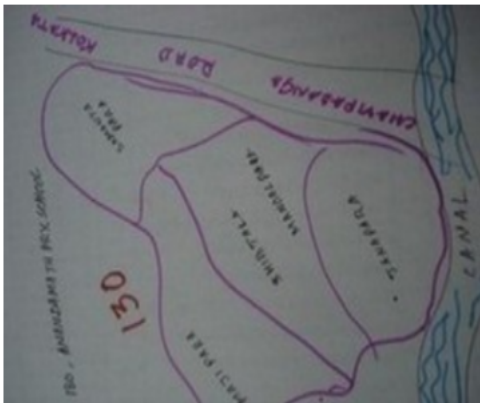

নির্বাচক নিবন্ধন আধিকারিকের স্বাক্ষর

Nazri Naksha

Google Map View

Polling Station Building Front View

Polling Station Front View

Cad View

Key MAP View

1 নাম : মৌসুমী বেরা স্বামীর নাম: অরুণ বেরা বাড়ির নং : n0195 বয়স : 49 লিঙ্গ : মহিলা	WB/28/185/222560	ফটো উপলব্ধ	2 নাম : রঞ্জনকুমার বেরা পিতার নাম: তারক বেরা বাড়ির নং : n0195 বয়স : 49 লিঙ্গ : পুরুষ	WB/28/185/222539	ফটো উপলব্ধ	3 নাম : টুম্পা বেরা স্বামীর নাম: রঞ্জন বেরা বাড়ির নং : 195 বয়স : 42 লিঙ্গ : মহিলা	YCF1340694	ফটো উপলব্ধ
4 নাম : রিম্পা বেরা পিতার নাম: অরুণ কুমার বেরা বাড়ির নং : n0195 বয়স : 28 লিঙ্গ : মহিলা	YCF1868090	ফটো উপলব্ধ	5 নাম : বিটু বেরা পিতার নাম: অরুণ বেরা বাড়ির নং : এন০১৯৫ বয়স : 26 লিঙ্গ : পুরুষ	YCF2055309	ফটো উপলব্ধ	6 নাম : অরুণ বেরা পিতার নাম: তারক বেরা বাড়ির নং : n0195 বয়স : 54 লিঙ্গ : পুরুষ	YCF2173946	ফটো উপলব্ধ
7 নাম : মানবিকা আদিকারী স্বামীর নাম: অচিন্ত্য কুমার আদিকারী বাড়ির নং : এন০১৬৬ বয়স : 27 লিঙ্গ : মহিলা	YCF2062982	ফটো উপলব্ধ	8 নাম : অসীমা আদিকারী স্বামীর নাম: রাধেশ্যাম আদিকারী বাড়ির নং : n0166 বয়স : 40 লিঙ্গ : মহিলা	YCF1250760	ফটো উপলব্ধ	9 নাম : অনির্বান আদিকারী পিতার নাম: বিশ্বনাথ আদিকারী বাড়ির নং : n0002 বয়স : 30 লিঙ্গ : পুরুষ	YCF1868116	ফটো উপলব্ধ
10 নাম : সুদীপ্তা আদিকারী স্বামীর নাম: পুষ্পেন্দু আদিকারী বাড়ির নং : n0015 বয়স : 34 লিঙ্গ : মহিলা	YCF1868132	ফটো উপলব্ধ	11 নাম : সেবা আদিকারী স্বামীর নাম: বিশ্বনাথ আদিকারী বাড়ির নং : n0002 বয়স : 66 লিঙ্গ : মহিলা	YCF2173953	ফটো উপলব্ধ	12 নাম : বিশ্বনাথ আদিকারী পিতার নাম: অজিত আদিকারী বাড়ির নং : n0002 বয়স : 68 লিঙ্গ : পুরুষ	YCF2173938	ফটো উপলব্ধ
13 নাম : মনিকা আদিকারী স্বামীর নাম: চণ্ডীচরণ আদিকারী বাড়ির নং : n0165 বয়স : 26 লিঙ্গ : মহিলা	YCF1867910	ফটো উপলব্ধ	14 নাম : সুপ্রিয়া আদিকারী স্বামীর নাম: রাম চন্দ্র আদিকারী বাড়ির নং : n0166 বয়স : 33 লিঙ্গ : মহিলা	YCF1609585	ফটো উপলব্ধ	15 নাম : মুনমুন আদিকারী স্বামীর নাম: লক্ষণ চন্দ্র আদিকারী বাড়ির নং : n0166 বয়স : 36 লিঙ্গ : মহিলা	YCF1609577	ফটো উপলব্ধ
16 নাম : তনুশ্রী আদিকারী স্বামীর নাম: শ্যামসুন্দর আদিকারী বাড়ির নং : n0166 বয়স : 39 লিঙ্গ : মহিলা	YCF1250752	ফটো উপলব্ধ	17 নাম : অচিন্ত্য কুমার আদিকারী পিতার নাম: বিশ্বনাথ আদিকারী বাড়ির নং : n0166 বয়স : 45 লিঙ্গ : পুরুষ	CKN2102051	ফটো উপলব্ধ	18 নাম : লক্ষণ চন্দ্র আদিকারী পিতার নাম: বিশ্বনাথ আদিকারী বাড়ির নং : n0166 বয়স : 48 লিঙ্গ : পুরুষ	CKN2102044	ফটো উপলব্ধ
19 নাম : শ্যামসুন্দর আদিকারী পিতার নাম: বিশ্বনাথ আদিকারী বাড়ির নং : n0166 বয়স : 49 লিঙ্গ : পুরুষ	WB/28/185/222596	ফটো উপলব্ধ	20 নাম : রাধেশ্যাম আদিকারী পিতার নাম: বিশ্বনাথ আদিকারী বাড়ির নং : n0166 বয়স : 55 লিঙ্গ : পুরুষ	WB/28/185/222077	ফটো উপলব্ধ	21 নাম : গঙ্গাবালা আদিকারী স্বামীর নাম: বিশ্বনাথ আদিকারী বাড়ির নং : n0166 বয়স : 76 লিঙ্গ : মহিলা	WB/28/185/222137	ফটো উপলব্ধ
22 নাম : বিশ্বনাথ আদিকারী পিতার নাম: বনমালী আদিকারী বাড়ির নং : n0166 বয়স : 86 লিঙ্গ : পুরুষ	WB/28/185/222087	ফটো উপলব্ধ	23 নাম : রিম্পা আদিকারী পিতার নাম: রাধেশ্যাম আদিকারী বাড়ির নং : 1 বয়স : 22 লিঙ্গ : মহিলা	YCF2482107	ফটো উপলব্ধ	24 নাম : বুস্পা আদিকারী পিতার নাম: রাধেশ্যাম আদিকারী বাড়ির নং : 1 বয়স : 21 লিঙ্গ : মহিলা	YCF2482081	ফটো উপলব্ধ
25 নাম : চন্দীচরণ আদিকারী পিতার নাম: নদের চাঁদ আদিকারী বাড়ির নং : n0165 বয়স : 38 লিঙ্গ : পুরুষ	YCF0598250	ফটো উপলব্ধ	26 নাম : নদেরচাঁদ আদিকারী পিতার নাম: বিশ্বনাথ আদিকারী বাড়ির নং : n0165 বয়স : 65 লিঙ্গ : পুরুষ	WB/28/185/222047	ফটো উপলব্ধ	27 নাম : হেমন্তকুমার আদিকারী পিতার নাম: কানাই আদিকারী বাড়ির নং : n0164 বয়স : 41 লিঙ্গ : পুরুষ	CKN2102028	ফটো উপলব্ধ
28 নাম : শ্রীমন্ত আদিকারী পিতার নাম: কানাই আদিকারী বাড়ির নং : n0164 বয়স : 39 লিঙ্গ : পুরুষ	CKN2422665	ফটো উপলব্ধ	29 নাম : আরতি আদিকারী স্বামীর নাম: কানাই আদিকারী বাড়ির নং : n0164 বয়স : 65 লিঙ্গ : মহিলা	WB/28/185/222167	ফটো উপলব্ধ	30 নাম : কানাই আদিকারী পিতার নাম: বনমালী আদিকারী বাড়ির নং : n0164 বয়স : 71 লিঙ্গ : পুরুষ	WB/28/185/222311	ফটো উপলব্ধ