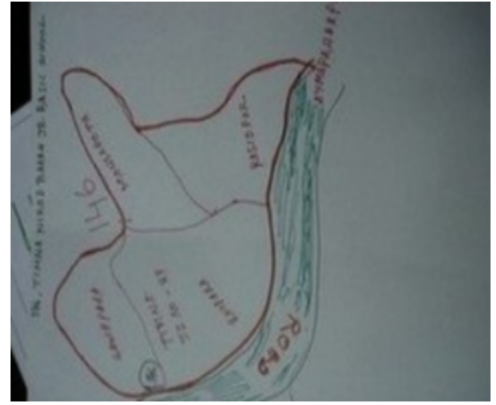

নির্বাচক নিবন্ধন আধিকারিকের স্বাক্ষর

Nazri Naksha

Google Map View

Polling Station Building Front View

Polling Station Front View

Cad View

Key MAP View

1 নাম : কমলা উরাং স্বামীর নাম: স্বপন উরাং বাড়ির নং : n0011 বয়স : 49 লিঙ্গ : মহিলা	WB/28/185/279238	2 নাম : রবীন উরাং পিতার নাম: স্বপন উরাং বাড়ির নং : n0011 বয়স : 40 লিঙ্গ : পুরুষ	CKN2378768	3 নাম : সঞ্জয় উরাং পিতার নাম: স্বপন উরাং বাড়ির নং : n0011 বয়স : 38 লিঙ্গ : পুরুষ	CKN2378644
4 নাম : মিনতি উরাং স্বামীর নাম: সঞ্জয় উরাং বাড়ির নং : n0011 বয়স : 33 লিঙ্গ : মহিলা	YCF1793710	5 নাম : মৌসুমী উরাং স্বামীর নাম: রবিন উরাং বাড়ির নং : n0011 বয়স : 38 লিঙ্গ : মহিলা	CKN2424570	6 নাম : রাকেশ উরাং পিতার নাম: রবীন উরাং বাড়ির নং : এন০১১ বয়স : 21 লিঙ্গ : পুরুষ	YCF2374007
7 নাম : আনন্দ মোহন খোটেল পিতার নাম: বলাই খোটেল বাড়ির নং : n0001 বয়স : 52 লিঙ্গ : পুরুষ	YCF2351062	8 নাম : রুম্পা খোটেল স্বামীর নাম: তারক নাথ খোটেল বাড়ির নং : n0004 বয়স : 36 লিঙ্গ : মহিলা	YCF1945542	9 নাম : শুভঙ্কর খোটেল পিতার নাম: আনন্দ খোটেল বাড়ির নং : এন০০০১ বয়স : 27 লিঙ্গ : পুরুষ	YCF2056604
10 নাম : শান্তনু খোটেল পিতার নাম: রুপচাঁদ খোটেল বাড়ির নং : নং০০৫ বয়স : 23 লিঙ্গ : পুরুষ	YCF2234698	11 নাম : বন্দনা খোটেল স্বামীর নাম: আনন্দ খোটেল বাড়ির নং : n0001 বয়স : 48 লিঙ্গ : মহিলা	CKN2378412	12 নাম : রেখা খোটেল স্বামীর নাম: জয়দেব খোটেল বাড়ির নং : n0002 বয়স : 69 লিঙ্গ : মহিলা	WB/28/185/279227
13 নাম : সনৎকুমার খোটেল পিতার নাম: জয়দেব খোটেল বাড়ির নং : n0002 বয়স : 51 লিঙ্গ : পুরুষ	WB/28/185/279497	14 নাম : ফুলতুসী খোটেল স্বামীর নাম: সনৎ কুমার খোটেল বাড়ির নং : n0002 বয়স : 43 লিঙ্গ : মহিলা	CKN2374684	15 নাম : সনাতন খোটেল পিতার নাম: বলাই খোটেল বাড়ির নং : n0003 বয়স : 59 লিঙ্গ : পুরুষ	WB/28/185/279530
16 নাম : প্রতিমা খোটেল স্বামীর নাম: সনাতন খোটেল বাড়ির নং : n0003 বয়স : 55 লিঙ্গ : মহিলা	WB/28/185/279229	17 নাম : তারকনাথ খোটেল পিতার নাম: গোপাল খোটেল বাড়ির নং : n0004 বয়স : 44 লিঙ্গ : পুরুষ	CKN1862523	18 নাম : রুপচাঁদ খোটেল পিতার নাম: বলাই খোটেল বাড়ির নং : n0005 বয়স : 57 লিঙ্গ : পুরুষ	CKN1329150
19 নাম : সমিতা খোটেল স্বামীর নাম: রুপচাঁদ খোটেল বাড়ির নং : n0005 বয়স : 53 লিঙ্গ : মহিলা	WB/28/185/279228	20 নাম : সৌমিক খোটেল পিতার নাম: সনাতন খোটেল বাড়ির নং : n0003 বয়স : 28 লিঙ্গ : পুরুষ	YCF1873595	21 নাম : আকাশ খোটেল পিতার নাম: সনত কুমার খোটেল বাড়ির নং : N0002 বয়স : 24 লিঙ্গ : পুরুষ	YCF2127454
22 নাম : সুমনা সামন্ত স্বামীর নাম: অভিজিৎ সামন্ত বাড়ির নং : N0169 বয়স : 24 লিঙ্গ : মহিলা	YCF2127736	23 নাম : প্রিয়া ঘাঁটি সামন্ত স্বামীর নাম: অক্ষয় সামন্ত বাড়ির নং : N0169 বয়স : 32 লিঙ্গ : মহিলা	YCF2127694	24 নাম : অর্পন ঘোষ পিতার নাম: বিদ্যুৎ ঘোষ বাড়ির নং : এন০০০৬ বয়স : 23 লিঙ্গ : পুরুষ	YCF2229193
25 নাম : মিতালী ঘোষ স্বামীর নাম: তুষারকান্তি ঘোষ বাড়ির নং : n0015 বয়স : 57 লিঙ্গ : মহিলা	WB/28/185/279500	26 নাম : বিদ্যুৎ ঘোষ পিতার নাম: শিবুরাম ঘোষ বাড়ির নং : n0006 বয়স : 57 লিঙ্গ : পুরুষ	WB/28/185/279293	27 নাম : শ্রীকান্ত ঘোষ পিতার নাম: শিবুরাম ঘোষ বাড়ির নং : n0007 বয়স : 67 লিঙ্গ : পুরুষ	WB/28/185/279069
28 নাম : আরতি ঘোষ স্বামীর নাম: শ্রীকান্ত ঘোষ বাড়ির নং : n0007 বয়স : 59 লিঙ্গ : মহিলা	WB/28/185/279070	29 নাম : কৌশিক ঘোষ পিতার নাম: শ্রীকান্ত ঘোষ বাড়ির নং : n0007 বয়স : 43 লিঙ্গ : পুরুষ	CKN2374866	30 নাম : সুকুমার ঘোষ পিতার নাম: ধীরেন ঘোষ বাড়ির নং : 0000 বয়স : 56 লিঙ্গ : পুরুষ	YCF2149383