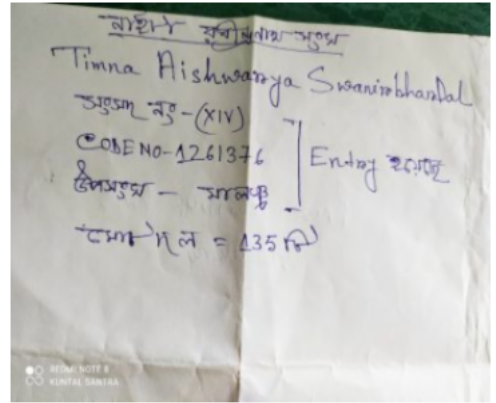

নির্বাচক নিবন্ধন আধিকারিকের স্বাক্ষর

Nazri Naksha

Google Map View

Polling Station Building Front View

Polling Station Front View

Cad View

Key MAP View

1 নাম : সুলতানা বেগম স্বামীর নাম : সাইফুদ্দিন মল্লিক বাড়ির নং : এন০১১৩ বয়স : 30 লিঙ্গ : মহিলা	YCF2041259	ফটো উপলব্ধ	2 নাম : সেখ মসিয়ার রহমান পিতার নাম : সেখ আব্দুল রহিম বাড়ির নং : n0157 বয়স : 32 লিঙ্গ : পুরুষ	YCF1528355	ফটো উপলব্ধ	3 নাম : সেখ নুরুল ইসলাম পিতার নাম : সেখ মঞ্জুর আলি বাড়ির নং : এন০০১৫ বয়স : 43 লিঙ্গ : পুরুষ	YCF2041333	ফটো উপলব্ধ
4 নাম : সুরজিৎ বাউরী পিতার নাম : প্রকাশ বাউরী বাড়ির নং : এন0219 বয়স : 26 লিঙ্গ : পুরুষ	YCF2041291	ফটো উপলব্ধ	5 নাম : আর্জিনা বেগম স্বামীর নাম : সেখ মসিয়ার রহমান বাড়ির নং : N0157 বয়স : 24 লিঙ্গ : মহিলা	YCF2163368	ফটো উপলব্ধ	6 নাম : হিসাবুদ্দিন মল্লিক পিতার নাম : সাইফুদ্দিন মল্লিক বাড়ির নং : এন১৯৩ বয়স : 21 লিঙ্গ : পুরুষ	YCF2385243	ফটো উপলব্ধ
7 নাম : সেখ ফিরোজ আলি পিতার নাম : সেখ আনসার আলি বাড়ির নং : এন১৭৭ বয়স : 31 লিঙ্গ : পুরুষ	YCF2385292	ফটো উপলব্ধ	8 নাম : সেখ নুরআলম আলি পিতার নাম : সেখ আনসার আলি বাড়ির নং : এন১৭৭ বয়স : 22 লিঙ্গ : পুরুষ	YCF2385359	ফটো উপলব্ধ	9 নাম : মাসুমা খাতুন স্বামীর নাম : সেখ ফিরোজ আলি বাড়ির নং : এম১৭৭ বয়স : 24 লিঙ্গ : মহিলা	YCF2385417	ফটো উপলব্ধ
10 নাম : সেখ আনসার আলি পিতার নাম : সেখ মঞ্জুর আলি বাড়ির নং : এন১৭৭ বয়স : 64 লিঙ্গ : পুরুষ	YCF2041341	ফটো উপলব্ধ	11 নাম : রমজানআলিমল্লিক পিতার নাম : সাইফুদ্দিন মল্লিক বাড়ির নং : N0193 বয়স : 24 লিঙ্গ : পুরুষ	YCF2163251	ফটো উপলব্ধ	12 নাম : সেখ সাগির আলম পিতার নাম : সেখ হামিদ বাড়ির নং : N0198 বয়স : 27 লিঙ্গ : পুরুষ	YCF2162964	ফটো উপলব্ধ
13 নাম : সেখ সীমিম হোসেন পিতার নাম : সেখ হামিদ বাড়ির নং : N0198 বয়স : 24 লিঙ্গ : পুরুষ	YCF2163004	ফটো উপলব্ধ	14 নাম : সেখ আব্দুল রহমান আলি পিতার নাম : সেখ রমজান আলি বাড়ির নং : N0164 বয়স : 24 লিঙ্গ : পুরুষ	YCF2163913	ফটো উপলব্ধ	15 নাম : শেখ আরসেদ আলি পিতার নাম : শেখ মোক্তার আলি বাড়ির নং : N0169 বয়স : 46 লিঙ্গ : পুরুষ	LQP2541274	ফটো উপলব্ধ
16 নাম : সেখ মুক্তার আলি পিতার নাম : সেখ রাহুল আমিন বাড়ির নং : N0177 বয়স : 26 লিঙ্গ : পুরুষ	YCF2163202	ফটো উপলব্ধ	17 নাম : তানজিলা খাতুন স্বামীর নাম : সেখ আলতাভ বাড়ির নং : এন০১৬৯ বয়স : 25 লিঙ্গ : মহিলা	YCF2371300	ফটো উপলব্ধ	# 18 নাম : সেখ আখতার আলি পিতার নাম : সেখ রহুল আমিন বাড়ির নং : 00 বয়স : 24 লিঙ্গ : পুরুষ	YCF2163129	ফটো উপলব্ধ
19 নাম : শেখ আলতাভ পিতার নাম : শেখ আরসেদ আলি বাড়ির নং : N0169 বয়স : 27 লিঙ্গ : পুরুষ	YCF2163491	ফটো উপলব্ধ	20 নাম : রাবিয়া খাতুন পিতার নাম : সেখ মহম্মাদ রফিক বাড়ির নং : N0184 বয়স : 25 লিঙ্গ : মহিলা	YCF2163566	ফটো উপলব্ধ	21 নাম : মনোজ কুমার ঘোষ পিতার নাম : ভূপতি চরণ ঘোষ বাড়ির নং : n0109 বয়স : 57 লিঙ্গ : পুরুষ	YCF2358331	ফটো উপলব্ধ
22 নাম : সৌম্যদীপ ঘোষ পিতার নাম : সোমনাথ ঘোষ বাড়ির নং : এন0064 বয়স : 21 লিঙ্গ : পুরুষ	YCF2403665	ফটো উপলব্ধ	23 নাম : ইন্দ্রনীল ঘোষ পিতার নাম : রঘুনাথ ঘোষ বাড়ির নং : n0064 বয়স : 30 লিঙ্গ : পুরুষ	YCF1876507	ফটো উপলব্ধ	24 নাম : জয়দীপ ঘোষ পিতার নাম : অশোক ঘোষ বাড়ির নং : এন0090 বয়স : 22 লিঙ্গ : পুরুষ	YCF2305019	ফটো উপলব্ধ
25 নাম : স্বপন কুমার ঘোষ পিতার নাম : গনেশ চন্দ্র ঘোষ বাড়ির নং : n0103 বয়স : 69 লিঙ্গ : পুরুষ	YCF1621200	ফটো উপলব্ধ	26 নাম : শিপ্রা ঘোষ স্বামীর নাম : অসিত বরন ঘোষ বাড়ির নং : n0114 বয়স : 51 লিঙ্গ : মহিলা	YCF2411684	ফটো উপলব্ধ	27 নাম : মৌমিতা ঘোষ স্বামীর নাম : কুন্তল ঘোষ বাড়ির নং : এন০১১৪ বয়স : 27 লিঙ্গ : মহিলা	YCF2041135	ফটো উপলব্ধ
28 নাম : কুন্তল ঘোষ পিতার নাম : অসিত বরন ঘোষ বাড়ির নং : n0114 বয়স : 34 লিঙ্গ : পুরুষ	YCF1528017	ফটো উপলব্ধ	29 নাম : অয়ন ঘোষ পিতার নাম : শচীন্দ্র নাথ ঘোষ বাড়ির নং : n0095 বয়স : 31 লিঙ্গ : পুরুষ	YCF1621051	ফটো উপলব্ধ	30 নাম : দেবতনু ঘোষ পিতার নাম : শ্যামাপদ ঘোষ বাড়ির নং : n0092 বয়স : 42 লিঙ্গ : পুরুষ	CKN1985944	ফটো উপলব্ধ