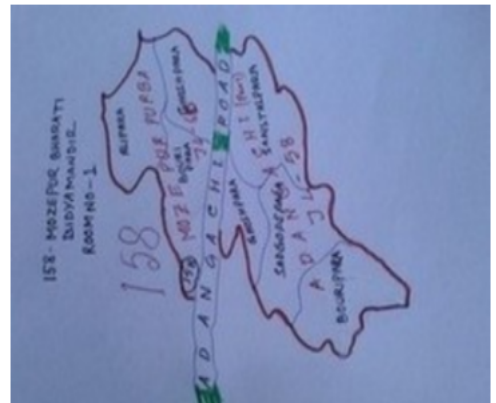

Key MAP View