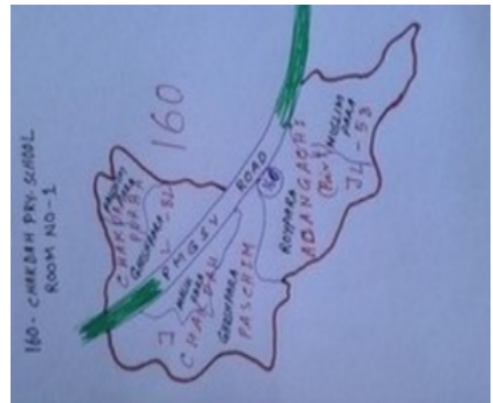

নির্বাচক তালিকা 2026 S25 পশ্চিমবঙ্গ

বিধানসভা নির্বাচনক্ষেত্রের নং, নাম ও সংরক্ষণের স্থিতি : 198 - তারকেশ্বর (সাধারণ)		অংশ নং : 160			
বিধানসভা নির্বাচনক্ষেত্রটি যে লোকসভা নির্বাচনক্ষেত্রের / ক্ষেত্রসমূহের অন্তর্ভুক্ত তার নং, নাম ও সংরক্ষণ স্থিতি : 29 - আরামবাগ (তপশীলি জাতি)					
1. সংশোধনের পূর্ণ বিবরণ					
সংশোধনের বৎসর :	2026	নির্বাচক তালিকার পরিচিতি :			
ভিত্তি তারিখ :	01-01-2026	বিশেষ নিবিড় সংশোধনী ২০২৬-এর চূড়ান্ত ভোটার তালিকা			
সংশোধনের প্রকৃতি :	বিশেষ নিবিড় সংশোধনী 2026				
প্রকাশনার তারিখ :	28-02-2026				
2. অংশ ও নির্বাচনী এলাকার পূর্ণ বিবরণ :					
অংশের ভাগ নং ও নাম :					
1-আদানগাছি আংশিক					
2-চাকদহ পূর্ব					
3-চাকদহ পশ্চিম					
	প্রধান শহর/গ্রাম	: আদানগাছি			
	ওয়ার্ড	:			
	থানা	: তারকেশ্বর			
	গ্রাম পঞ্চায়েত	: আস্তাড়া-দত্তপুর			
	ব্লক	: তারকেশ্বর			
	মহকুমা	: চন্দননগর			
	জেলা	: হুগলী			
	পিন	: 712410			
3. ভোট গ্রহন কেন্দ্রের পূর্ণ বিবরণ :					
ভোট গ্রহন কেন্দ্রের নং, নাম :	ভোট গ্রহন কেন্দ্রের শ্রেণী :		গ্রামীণ		
160 - চাকদহ প্রাথমিক বিদ্যালয়	এই অংশে সহায়ক ভোটগ্রহন কেন্দ্রের সংখ্যা		0		
ভোট গ্রহন কেন্দ্রের ঠিকানা :	:				
চাকদহ প্রাথমিক বিদ্যালয়, - রুম নং-1, চাকদহ, হুগলী					
4. নির্বাচকের সংখ্যা :					
প্রথম ক্রমিক নং	শেষ ক্রমিক নং	মোট সংখ্যা			
		পুরুষ	মহিলা	তৃতীয় লিঙ্গ	মোট
1	1033	529	503	0	1032

নির্বাচক নিবন্ধন আধিকারিকের স্বাক্ষর

Nazri Naksha

Google Map View

Polling Station Building Front View

Polling Station Front View

Cad View

Key MAP View

বিধানসভা নির্বাচনক্ষেত্রের নং, নাম : 198-ভারকেশ্বর
ভাগ নং, নাম : 1-আদানগাছি আংশিক