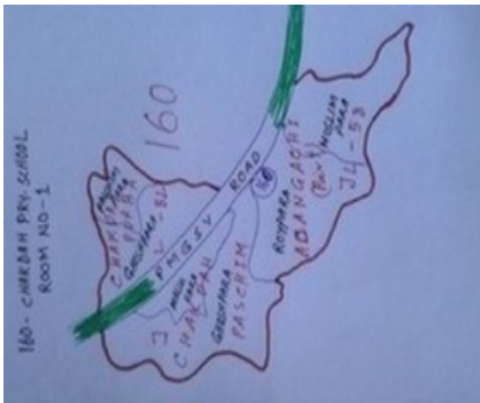

নির্বাচক নিবন্ধন আধিকারিকের স্বাক্ষর

Nazri Naksha

Google Map View

Polling Station Building Front View

Polling Station Front View

Cad View

Key MAP View

বিধানসভা নির্বাচনক্ষেত্রের নং, নাম : 198-ভারকেশ্বর
ভাগ নং, নাম : 1-আদানগাছি আংশিক