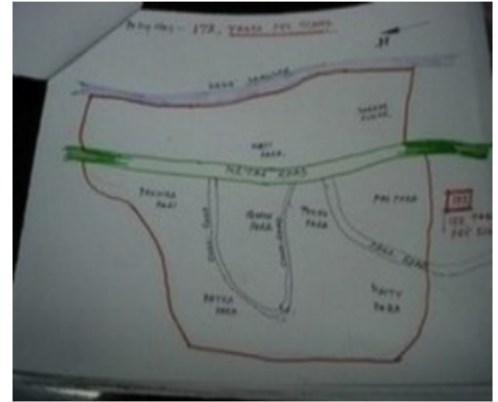

নির্বাচক নিবন্ধন আধিকারিকের স্বাক্ষর

Nazri Naksha

Google Map View

Polling Station Building Front View

Polling Station Front View

Cad View

Key MAP View

1 নাম : শৈলেশ মাইতি পিতার নাম: নিমাই মাইতি বাড়ির নং : n0059 বয়স : 59 লিঙ্গ : পুরুষ	YCF2188134 ফটো উপলব্ধ	2 নাম : তনুশ্রী মাইতি স্বামীর নাম: শৈলেশ মাইতি বাড়ির নং : n0059 বয়স : 50 লিঙ্গ : মহিলা	YCF2088565 ফটো উপলব্ধ	3 নাম : সবিতা মাইতি স্বামীর নাম: রাজেশ মাইতি বাড়ির নং : n0059 বয়স : 46 লিঙ্গ : মহিলা	CKN1354448 ফটো উপলব্ধ
4 নাম : লাবনী মাইতি পিতার নাম: রাজেশ মাইতি বাড়ির নং : n0059 বয়স : 27 লিঙ্গ : মহিলা	YCF1950054 ফটো উপলব্ধ	5 নাম : রাজেশ মাইতি পিতার নাম: নিমাই চন্দ্র মাইতি বাড়ির নং : n0059 বয়স : 50 লিঙ্গ : পুরুষ	YCF2358802 ফটো উপলব্ধ	6 নাম : শ্রীরূপ মাইতি পিতার নাম: শৈলেশ মাইতি বাড়ির নং : এন0059 বয়স : 20 লিঙ্গ : পুরুষ	YCF2458487 ফটো উপলব্ধ
7 নাম : টগরী (ঘোড়াই) পাখিরা স্বামীর নাম: গোবিন্দ পাখিরা বাড়ির নং : n0141 বয়স : 40 লিঙ্গ : মহিলা	CKN2391407 ফটো উপলব্ধ	8 নাম : রিম্পা অধিকারী স্বামীর নাম: কিরনময় অধিকারী বাড়ির নং : নং০০৪৬ বয়স : 27 লিঙ্গ : মহিলা	NAM1660364 ফটো উপলব্ধ	9 নাম : কিরনময় অধিকারী পিতার নাম: পবিত্র অধিকারী বাড়ির নং : n0046 বয়স : 38 লিঙ্গ : পুরুষ	CKN2427532 ফটো উপলব্ধ
10 নাম : কবিতা কাঁড়ার স্বামীর নাম: লাল্টু কাঁড়ার বাড়ির নং : n0161 বয়স : 41 লিঙ্গ : মহিলা	SVG2121879 ফটো উপলব্ধ	11 নাম : দেবজ্যোতি খাঁ পিতার নাম: ভূদেব কুমার খাঁ বাড়ির নং : এন০০৬৮ বয়স : 21 লিঙ্গ : পুরুষ	YCF2386001 ফটো উপলব্ধ	12 নাম : রীনা খাঁ স্বামীর নাম: ভূদেব খাঁ বাড়ির নং : n0068 বয়স : 39 লিঙ্গ : মহিলা	CKN2427458 ফটো উপলব্ধ
13 নাম : ভূদেব কুমার খাঁ পিতার নাম: সুবল খাঁ বাড়ির নং : n0068 বয়স : 61 লিঙ্গ : পুরুষ	WB/28/185/348018 ফটো উপলব্ধ	14 নাম : কালিদাসী খাঁ স্বামীর নাম: সুবল খাঁ বাড়ির নং : n0068 বয়স : 87 লিঙ্গ : মহিলা	WB/28/185/348251 ফটো উপলব্ধ	15 নাম : অমিত গায়েন পিতার নাম: গোবিন্দ গায়েন বাড়ির নং : n0056 বয়স : 34 লিঙ্গ : পুরুষ	YCF1532035 ফটো উপলব্ধ
16 নাম : অসিমা গায়েন স্বামীর নাম: গোবিন্দ গায়েন বাড়ির নং : n0056 বয়স : 53 লিঙ্গ : মহিলা	WB/28/185/348208 ফটো উপলব্ধ	17 নাম : গোবিন্দ গায়েন পিতার নাম: লক্ষ্মনচন্দ্র গায়েন বাড়ির নং : n0056 বয়স : 54 লিঙ্গ : পুরুষ	YCF2088516 ফটো উপলব্ধ	18 নাম : শ্রাবন্তী গায়েন স্বামীর নাম: অমিত গায়েন বাড়ির নং : এন০০৫৬ বয়স : 28 লিঙ্গ : মহিলা	YCF2044576 ফটো উপলব্ধ
19 নাম : পল্লবী ঘোষ পিতার নাম: অসিত ঘোষ বাড়ির নং : এন০০৯৬ বয়স : 23 লিঙ্গ : মহিলা	YCF2260248 ফটো উপলব্ধ	20 নাম : সুস্মিতা ঘোষ স্বামীর নাম: হিমাত্রী ঘোষ বাড়ির নং : এন১০১ বয়স : 26 লিঙ্গ : মহিলা	YCF2042125 ফটো উপলব্ধ	21 নাম : মমতা বাগ স্বামীর নাম: রাহুল বাগ বাড়ির নং : এন০৩১ বয়স : 21 লিঙ্গ : মহিলা	YCF2394468 ফটো উপলব্ধ
22 নাম : স্মৃতি ঘোষ পিতার নাম: মিন্টু ঘোষ বাড়ির নং : এন০৯৭ বয়স : 21 লিঙ্গ : মহিলা	YCF2367951 ফটো উপলব্ধ	23 নাম : সুকুমার ঘোষ পিতার নাম: নরেন্দ্র ঘোষ বাড়ির নং : n0135 বয়স : 60 লিঙ্গ : পুরুষ	YCF1262427 ফটো উপলব্ধ	24 নাম : সৌমিত্র ঘোষ পিতার নাম: নিত্যানন্দ ঘোষ বাড়ির নং : ট্যাগরা বয়স : 30 লিঙ্গ : পুরুষ	YCF1880194 ফটো উপলব্ধ
25 নাম : ললিতা ঘোষ স্বামীর নাম: স্বপন ঘোষ বাড়ির নং : n0074 বয়স : 50 লিঙ্গ : মহিলা	YCF1880293 ফটো উপলব্ধ	26 নাম : সৌরভ ঘোষ পিতার নাম: শ্যামাপদ ঘোষ বাড়ির নং : n0096 বয়স : 28 লিঙ্গ : পুরুষ	YCF1880111 ফটো উপলব্ধ	27 নাম : শিল্পা ঘোষ মায়ের নাম: কল্পনা ঘোষ বাড়ির নং : এন০০৪৮ বয়স : 25 লিঙ্গ : মহিলা	YCF2044519 ফটো উপলব্ধ
28 নাম : সৌমিত্রা ঘোষ পিতার নাম: সুনীল ঘোষ বাড়ির নং : এন০০৮৯ বয়স : 26 লিঙ্গ : মহিলা	YCF2044535 ফটো উপলব্ধ	29 নাম : স্বপ্না ঘোষ পিতার নাম: সুকুমার ঘোষ বাড়ির নং : n0145 বয়স : 37 লিঙ্গ : মহিলা	YCF1262302 ফটো উপলব্ধ	30 নাম : কৌশিক ঘোষ পিতার নাম: নব কুমার ঘোষ বাড়ির নং : n0030 বয়স : 27 লিঙ্গ : পুরুষ	YCF1950013 ফটো উপলব্ধ