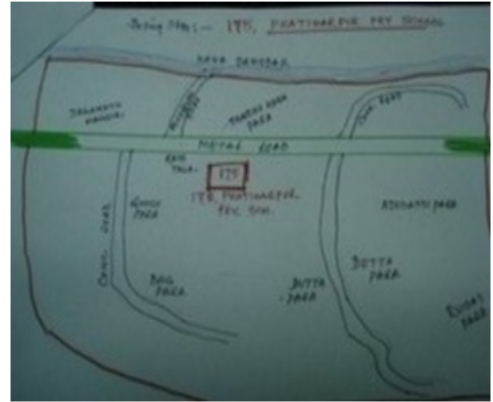

Key MAP View