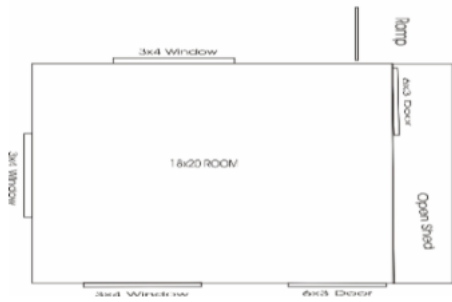

নির্বাচক নিবন্ধন আধিকারিকের স্বাক্ষর

Nazri Naksha

Google Map View

Polling Station Building Front View

Polling Station Front View

Cad View

**SCATCH OF POLLING STATION  
PS-198/18**

Key MAP View