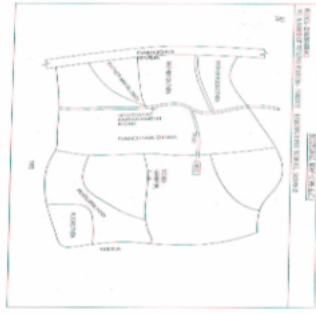

## নির্বাচক তালিকা 2026 S25 পশ্চিমবঙ্গ

বিধানসভা নির্বাচনক্ষেত্রের নং, নাম ও সংরক্ষণের স্থিতি : 198 - তারকেশ্বর (সাধারণ)		অংশ নং : 2			
বিধানসভা নির্বাচনক্ষেত্রটি যে লোকসভা নির্বাচনক্ষেত্রের / ক্ষেত্রসমূহের অন্তর্ভুক্ত তার নং, নাম ও সংরক্ষণ স্থিতি : 29 - আরামবাগ (তপশীলি জাতি)					
1. সংশোধনের পূর্ণ বিবরণ					
সংশোধনের বৎসর :	2026	নির্বাচক তালিকার পরিচিতি :			
ভিত্তি তারিখ :	01-01-2026	বিশেষ নিবিড় সংশোধনী ২০২৬-এর চূড়ান্ত ভোটার তালিকা			
সংশোধনের প্রকৃতি :	বিশেষ নিবিড় সংশোধনী 2026				
প্রকাশনার তারিখ :	28-02-2026				
2. অংশ ও নির্বাচনী এলাকার পূর্ণ বিবরণ :					
অংশের ভাগ নং ও নাম :					
1-মুসলমান পাড়া	প্রধান শহর/গ্রাম		: হাবিবপুর		
2-মাঠের সাঁওতাল পাড়া	ওয়ার্ড		:		
3-মাঠের রুইদাস পাড়া	থানা		: ধনিয়াখালি		
4-সা পাড়া	গ্রাম পঞ্চগায়েত		: গোপীনাথপুর-2		
5-বাঁধের ধার	ব্লক		: ধনিয়াখালি		
	মহকুমা		: হুগলী সদর		
	জেলা		: হুগলী		
	পিন		: 712410		
3. ভোট গ্রহন কেন্দ্রের পূর্ণ বিবরণ :					
ভোট গ্রহন কেন্দ্রের নং, নাম :	ভোট গ্রহন কেন্দ্রের শ্রেণী :		গ্রামীণ		
2 - হাবিবপুর প্রাথমিক বিদ্যালয়	এই অংশে সহায়ক ভোটগ্রহন কেন্দ্রের সংখ্যা		0		
ভোট গ্রহন কেন্দ্রের ঠিকানা :	:				
হাবিবপুর প্রাথমিক বিদ্যালয়, - রুম-2, হাবিবপুর					
4. নির্বাচকের সংখ্যা :					
প্রথম ক্রমিক নং	শেষ ক্রমিক নং	মোট সংখ্যা			
		পুরুষ	মহিলা	তৃতীয় লিঙ্গ	মোট
1	1016	508	502	0	1010

নির্বাচক নিবন্ধন আধিকারিকের স্বাক্ষর

Nazri Naksha

Google Map View

Polling Station Building Front View

Polling Station Front View

Cad View

SCATCH OF POLLING STATION PS-198/2

Key MAP View