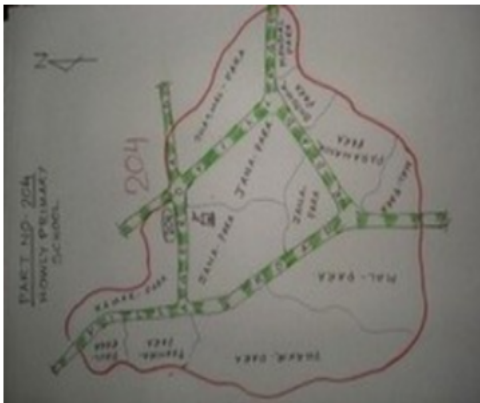

নির্বাচক নিবন্ধন আধিকারিকের স্বাক্ষর

Nazri Naksha

Google Map View

Polling Station Building Front View

Polling Station Front View

Cad View

Key MAP View

1 নাম : সাহানারা বেগম স্বামীর নাম: সেখ হাতেম বাড়ির নং : n0204 বয়স : 43 লিঙ্গ : মহিলা	YCF1725548 ফটো উপলব্ধ	2 নাম : তনজা বেগম স্বামীর নাম: সেখ আলী নাজিম বাড়ির নং : n0121 বয়স : 49 লিঙ্গ : মহিলা	CKN1907492 ফটো উপলব্ধ	3 নাম : সেখ নজরুল ইসলাম পিতার নাম: সেখ ফিরোজ রহমান বাড়ির নং : n0007 বয়স : 30 লিঙ্গ : পুরুষ	YCF1805704 ফটো উপলব্ধ
4 নাম : সামিমা বেগম স্বামীর নাম: সেখ সাহান বাড়ির নং : n0019 বয়স : 31 লিঙ্গ : মহিলা	YCF1805753 ফটো উপলব্ধ	5 নাম : সেখ রাহান পিতার নাম: সেখ করিম বাড়ির নং : n0019 বয়স : 34 লিঙ্গ : পুরুষ	YCF1635465 ফটো উপলব্ধ	6 নাম : সেখ শাজাহান পিতার নাম: সেখ করিম বাড়ির নং : n0019 বয়স : 30 লিঙ্গ : পুরুষ	YCF1751098 ফটো উপলব্ধ
7 নাম : সাবিনা বিবি স্বামীর নাম: সফিক সেখ বাড়ির নং : n0038 বয়স : 37 লিঙ্গ : মহিলা	YCF1635515 ফটো উপলব্ধ	8 নাম : সেখ ইব্রাহিম শওকত পিতার নাম: সেখ ইসমাইল মন্ডল বাড়ির নং : n0002 বয়স : 41 লিঙ্গ : পুরুষ	CKN2431492 ফটো উপলব্ধ	9 নাম : সাগরিকা মৈত্র স্বামীর নাম: কালিদাস মৈত্র বাড়ির নং : n0001 বয়স : 44 লিঙ্গ : মহিলা	CKN2170082 ফটো উপলব্ধ
10 নাম : সেখ মাঝিমা খাতুন স্বামীর নাম: সেখ আসরফউদ্দিন বাড়ির নং : n0002 বয়স : 79 লিঙ্গ : মহিলা	WB/28/185/423096 ফটো উপলব্ধ	11 নাম : সেখ আলি নাজিম পিতার নাম: সেখ আসরাফ উদ্দিন বাড়ির নং : n0002 বয়স : 52 লিঙ্গ : পুরুষ	YCF2091411 ফটো উপলব্ধ	12 নাম : ঝট্টু কুমার রানা পিতার নাম: নলিন রানা বাড়ির নং : n0002 বয়স : 42 লিঙ্গ : পুরুষ	CKN1907625 ফটো উপলব্ধ
13 নাম : সেখ রকিব পিতার নাম: সেখ জাকির হোসেন বাড়ির নং : n0226 বয়স : 26 লিঙ্গ : পুরুষ	YCF1992171 ফটো উপলব্ধ	14 নাম : আয়েশা খাতুন স্বামীর নাম: সেখ রকিব বাড়ির নং : এন0226 বয়স : 22 লিঙ্গ : মহিলা	YCF2470482 ফটো উপলব্ধ	15 নাম : রেহেনা বেগম স্বামীর নাম: সেখ হারান বাড়ির নং : n0237 বয়স : 34 লিঙ্গ : মহিলা	YCF1992262 ফটো উপলব্ধ
16 নাম : তুহিনা বেগম স্বামীর নাম: সেখ জিয়াসউদ্দিন বাড়ির নং : n0243 বয়স : 28 লিঙ্গ : মহিলা	YCF1992312 ফটো উপলব্ধ	17 নাম : সেখ সফিক আলি পিতার নাম: সেখ মধু আলি বাড়ির নং : n0038 বয়স : 43 লিঙ্গ : পুরুষ	CKN1990654 ফটো উপলব্ধ	18 নাম : নাজিমা বেগম স্বামীর নাম: সেখ সফিকউল্লা সেখ বাড়ির নং : n0021 বয়স : 37 লিঙ্গ : মহিলা	YCF1635556 ফটো উপলব্ধ
19 নাম : রফিকউল্লা সেখ মায়ের নাম: আঙ্গুরা বিবি বাড়ির নং : n0021 বয়স : 44 লিঙ্গ : পুরুষ	YCF1635416 ফটো উপলব্ধ	20 নাম : নাসরিন বেগম স্বামীর নাম: রফিকউল্লা সেখ বাড়ির নং : n0021 বয়স : 41 লিঙ্গ : মহিলা	YCF1725472 ফটো উপলব্ধ	21 নাম : সেখ আলি মনসুর পিতার নাম: সেখ আসরফ উদ্দিন বাড়ির নং : n0001 বয়স : 62 লিঙ্গ : পুরুষ	CKN1289529 ফটো উপলব্ধ
22 নাম : সেখ আলি সামসুর আহমেদ পিতার নাম: সেখ আসরফ উদ্দিন বাড়ির নং : n0003 বয়স : 57 লিঙ্গ : পুরুষ	YCF2091346 ফটো উপলব্ধ	23 নাম : লুৎফা বেগম স্বামীর নাম: সেখ আলি মনসুর বাড়ির নং : n0001 বয়স : 51 লিঙ্গ : মহিলা	WB/28/185/423330 ফটো উপলব্ধ	24 নাম : আলিম উদ্দিন পিতার নাম: সেখ আলি মনসুর আহমেদ বাড়ির নং : n0001 বয়স : 33 লিঙ্গ : পুরুষ	YCF1635606 ফটো উপলব্ধ
25 নাম : আয়েসা খাতুন মায়ের নাম: লুৎফা বেগম বাড়ির নং : এন0001 বয়স : 23 লিঙ্গ : মহিলা	YCF2462299 ফটো উপলব্ধ	26 নাম : মমতাজ বেগম স্বামীর নাম: সেখ মনিরুল জামাল বাড়ির নং : n0007 বয়স : 36 লিঙ্গ : মহিলা	YCF1725431 ফটো উপলব্ধ	27 নাম : সেখ ফিরোজ রহমান পিতার নাম: সেখ ওয়াজেদ রহমান সেখ বাড়ির নং : n0007 বয়স : 67 লিঙ্গ : পুরুষ	WB/28/185/423165 ফটো উপলব্ধ
28 নাম : স্ক হিসরুল রহমান পিতার নাম: সেখ ফিরোজ রহমান বাড়ির নং : n0007 বয়স : 38 লিঙ্গ : পুরুষ	YCF1476043 ফটো উপলব্ধ	29 নাম : সাকিনা বেগম স্বামীর নাম: করিম সেখ বাড়ির নং : n0003 বয়স : 57 লিঙ্গ : মহিলা	CKN1290626 ফটো উপলব্ধ	30 নাম : নফুরন বিবি সেখ স্বামীর নাম: সেখ সামসুর আহমেদ সেখ বাড়ির নং : n0003 বয়স : 51 লিঙ্গ : মহিলা	YCF2091387 ফটো উপলব্ধ