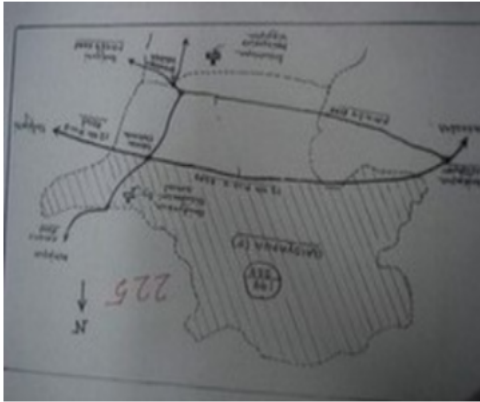

নির্বাচক নিবন্ধন আধিকারিকের স্বাক্ষর

Nazri Naksha

Google Map View

Polling Station Building Front View

Polling Station Front View

Cad View

Key MAP View

1 নাম : নীলা অধিকারী স্বামীর নাম: অজিত অধিকারী বাড়ির নং : n0093 বয়স : 66 লিঙ্গ : মহিলা ফটো উপলব্ধ	WB/28/185/477297	2 নাম : পতিতপাবন অধিকারী পিতার নাম: মধুসূদন অধিকারী বাড়ির নং : n0096 বয়স : 66 লিঙ্গ : পুরুষ ফটো উপলব্ধ	WB/28/185/477335	3 নাম : শ্যামা অধিকারী স্বামীর নাম: পতিতপাবন অধিকারী বাড়ির নং : n0096 বয়স : 56 লিঙ্গ : মহিলা ফটো উপলব্ধ	WB/28/185/477355
4 নাম : সোমনাথ অধিকারী পিতার নাম: পতিতপাবন অধিকারী বাড়ির নং : n0096 বয়স : 44 লিঙ্গ : পুরুষ ফটো উপলব্ধ	CKN1924356	5 নাম : তুষার অধিকারী পিতার নাম: কানাই অধিকারী বাড়ির নং : n0097 বয়স : 67 লিঙ্গ : পুরুষ ফটো উপলব্ধ	WB/28/185/477027	6 নাম : তাপসী অধিকারী স্বামীর নাম: তুষার অধিকারী বাড়ির নং : n0097 বয়স : 45 লিঙ্গ : মহিলা ফটো উপলব্ধ	CKN1417971
7 নাম : সুমন্ত অধিকারী পিতার নাম: তুষার অধিকারী বাড়ির নং : n0097 বয়স : 41 লিঙ্গ : পুরুষ ফটো উপলব্ধ	CKN2391183	8 নাম : ছোটন অধিকারী পিতার নাম: তুষার অধিকারী বাড়ির নং : n0097 বয়স : 40 লিঙ্গ : পুরুষ ফটো উপলব্ধ	CKN2391191	9 নাম : দিপিকা অধিকারী স্বামীর নাম: ছোটন অধিকারী বাড়ির নং : n0097 বয়স : 35 লিঙ্গ : মহিলা ফটো উপলব্ধ	YCF1391739
10 নাম : অরুণ অধিকারী পিতার নাম: শীতল অধিকারী বাড়ির নং : n0120 বয়স : 56 লিঙ্গ : পুরুষ ফটো উপলব্ধ	CKN1924349	11 নাম : লক্ষী অধিকারী স্বামীর নাম: অরুণ অধিকারী বাড়ির নং : n0120 বয়স : 49 লিঙ্গ : মহিলা ফটো উপলব্ধ	WB/28/185/477081	12 নাম : রবীন্দ্র অধিকারী পিতার নাম: শীতল অধিকারী বাড়ির নং : n0120 বয়স : 47 লিঙ্গ : পুরুষ ফটো উপলব্ধ	CKN1369636
13 নাম : টুকু অধিকারী স্বামীর নাম: রবীন্দ্র অধিকারী বাড়ির নং : n0120 বয়স : 38 লিঙ্গ : মহিলা ফটো উপলব্ধ	YCF1391846	14 নাম : রাধেশ্যাম অধিকারী পিতার নাম: জয়দেব অধিকারী বাড়ির নং : 0000 বয়স : 52 লিঙ্গ : পুরুষ ফটো উপলব্ধ	YCF2129161	15 নাম : কাজল অধিকারী স্বামীর নাম: রাধেশ্যাম অধিকারী বাড়ির নং : n0162 বয়স : 49 লিঙ্গ : মহিলা ফটো উপলব্ধ	YCF2013944
16 নাম : সুমি অধিকারী স্বামীর নাম: সুমন্ত অধিকারী বাড়ির নং : এন০০৯৭ বয়স : 24 লিঙ্গ : মহিলা ফটো উপলব্ধ	YCF2252112	17 নাম : পূজা আইচ স্বামীর নাম: সন্দীপ আইচ বাড়ির নং : n0167 বয়স : 26 লিঙ্গ : মহিলা ফটো উপলব্ধ	YCF2014926	18 নাম : সন্দীপ আইচ পিতার নাম: বিশ্বনাথ আইচ বাড়ির নং : n0082 বয়স : 42 লিঙ্গ : পুরুষ ফটো উপলব্ধ	CKN2184901
19 নাম : নির্মালা আইচ স্বামীর নাম: বিশ্বনাথ আইচ বাড়ির নং : n0082 বয়স : 65 লিঙ্গ : মহিলা ফটো উপলব্ধ	WB/28/185/477359	20 নাম : তারক খামরুই পিতার নাম: গোষ্ঠ খামরুই বাড়ির নং : n0040 বয়স : 74 লিঙ্গ : পুরুষ ফটো উপলব্ধ	WB/28/185/477376	21 নাম : পারুল খামরুই স্বামীর নাম: তারক খামরুই বাড়ির নং : n0099 বয়স : 69 লিঙ্গ : মহিলা ফটো উপলব্ধ	WB/28/185/477370
22 নাম : নেপাল খামরুই পিতার নাম: তারক খামরুই বাড়ির নং : n0099 বয়স : 51 লিঙ্গ : পুরুষ ফটো উপলব্ধ	WB/28/185/477201	23 নাম : পূর্ণিমা খামরুই স্বামীর নাম: নেপাল খামরুই বাড়ির নং : n0099 বয়স : 44 লিঙ্গ : মহিলা ফটো উপলব্ধ	CKN2434165	24 নাম : অসীম খামরুই পিতার নাম: বিশ্বনাথ খামরুই বাড়ির নং : n0099 বয়স : 45 লিঙ্গ : পুরুষ ফটো উপলব্ধ	CKN1924380
25 নাম : বিউটি খামরুই স্বামীর নাম: অসীম খামরুই বাড়ির নং : n0099 বয়স : 40 লিঙ্গ : মহিলা ফটো উপলব্ধ	CKN2434157	26 নাম : সৌরভ খামরুই পিতার নাম: নেপাল খামরুই বাড়ির নং : n0099 বয়স : 28 লিঙ্গ : পুরুষ ফটো উপলব্ধ	YCF1959519	27 নাম : নিবেদিতা খামরুই পিতার নাম: অসীম খামরুই বাড়ির নং : এন00 বয়স : 20 লিঙ্গ : মহিলা ফটো উপলব্ধ	YCF2470292
28 নাম : অনিমা খামরুই স্বামীর নাম: প্রসেনজিৎ খামরুই বাড়ির নং : n0104 বয়স : 31 লিঙ্গ : মহিলা ফটো উপলব্ধ	YCF1913961	29 নাম : বর্ষা খামরুই স্বামীর নাম: অভিষেক খামরুই বাড়ির নং : n0109 বয়স : 28 লিঙ্গ : মহিলা ফটো উপলব্ধ	YCF1894765	30 নাম : অভিষেক খামরুই পিতার নাম: সুদর্শন খামরুই বাড়ির নং : n0109 বয়স : 34 লিঙ্গ : পুরুষ ফটো উপলব্ধ	YCF1544477