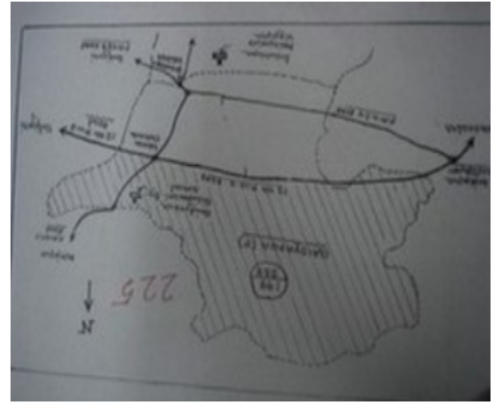

নির্বাচক নিবন্ধন আধিকারিকের স্বাক্ষর

Nazri Naksha

Google Map View

Polling Station Building Front View

Polling Station Front View

Cad View

Key MAP View

1 নাম : নীলা অধিকারী স্বামীর নাম: অজিত অধিকারী বাড়ির নং : n0093 বয়স : 66 লিঙ্গ : মহিলা ফটো উপলব্ধ	WB/28/185/477297	2 নাম : পতিতপাবন অধিকারী পিতার নাম: মধুসূদন অধিকারী বাড়ির নং : n0096 বয়স : 66 লিঙ্গ : পুরুষ ফটো উপলব্ধ	WB/28/185/477335	3 নাম : শ্যামা অধিকারী স্বামীর নাম: পতিতপাবন অধিকারী বাড়ির নং : n0096 বয়স : 56 লিঙ্গ : মহিলা ফটো উপলব্ধ	WB/28/185/477355
4 নাম : সোমনাথ অধিকারী পিতার নাম: পতিতপাবন অধিকারী বাড়ির নং : n0096 বয়স : 44 লিঙ্গ : পুরুষ ফটো উপলব্ধ	CKN1924356	5 নাম : তুষার অধিকারী পিতার নাম: কানাই অধিকারী বাড়ির নং : n0097 বয়স : 67 লিঙ্গ : পুরুষ ফটো উপলব্ধ	WB/28/185/477027	6 নাম : তাপসী অধিকারী স্বামীর নাম: তুষার অধিকারী বাড়ির নং : n0097 বয়স : 45 লিঙ্গ : মহিলা ফটো উপলব্ধ	CKN1417971
7 নাম : সুমন্ত অধিকারী পিতার নাম: তুষার অধিকারী বাড়ির নং : n0097 বয়স : 41 লিঙ্গ : পুরুষ ফটো উপলব্ধ	CKN2391183	8 নাম : ছোটন অধিকারী পিতার নাম: তুষার অধিকারী বাড়ির নং : n0097 বয়স : 40 লিঙ্গ : পুরুষ ফটো উপলব্ধ	CKN2391191	9 নাম : দিপিকা অধিকারী স্বামীর নাম: ছোটন অধিকারী বাড়ির নং : n0097 বয়স : 35 লিঙ্গ : মহিলা ফটো উপলব্ধ	YCF1391739
10 নাম : অরুণ অধিকারী পিতার নাম: শীতল অধিকারী বাড়ির নং : n0120 বয়স : 56 লিঙ্গ : পুরুষ ফটো উপলব্ধ	CKN1924349	11 নাম : লক্ষী অধিকারী স্বামীর নাম: অরুণ অধিকারী বাড়ির নং : n0120 বয়স : 49 লিঙ্গ : মহিলা ফটো উপলব্ধ	WB/28/185/477081	12 নাম : রবীন্দ্র অধিকারী পিতার নাম: শীতল অধিকারী বাড়ির নং : n0120 বয়স : 47 লিঙ্গ : পুরুষ ফটো উপলব্ধ	CKN1369636
13 নাম : টুকু অধিকারী স্বামীর নাম: রবীন্দ্র অধিকারী বাড়ির নং : n0120 বয়স : 38 লিঙ্গ : মহিলা ফটো উপলব্ধ	YCF1391846	14 নাম : রাধেশ্যাম অধিকারী পিতার নাম: জয়দেব অধিকারী বাড়ির নং : 0000 বয়স : 52 লিঙ্গ : পুরুষ ফটো উপলব্ধ	YCF2129161	15 নাম : কাজল অধিকারী স্বামীর নাম: রাধেশ্যাম অধিকারী বাড়ির নং : n0162 বয়স : 49 লিঙ্গ : মহিলা ফটো উপলব্ধ	YCF2013944
16 নাম : সুমি অধিকারী স্বামীর নাম: সুমন্ত অধিকারী বাড়ির নং : এন০০৯৭ বয়স : 24 লিঙ্গ : মহিলা ফটো উপলব্ধ	YCF2252112	17 নাম : পূজা আইচ স্বামীর নাম: সন্দীপ আইচ বাড়ির নং : n0167 বয়স : 26 লিঙ্গ : মহিলা ফটো উপলব্ধ	YCF2014926	18 নাম : সন্দীপ আইচ পিতার নাম: বিশ্বনাথ আইচ বাড়ির নং : n0082 বয়স : 42 লিঙ্গ : পুরুষ ফটো উপলব্ধ	CKN2184901
19 নাম : নির্মালা আইচ স্বামীর নাম: বিশ্বনাথ আইচ বাড়ির নং : n0082 বয়স : 65 লিঙ্গ : মহিলা ফটো উপলব্ধ	WB/28/185/477359	20 নাম : তারক খামরুই পিতার নাম: গোষ্ঠ খামরুই বাড়ির নং : n0040 বয়স : 74 লিঙ্গ : পুরুষ ফটো উপলব্ধ	WB/28/185/477376	21 নাম : পারুল খামরুই স্বামীর নাম: তারক খামরুই বাড়ির নং : n0099 বয়স : 69 লিঙ্গ : মহিলা ফটো উপলব্ধ	WB/28/185/477370
22 নাম : নেপাল খামরুই পিতার নাম: তারক খামরুই বাড়ির নং : n0099 বয়স : 51 লিঙ্গ : পুরুষ ফটো উপলব্ধ	WB/28/185/477201	23 নাম : পূর্ণিমা খামরুই স্বামীর নাম: নেপাল খামরুই বাড়ির নং : n0099 বয়স : 44 লিঙ্গ : মহিলা ফটো উপলব্ধ	CKN2434165	24 নাম : অসীম খামরুই পিতার নাম: বিশ্বনাথ খামরুই বাড়ির নং : n0099 বয়স : 45 লিঙ্গ : পুরুষ ফটো উপলব্ধ	CKN1924380
25 নাম : বিউটি খামরুই স্বামীর নাম: অসীম খামরুই বাড়ির নং : n0099 বয়স : 40 লিঙ্গ : মহিলা ফটো উপলব্ধ	CKN2434157	26 নাম : সৌরভ খামরুই পিতার নাম: নেপাল খামরুই বাড়ির নং : n0099 বয়স : 28 লিঙ্গ : পুরুষ ফটো উপলব্ধ	YCF1959519	27 নাম : নিবেদিতা খামরুই পিতার নাম: অসীম খামরুই বাড়ির নং : এন00 বয়স : 20 লিঙ্গ : মহিলা ফটো উপলব্ধ	YCF2470292
28 নাম : অনিমা খামরুই স্বামীর নাম: প্রসেনজিৎ খামরুই বাড়ির নং : n0104 বয়স : 31 লিঙ্গ : মহিলা ফটো উপলব্ধ	YCF1913961	29 নাম : বর্ষা খামরুই স্বামীর নাম: অভিষেক খামরুই বাড়ির নং : n0109 বয়স : 28 লিঙ্গ : মহিলা ফটো উপলব্ধ	YCF1894765	30 নাম : অভিষেক খামরুই পিতার নাম: সুদর্শন খামরুই বাড়ির নং : n0109 বয়স : 34 লিঙ্গ : পুরুষ ফটো উপলব্ধ	YCF1544477