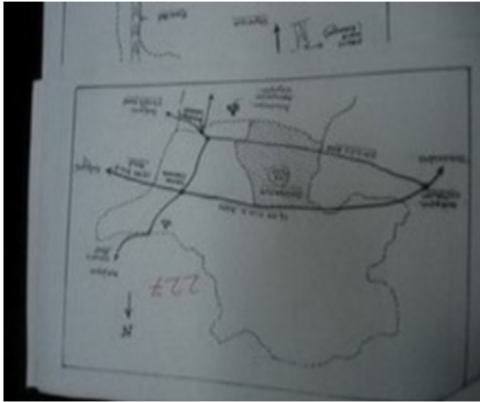

নির্বাচক নিবন্ধন আধিকারিকের স্বাক্ষর

Nazri Naksha

Google Map View

Polling Station Building Front View

Polling Station Front View

Cad View

Key MAP View

1 নাম : আজেরা বেগম স্বামীর নাম: মহম্মদ আলাউদ্দিন বাড়ির নং : n0123 বয়স : 63 লিঙ্গ : মহিলা	CKN1370147 ফটো উপলব্ধ	2 নাম : বেবী (খাতুন ) বেগম পিতার নাম: মহঃ আলাউদ্দিন বাড়ির নং : n0118 বয়স : 35 লিঙ্গ : মহিলা	YCF1811868 ফটো উপলব্ধ	3 নাম : মহঃ কেয়ামুদ্দিন পিতার নাম: মহঃ আলাউদ্দিন বাড়ির নং : n0118 বয়স : 36 লিঙ্গ : পুরুষ	YCF1392810 ফটো উপলব্ধ
4 নাম : ছবি বেগম স্বামীর নাম: মহঃ গিয়াসুদ্দিন বাড়ির নং : n0118 বয়স : 34 লিঙ্গ : মহিলা	YCF1811850 ফটো উপলব্ধ	5 নাম : মহঃ গিয়াসুদ্দিন পিতার নাম: মহঃ আলাউদ্দিন বাড়ির নং : n0118 বয়স : 38 লিঙ্গ : পুরুষ	CKN2391985 ফটো উপলব্ধ	6 নাম : মহঃ সরফুদ্দিন পিতার নাম: মহঃ আলাউদ্দিন বাড়ির নং : n0118 বয়স : 44 লিঙ্গ : পুরুষ	CKN2391977 ফটো উপলব্ধ
7 নাম : সেখ মতিবুল পিতার নাম: সেখ পেসকার বাড়ির নং : n0118 বয়স : 31 লিঙ্গ : পুরুষ	YCF1644079 ফটো উপলব্ধ	8 নাম : শীলা বেগম স্বামীর নাম: সেখ পেসকার বাড়ির নং : n0118 বয়স : 58 লিঙ্গ : মহিলা	CKN2434488 ফটো উপলব্ধ	9 নাম : মোহরজান বেগম স্বামীর নাম: মহম্মদ তাজউদ্দিন বাড়ির নং : n0118 বয়স : 32 লিঙ্গ : মহিলা	YCF1644418 ফটো উপলব্ধ
10 নাম : সাহিলা বেগম স্বামীর নাম: মোহম্মদ সরফুদ্দিন বাড়ির নং : এন000 বয়স : 40 লিঙ্গ : মহিলা	YCF2442366 ফটো উপলব্ধ	11 নাম : রহিমা খাতুন স্বামীর নাম: মহঃ কেয়ামুদ্দিন বাড়ির নং : .. বয়স : 29 লিঙ্গ : মহিলা	YCF2392983 ফটো উপলব্ধ	12 নাম : ইন্দ্রানী অধিকারী স্বামীর নাম: শক্তিপদ অধিকারী বাড়ির নং : n0229 বয়স : 49 লিঙ্গ : মহিলা	YCF2355782 ফটো উপলব্ধ
13 নাম : রুস্পা পাল রায় স্বামীর নাম: মানিক লাল রায় বাড়ির নং : .. বয়স : 37 লিঙ্গ : মহিলা	NIO2157212 ফটো উপলব্ধ	14 নাম : আরতি অধিকারী স্বামীর নাম: রাকেশ অধিকারী বাড়ির নং : .. বয়স : 21 লিঙ্গ : মহিলা	YCF2376291 ফটো উপলব্ধ	15 নাম : বিশ্বপ্রিয় অধিকারী পিতার নাম: দেবকুমার অধিকারী বাড়ির নং : 0000 বয়স : 25 লিঙ্গ : পুরুষ	YCF2126407 ফটো উপলব্ধ
16 নাম : প্রসেনজিত অধিকারী পিতার নাম: প্রভাষ অধিকারী বাড়ির নং : এন০০১৩ বয়স : 23 লিঙ্গ : পুরুষ	YCF2228682 ফটো উপলব্ধ	17 নাম : লক্ষ্মী অধিকারী স্বামীর নাম: রাখাল অধিকারী বাড়ির নং : n0341 বয়স : 30 লিঙ্গ : মহিলা	YCF1723006 ফটো উপলব্ধ	18 নাম : শক্তি পদ অধিকারী পিতার নাম: দাশরথী অধিকারী বাড়ির নং : n0228 বয়স : 65 লিঙ্গ : পুরুষ	YCF2355790 ফটো উপলব্ধ
19 নাম : সুরজিত অধিকারী পিতার নাম: শক্তি পদ অধিকারী বাড়ির নং : n0228 বয়স : 29 লিঙ্গ : পুরুষ	YCF1959741 ফটো উপলব্ধ	20 নাম : পূজা অধিকারী স্বামীর নাম: শংকর অধিকারী বাড়ির নং : n0018 বয়স : 28 লিঙ্গ : মহিলা	YCF1895150 ফটো উপলব্ধ	21 নাম : রিঙ্কু অধিকারী স্বামীর নাম: কৃষ্ণ চন্দ্র অধিকারী বাড়ির নং : n0303 বয়স : 56 লিঙ্গ : মহিলা	KYW2177863 ফটো উপলব্ধ
22 নাম : কৃষ্ণ চন্দ্র অধিকারী পিতার নাম: মদন মোহন অধিকারী বাড়ির নং : n0302 বয়স : 63 লিঙ্গ : পুরুষ	KYW2177855 ফটো উপলব্ধ	23 নাম : বীনা অধিকারী স্বামীর নাম: দীনবন্ধু অধিকারী বাড়ির নং : n0269 বয়স : 66 লিঙ্গ : মহিলা	YCF1545102 ফটো উপলব্ধ	24 নাম : মায়ী অধিকারী স্বামীর নাম: গৌতম অধিকারী বাড়ির নং : n0268 বয়স : 38 লিঙ্গ : মহিলা	YCF1545094 ফটো উপলব্ধ
25 নাম : গৌতম অধিকারী পিতার নাম: দীনবন্ধু অধিকারী বাড়ির নং : n0226 বয়স : 42 লিঙ্গ : পুরুষ	YCF1544931 ফটো উপলব্ধ	26 নাম : উত্তম অধিকারী পিতার নাম: শেখর অধিকারী বাড়ির নং : n0226 বয়স : 36 লিঙ্গ : পুরুষ	YCF1644228 ফটো উপলব্ধ	27 নাম : কৌশিক অধিকারী পিতার নাম: শেখর অধিকারী বাড়ির নং : n0226 বয়স : 40 লিঙ্গ : পুরুষ	CKN2272433 ফটো উপলব্ধ
28 নাম : সোমা অধিকারী স্বামীর নাম: শেখর অধিকারী বাড়ির নং : n0226 বয়স : 52 লিঙ্গ : মহিলা	CKN2272417 ফটো উপলব্ধ	29 নাম : শেখর অধিকারী পিতার নাম: মুত নগেন চন্দ্র অধিকারী বাড়ির নং : n0226 বয়স : 58 লিঙ্গ : পুরুষ	CKN2272425 ফটো উপলব্ধ	30 নাম : জয়শ্রী অধিকারী স্বামীর নাম: শঙ্কর অধিকারী বাড়ির নং : n0188 বয়স : 52 লিঙ্গ : মহিলা	CKN1922186 ফটো উপলব্ধ