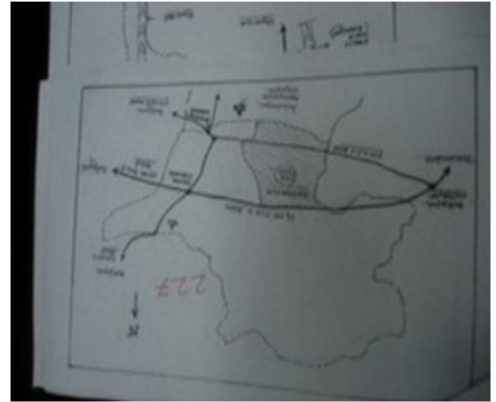

নির্বাচক নিবন্ধন আধিকারিকের স্বাক্ষর

Nazri Naksha

Google Map View

Polling Station Building Front View

Polling Station Front View

Cad View

Key MAP View

1 নাম : আজেরা বেগম স্বামীর নাম: মহম্মদ আলাউদ্দিন বাড়ির নং : n0123 বয়স : 63 লিঙ্গ : মহিলা	CKN1370147 ফটো উপলব্ধ	2 নাম : বেবী (খাতুন ) বেগম পিতার নাম: মহঃ আলাউদ্দিন বাড়ির নং : n0118 বয়স : 35 লিঙ্গ : মহিলা	YCF1811868 ফটো উপলব্ধ	3 নাম : মহঃ কেয়ামুদ্দিন পিতার নাম: মহঃ আলাউদ্দিন বাড়ির নং : n0118 বয়স : 36 লিঙ্গ : পুরুষ	YCF1392810 ফটো উপলব্ধ
4 নাম : ছবি বেগম স্বামীর নাম: মহঃ গিয়াসুদ্দিন বাড়ির নং : n0118 বয়স : 34 লিঙ্গ : মহিলা	YCF1811850 ফটো উপলব্ধ	5 নাম : মহঃ গিয়াসুদ্দিন পিতার নাম: মহঃ আলাউদ্দিন বাড়ির নং : n0118 বয়স : 38 লিঙ্গ : পুরুষ	CKN2391985 ফটো উপলব্ধ	6 নাম : মহঃ সরফুদ্দিন পিতার নাম: মহঃ আলাউদ্দিন বাড়ির নং : n0118 বয়স : 44 লিঙ্গ : পুরুষ	CKN2391977 ফটো উপলব্ধ
7 নাম : সেখ মতিবুল পিতার নাম: সেখ পেসকার বাড়ির নং : n0118 বয়স : 31 লিঙ্গ : পুরুষ	YCF1644079 ফটো উপলব্ধ	8 নাম : শীলা বেগম স্বামীর নাম: সেখ পেসকার বাড়ির নং : n0118 বয়স : 58 লিঙ্গ : মহিলা	CKN2434488 ফটো উপলব্ধ	9 নাম : মোহরজান বেগম স্বামীর নাম: মহম্মদ তাজউদ্দিন বাড়ির নং : n0118 বয়স : 32 লিঙ্গ : মহিলা	YCF1644418 ফটো উপলব্ধ
10 নাম : সাহিলা বেগম স্বামীর নাম: মোহম্মদ সরফুদ্দিন বাড়ির নং : এন000 বয়স : 40 লিঙ্গ : মহিলা	YCF2442366 ফটো উপলব্ধ	11 নাম : রহিমা খাতুন স্বামীর নাম: মহঃ কেয়ামুদ্দিন বাড়ির নং : .. বয়স : 29 লিঙ্গ : মহিলা	YCF2392983 ফটো উপলব্ধ	12 নাম : ইন্দ্রানী অধিকারী স্বামীর নাম: শক্তিপদ অধিকারী বাড়ির নং : n0229 বয়স : 49 লিঙ্গ : মহিলা	YCF2355782 ফটো উপলব্ধ
13 নাম : রুস্পা পাল রায় স্বামীর নাম: মানিক লাল রায় বাড়ির নং : .. বয়স : 37 লিঙ্গ : মহিলা	NIO2157212 ফটো উপলব্ধ	14 নাম : আরতি অধিকারী স্বামীর নাম: রাকেশ অধিকারী বাড়ির নং : .. বয়স : 21 লিঙ্গ : মহিলা	YCF2376291 ফটো উপলব্ধ	15 নাম : বিশ্বপ্রিয় অধিকারী পিতার নাম: দেবকুমার অধিকারী বাড়ির নং : 0000 বয়স : 25 লিঙ্গ : পুরুষ	YCF2126407 ফটো উপলব্ধ
16 নাম : প্রসেনজিত অধিকারী পিতার নাম: প্রভাষ অধিকারী বাড়ির নং : এন০০১৩ বয়স : 23 লিঙ্গ : পুরুষ	YCF2228682 ফটো উপলব্ধ	17 নাম : লক্ষ্মী অধিকারী স্বামীর নাম: রাখাল অধিকারী বাড়ির নং : n0341 বয়স : 30 লিঙ্গ : মহিলা	YCF1723006 ফটো উপলব্ধ	18 নাম : শক্তি পদ অধিকারী পিতার নাম: দাশরথী অধিকারী বাড়ির নং : n0228 বয়স : 65 লিঙ্গ : পুরুষ	YCF2355790 ফটো উপলব্ধ
19 নাম : সুরজিত অধিকারী পিতার নাম: শক্তি পদ অধিকারী বাড়ির নং : n0228 বয়স : 29 লিঙ্গ : পুরুষ	YCF1959741 ফটো উপলব্ধ	20 নাম : পূজা অধিকারী স্বামীর নাম: শংকর অধিকারী বাড়ির নং : n0018 বয়স : 28 লিঙ্গ : মহিলা	YCF1895150 ফটো উপলব্ধ	21 নাম : রিঙ্কু অধিকারী স্বামীর নাম: কৃষ্ণ চন্দ্র অধিকারী বাড়ির নং : n0303 বয়স : 56 লিঙ্গ : মহিলা	KYW2177863 ফটো উপলব্ধ
22 নাম : কৃষ্ণ চন্দ্র অধিকারী পিতার নাম: মদন মোহন অধিকারী বাড়ির নং : n0302 বয়স : 63 লিঙ্গ : পুরুষ	KYW2177855 ফটো উপলব্ধ	23 নাম : বীনা অধিকারী স্বামীর নাম: দীনবন্ধু অধিকারী বাড়ির নং : n0269 বয়স : 66 লিঙ্গ : মহিলা	YCF1545102 ফটো উপলব্ধ	24 নাম : মায়ী অধিকারী স্বামীর নাম: গৌতম অধিকারী বাড়ির নং : n0268 বয়স : 38 লিঙ্গ : মহিলা	YCF1545094 ফটো উপলব্ধ
25 নাম : গৌতম অধিকারী পিতার নাম: দীনবন্ধু অধিকারী বাড়ির নং : n0226 বয়স : 42 লিঙ্গ : পুরুষ	YCF1544931 ফটো উপলব্ধ	26 নাম : উত্তম অধিকারী পিতার নাম: শেখর অধিকারী বাড়ির নং : n0226 বয়স : 36 লিঙ্গ : পুরুষ	YCF1644228 ফটো উপলব্ধ	27 নাম : কৌশিক অধিকারী পিতার নাম: শেখর অধিকারী বাড়ির নং : n0226 বয়স : 40 লিঙ্গ : পুরুষ	CKN2272433 ফটো উপলব্ধ
28 নাম : সোমা অধিকারী স্বামীর নাম: শেখর অধিকারী বাড়ির নং : n0226 বয়স : 52 লিঙ্গ : মহিলা	CKN2272417 ফটো উপলব্ধ	29 নাম : শেখর অধিকারী পিতার নাম: মুত নগেন চন্দ্র অধিকারী বাড়ির নং : n0226 বয়স : 58 লিঙ্গ : পুরুষ	CKN2272425 ফটো উপলব্ধ	30 নাম : জয়শ্রী অধিকারী স্বামীর নাম: শঙ্কর অধিকারী বাড়ির নং : n0188 বয়স : 52 লিঙ্গ : মহিলা	CKN1922186 ফটো উপলব্ধ