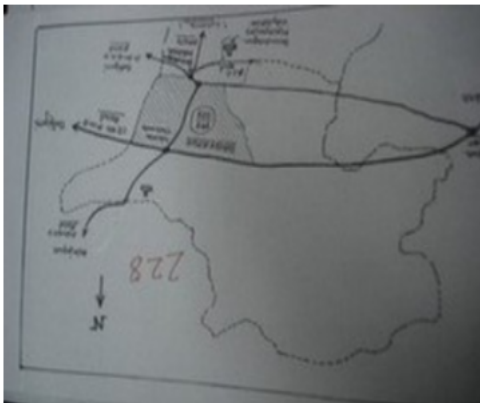

নির্বাচক নিবন্ধন আধিকারিকের স্বাক্ষর

Nazri Naksha

Google Map View

Polling Station Building Front View

Polling Station Front View

Cad View

Key MAP View

1 নাম : তাপসী অধিকারী স্বামীর নাম: রবীন্দ্রনাথ অধিকারী বাড়ির নং : n0110 বয়স : 37 লিঙ্গ : মহিলা	YCF1545060 ফটো উপলব্ধ	2 নাম : রবীন্দ্রনাথ অধিকারী পিতার নাম: সুদর্শন অধিকারী বাড়ির নং : n0110 বয়স : 47 লিঙ্গ : পুরুষ	CKN1371517 ফটো উপলব্ধ	3 নাম : আরতি অধিকারী স্বামীর নাম: সুদর্শন অধিকারী বাড়ির নং : n0110 বয়স : 69 লিঙ্গ : মহিলা	WB/28/185/474559 ফটো উপলব্ধ
4 নাম : সুদর্শন অধিকারী পিতার নাম: কানাই অধিকারী বাড়ির নং : n0110 বয়স : 74 লিঙ্গ : পুরুষ	WB/28/185/474759 ফটো উপলব্ধ	5 নাম : সঙ্গীতা অধিকারী স্বামীর নাম: কিরন অধিকারী বাড়ির নং : n0068 বয়স : 33 লিঙ্গ : মহিলা	YCF1812114 ফটো উপলব্ধ	6 নাম : কিরন অধিকারী পিতার নাম: তুলসী অধিকারী বাড়ির নং : n0068 বয়স : 41 লিঙ্গ : পুরুষ	CKN2186005 ফটো উপলব্ধ
7 নাম : মঞ্জুরী অধিকারী স্বামীর নাম: তুলসী অধিকারী বাড়ির নং : n0068 বয়স : 65 লিঙ্গ : মহিলা	YCF2095198 ফটো উপলব্ধ	8 নাম : তন্ময় অধিকারী পিতার নাম: তিলক অধিকারী বাড়ির নং : n0118 বয়স : 34 লিঙ্গ : পুরুষ	YCF1481340 ফটো উপলব্ধ	9 নাম : শুভপ্রকাশ অধিকারী পিতার নাম: ধনঞ্জয় অধিকারী বাড়ির নং : n0304 বয়স : 26 লিঙ্গ : পুরুষ	YCF1984657 ফটো উপলব্ধ
10 নাম : তুলসী অধিকারী পিতার নাম: ফনিভূষণ অধিকারী বাড়ির নং : n0068 বয়স : 75 লিঙ্গ : পুরুষ	YCF2095180 ফটো উপলব্ধ	11 নাম : সীমা অধিকারী স্বামীর নাম: রাজু অধিকারী বাড়ির নং : n0110 বয়স : 33 লিঙ্গ : মহিলা	SQT1407519 ফটো উপলব্ধ	12 নাম : রীনা মোদক স্বামীর নাম: শ্যামাপদ মোদক বাড়ির নং : n0110 বয়স : 59 লিঙ্গ : মহিলা	WB/28/185/474374 ফটো উপলব্ধ
13 নাম : মৌমিতা অধিকারী স্বামীর নাম: চন্দন অধিকারী বাড়ির নং : এন০১১৮ বয়স : 28 লিঙ্গ : মহিলা	YCF2033686 ফটো উপলব্ধ	14 নাম : মুন্না অধিকারী স্বামীর নাম: পিকু অধিকারী বাড়ির নং : n0325 বয়স : 27 লিঙ্গ : মহিলা	YCF1971894 ফটো উপলব্ধ	15 নাম : মল্লিকা অধিকারী স্বামীর নাম: সুমন অধিকারী বাড়ির নং : n0322 বয়স : 27 লিঙ্গ : মহিলা	YCF1957281 ফটো উপলব্ধ
16 নাম : সোমা বাগ ভট্টাচার্য্য স্বামীর নাম: আকাশ ভট্টাচার্য্য বাড়ির নং : n0110 বয়স : 33 লিঙ্গ : মহিলা	YCF1545342 ফটো উপলব্ধ	17 নাম : ফাল্গুনী অধিকারী স্বামীর নাম: তন্ময় অধিকারী বাড়ির নং : এন১৯ বয়স : 21 লিঙ্গ : মহিলা	YCF2378354 ফটো উপলব্ধ	18 নাম : নারায়ণ চন্দ্র অধিকারী পিতার নাম: ফনিভূষণ অধিকারী বাড়ির নং : n0118 বয়স : 58 লিঙ্গ : পুরুষ	YCF2108785 ফটো উপলব্ধ
19 নাম : চন্দন অধিকারী পিতার নাম: তিলক অধিকারী বাড়ির নং : n0118 বয়স : 39 লিঙ্গ : পুরুষ	CKN2272409 ফটো উপলব্ধ	20 নাম : বীথিকা আদক স্বামীর নাম: স্বরূপ কুমার মল্লিক বাড়ির নং : n0201 বয়স : 45 লিঙ্গ : মহিলা	KYW1303551 ফটো উপলব্ধ	21 নাম : অপর্ণা কুন্ডু স্বামীর নাম: হারাধন কুন্ডু বাড়ির নং : .. বয়স : 82 লিঙ্গ : মহিলা	YCF2392298 ফটো উপলব্ধ
22 নাম : দীপংকর সাঁতরা পিতার নাম: বলাই সাঁতরা বাড়ির নং : n0236 বয়স : 41 লিঙ্গ : পুরুষ	CKN2262707 ফটো উপলব্ধ	23 নাম : অঞ্জলী খাঁড়া স্বামীর নাম: মনোজ খাঁড়া বাড়ির নং : .. বয়স : 22 লিঙ্গ : মহিলা	YCF2392256 ফটো উপলব্ধ	24 নাম : সরোজ খাঁড়া পিতার নাম: বিকাশ খাঁড়া বাড়ির নং : n0136 বয়স : 29 লিঙ্গ : পুরুষ	YCF1895556 ফটো উপলব্ধ
25 নাম : মনোজ খাঁড়া পিতার নাম: বিকাশ খাঁড়া বাড়ির নং : n0136 বয়স : 31 লিঙ্গ : পুরুষ	YCF1644921 ফটো উপলব্ধ	26 নাম : রেখা খাঁড়া স্বামীর নাম: বিকাশ খাঁড়া বাড়ির নং : n0136 বয়স : 52 লিঙ্গ : মহিলা	WB/28/185/474041 ফটো উপলব্ধ	27 নাম : বিকাশ খাঁড়া পিতার নাম: লক্ষীনারায়ন খাঁড়া বাড়ির নং : n0136 বয়স : 57 লিঙ্গ : পুরুষ	CKN2332492 ফটো উপলব্ধ
28 নাম : শেফালী গুছাইত স্বামীর নাম: নবকুমার গুছাইত বাড়ির নং : n0092 বয়স : 47 লিঙ্গ : মহিলা	CKN2187441 ফটো উপলব্ধ	29 নাম : কৌশিক গুছাইত পিতার নাম: তপন গুছাইত বাড়ির নং : n0092 বয়স : 29 লিঙ্গ : পুরুষ	YCF1812148 ফটো উপলব্ধ	30 নাম : ভারতী গুছাইত স্বামীর নাম: তপন গুছাইত বাড়ির নং : n0092 বয়স : 51 লিঙ্গ : মহিলা	WB/28/185/474693 ফটো উপলব্ধ