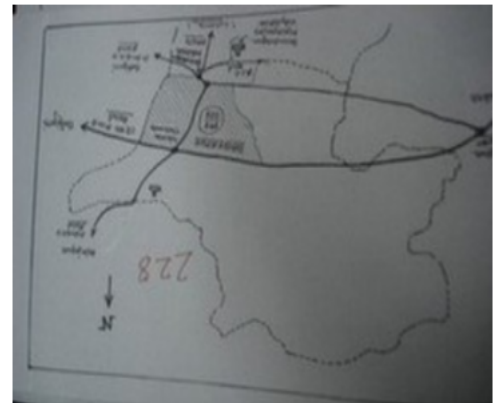

নির্বাচক নিবন্ধন আধিকারিকের স্বাক্ষর

Nazri Naksha

Google Map View

Polling Station Building Front View

Polling Station Front View

Cad View

Key MAP View

1 নাম : তাপসী অধিকারী স্বামীর নাম: রবীন্দ্রনাথ অধিকারী বাড়ির নং : n0110 বয়স : 37 লিঙ্গ : মহিলা	YCF1545060 ফটো উপলব্ধ	2 নাম : রবীন্দ্রনাথ অধিকারী পিতার নাম: সুদর্শন অধিকারী বাড়ির নং : n0110 বয়স : 47 লিঙ্গ : পুরুষ	CKN1371517 ফটো উপলব্ধ	3 নাম : আরতি অধিকারী স্বামীর নাম: সুদর্শন অধিকারী বাড়ির নং : n0110 বয়স : 69 লিঙ্গ : মহিলা	WB/28/185/474559 ফটো উপলব্ধ
4 নাম : সুদর্শন অধিকারী পিতার নাম: কানাই অধিকারী বাড়ির নং : n0110 বয়স : 74 লিঙ্গ : পুরুষ	WB/28/185/474759 ফটো উপলব্ধ	5 নাম : সঙ্গীতা অধিকারী স্বামীর নাম: কিরন অধিকারী বাড়ির নং : n0068 বয়স : 33 লিঙ্গ : মহিলা	YCF1812114 ফটো উপলব্ধ	6 নাম : কিরন অধিকারী পিতার নাম: তুলসী অধিকারী বাড়ির নং : n0068 বয়স : 41 লিঙ্গ : পুরুষ	CKN2186005 ফটো উপলব্ধ
7 নাম : মঞ্জুরী অধিকারী স্বামীর নাম: তুলসী অধিকারী বাড়ির নং : n0068 বয়স : 65 লিঙ্গ : মহিলা	YCF2095198 ফটো উপলব্ধ	8 নাম : তন্ময় অধিকারী পিতার নাম: তিলক অধিকারী বাড়ির নং : n0118 বয়স : 34 লিঙ্গ : পুরুষ	YCF1481340 ফটো উপলব্ধ	9 নাম : শুভপ্রকাশ অধিকারী পিতার নাম: ধনঞ্জয় অধিকারী বাড়ির নং : n0304 বয়স : 26 লিঙ্গ : পুরুষ	YCF1984657 ফটো উপলব্ধ
10 নাম : তুলসী অধিকারী পিতার নাম: ফনিভূষণ অধিকারী বাড়ির নং : n0068 বয়স : 75 লিঙ্গ : পুরুষ	YCF2095180 ফটো উপলব্ধ	11 নাম : সীমা অধিকারী স্বামীর নাম: রাজু অধিকারী বাড়ির নং : n0110 বয়স : 33 লিঙ্গ : মহিলা	SQT1407519 ফটো উপলব্ধ	12 নাম : রীনা মোদক স্বামীর নাম: শ্যামাপদ মোদক বাড়ির নং : n0110 বয়স : 59 লিঙ্গ : মহিলা	WB/28/185/474374 ফটো উপলব্ধ
13 নাম : মৌমিতা অধিকারী স্বামীর নাম: চন্দন অধিকারী বাড়ির নং : এন০১১৮ বয়স : 28 লিঙ্গ : মহিলা	YCF2033686 ফটো উপলব্ধ	14 নাম : মুন্না অধিকারী স্বামীর নাম: পিকু অধিকারী বাড়ির নং : n0325 বয়স : 27 লিঙ্গ : মহিলা	YCF1971894 ফটো উপলব্ধ	15 নাম : মল্লিকা অধিকারী স্বামীর নাম: সুমন অধিকারী বাড়ির নং : n0322 বয়স : 27 লিঙ্গ : মহিলা	YCF1957281 ফটো উপলব্ধ
16 নাম : সোমা বাগ ভট্টাচার্য্য স্বামীর নাম: আকাশ ভট্টাচার্য্য বাড়ির নং : n0110 বয়স : 33 লিঙ্গ : মহিলা	YCF1545342 ফটো উপলব্ধ	17 নাম : ফাল্গুনী অধিকারী স্বামীর নাম: তন্ময় অধিকারী বাড়ির নং : এন১৯ বয়স : 21 লিঙ্গ : মহিলা	YCF2378354 ফটো উপলব্ধ	18 নাম : নারায়ণ চন্দ্র অধিকারী পিতার নাম: ফনিভূষণ অধিকারী বাড়ির নং : n0118 বয়স : 58 লিঙ্গ : পুরুষ	YCF2108785 ফটো উপলব্ধ
19 নাম : চন্দন অধিকারী পিতার নাম: তিলক অধিকারী বাড়ির নং : n0118 বয়স : 39 লিঙ্গ : পুরুষ	CKN2272409 ফটো উপলব্ধ	20 নাম : বীথিকা আদক স্বামীর নাম: স্বরূপ কুমার মল্লিক বাড়ির নং : n0201 বয়স : 45 লিঙ্গ : মহিলা	KYW1303551 ফটো উপলব্ধ	21 নাম : অপর্ণা কুন্ডু স্বামীর নাম: হারাধন কুন্ডু বাড়ির নং : .. বয়স : 82 লিঙ্গ : মহিলা	YCF2392298 ফটো উপলব্ধ
22 নাম : দীপংকর সাঁতরা পিতার নাম: বলাই সাঁতরা বাড়ির নং : n0236 বয়স : 41 লিঙ্গ : পুরুষ	CKN2262707 ফটো উপলব্ধ	23 নাম : অঞ্জলী খাঁড়া স্বামীর নাম: মনোজ খাঁড়া বাড়ির নং : .. বয়স : 22 লিঙ্গ : মহিলা	YCF2392256 ফটো উপলব্ধ	24 নাম : সরোজ খাঁড়া পিতার নাম: বিকাশ খাঁড়া বাড়ির নং : n0136 বয়স : 29 লিঙ্গ : পুরুষ	YCF1895556 ফটো উপলব্ধ
25 নাম : মনোজ খাঁড়া পিতার নাম: বিকাশ খাঁড়া বাড়ির নং : n0136 বয়স : 31 লিঙ্গ : পুরুষ	YCF1644921 ফটো উপলব্ধ	26 নাম : রেখা খাঁড়া স্বামীর নাম: বিকাশ খাঁড়া বাড়ির নং : n0136 বয়স : 52 লিঙ্গ : মহিলা	WB/28/185/474041 ফটো উপলব্ধ	27 নাম : বিকাশ খাঁড়া পিতার নাম: লক্ষীনারায়ন খাঁড়া বাড়ির নং : n0136 বয়স : 57 লিঙ্গ : পুরুষ	CKN2332492 ফটো উপলব্ধ
28 নাম : শেফালী গুছাইত স্বামীর নাম: নবকুমার গুছাইত বাড়ির নং : n0092 বয়স : 47 লিঙ্গ : মহিলা	CKN2187441 ফটো উপলব্ধ	29 নাম : কৌশিক গুছাইত পিতার নাম: তপন গুছাইত বাড়ির নং : n0092 বয়স : 29 লিঙ্গ : পুরুষ	YCF1812148 ফটো উপলব্ধ	30 নাম : ভারতী গুছাইত স্বামীর নাম: তপন গুছাইত বাড়ির নং : n0092 বয়স : 51 লিঙ্গ : মহিলা	WB/28/185/474693 ফটো উপলব্ধ