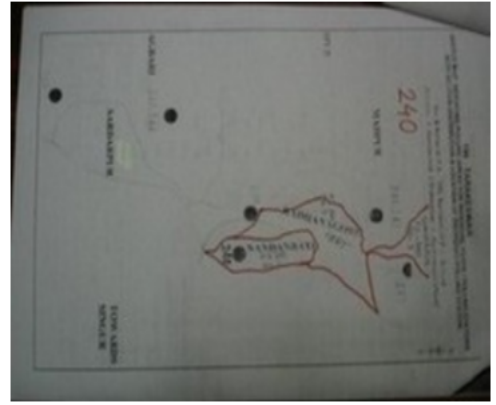

Key MAP View