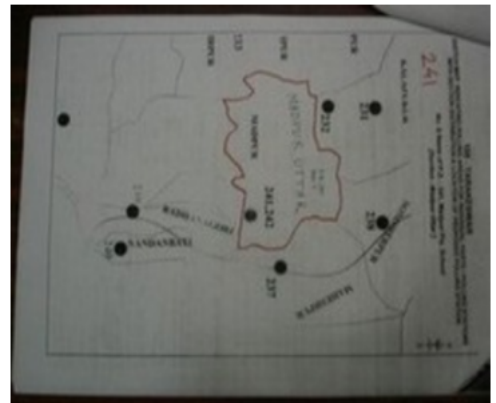

নির্বাচক নিবন্ধন আধিকারিকের স্বাক্ষর

Nazri Naksha

Google Map View

Polling Station Building Front View

Polling Station Front View

Cad View

Key MAP View

1 নাম : সেখ অতিমিনবিবি স্বামীর নাম: অনামত আলি বাড়ির নং : n0047 বয়স : 71 লিঙ্গ : মহিলা ফটো উপলব্ধ	WB/28/185/513176	2 নাম : সেখ আতিবার রহমান পিতার নাম: সেখ অনামত আলি বাড়ির নং : n0047 বয়স : 48 লিঙ্গ : পুরুষ ফটো উপলব্ধ	CKN2400711	3 নাম : সেখ আসরাফ আলি পিতার নাম: সেখ অনামত আলি বাড়ির নং : n0047 বয়স : 45 লিঙ্গ : পুরুষ ফটো উপলব্ধ	CKN2394757
4 নাম : সেখ আফতার আলি পিতার নাম: সেখ অনামত আলি বাড়ির নং : n0047 বয়স : 38 লিঙ্গ : পুরুষ ফটো উপলব্ধ	CKN2400703	5 নাম : সেখ আলি হোসেন পিতার নাম: অনামত আলি বাড়ির নং : n0047 বয়স : 41 লিঙ্গ : পুরুষ ফটো উপলব্ধ	CKN1993153	6 নাম : মারুফা বেগম স্বামীর নাম: সেখ আলি হোসেন বাড়ির নং : n0047 বয়স : 38 লিঙ্গ : মহিলা ফটো উপলব্ধ	CKN2394781
7 নাম : নারগিস বেগম স্বামীর নাম: আব্দুল সাত্তার মল্লিক বাড়ির নং : n0047 বয়স : 42 লিঙ্গ : মহিলা ফটো উপলব্ধ	CKN1993161	8 নাম : আব্দুল সাত্তার মল্লিক পিতার নাম: হামিদ মল্লিক বাড়ির নং : n0042 বয়স : 79 লিঙ্গ : পুরুষ ফটো উপলব্ধ	YCF2430627	9 নাম : আকেরা বিবি স্বামীর নাম: আব্দুল সাত্তার মল্লিক বাড়ির নং : n0042 বয়স : 71 লিঙ্গ : মহিলা ফটো উপলব্ধ	YCF2430619
10 নাম : মরজিনা বেগম স্বামীর নাম: আব্দুল সাত্তার বাড়ির নং : n0042 বয়স : 66 লিঙ্গ : মহিলা ফটো উপলব্ধ	YCF2430577	11 নাম : বাসির মল্লিক পিতার নাম: আব্দুল সাত্তার মল্লিক বাড়ির নং : n0042 বয়স : 42 লিঙ্গ : পুরুষ ফটো উপলব্ধ	CKN2199131	12 নাম : সরিফা বেগম মল্লিক স্বামীর নাম: বাসির মল্লিক বাড়ির নং : n0042 বয়স : 33 লিঙ্গ : মহিলা ফটো উপলব্ধ	YCF1738277
13 নাম : সেখ মুজিবর রহমান পিতার নাম: সেখ মতিয়ার রহমান বাড়ির নং : n0051 বয়স : 47 লিঙ্গ : পুরুষ ফটো উপলব্ধ	CKN1286665	14 নাম : ছর পত্নী বেগম স্বামীর নাম: মুজিবর রহমান বাড়ির নং : n0051 বয়স : 43 লিঙ্গ : মহিলা ফটো উপলব্ধ	CKN1937754	15 নাম : অষ্টমী রুইদাস স্বামীর নাম: রবিন রুইদাস বাড়ির নং : n0051 বয়স : 34 লিঙ্গ : মহিলা ফটো উপলব্ধ	YCF1738376
16 নাম : সেখ হাসিনা বেগম স্বামীর নাম: সেখ রুহুল আমিন বাড়ির নং : n0059 বয়স : 52 লিঙ্গ : মহিলা ফটো উপলব্ধ	YCF2296838	17 নাম : সাহানা সুলতানা বেগম স্বামীর নাম: সেখ নাজরুল ইসলাম বাড়ির নং : n0059 বয়স : 45 লিঙ্গ : মহিলা ফটো উপলব্ধ	CKN2394815	18 নাম : সেখ নাসিমুল ইসলাম পিতার নাম: সেখ রুহুল আমিন বাড়ির নং : n0059 বয়স : 32 লিঙ্গ : পুরুষ ফটো উপলব্ধ	YCF1738145
19 নাম : ইয়াদ আলি মল্লিক পিতার নাম: দাদালি মল্লিক বাড়ির নং : n0060 বয়স : 63 লিঙ্গ : পুরুষ ফটো উপলব্ধ	WB/28/185/513779	20 নাম : মমতাজখাতুন মল্লিক স্বামীর নাম: ইয়াদ আলি বাড়ির নং : n0060 বয়স : 56 লিঙ্গ : মহিলা ফটো উপলব্ধ	WB/28/185/513124	21 নাম : সাজাহান মল্লিক পিতার নাম: ইয়াদ আলি মল্লিক বাড়ির নং : n0060 বয়স : 36 লিঙ্গ : পুরুষ ফটো উপলব্ধ	YCF1399005
22 নাম : আইমোনা বিবি স্বামীর নাম: সেখ আহাদ আলি বাড়ির নং : n0061 বয়স : 66 লিঙ্গ : মহিলা ফটো উপলব্ধ	YCF2499218	23 নাম : সেখ মজাফর পিতার নাম: আহাদ বাড়ির নং : n0061 বয়স : 49 লিঙ্গ : পুরুষ ফটো উপলব্ধ	WB/28/185/513381	24 নাম : সেখ রেহেনা বেগম স্বামীর নাম: সেখ মজাফর বাড়ির নং : n0061 বয়স : 46 লিঙ্গ : মহিলা ফটো উপলব্ধ	CKN1286186
25 নাম : সেখ সাদ্দাম আলি পিতার নাম: সেখ আহাদ আলি বাড়ির নং : n0061 বয়স : 31 লিঙ্গ : পুরুষ ফটো উপলব্ধ	YCF1738459	26 নাম : সেলিমা বেগম স্বামীর নাম: সাকিব মোল্লা বাড়ির নং : n0092 বয়স : 34 লিঙ্গ : মহিলা ফটো উপলব্ধ	YCF1461805	27 নাম : সাকিলা বেগম স্বামীর নাম: সাকিব মল্লিক বাড়ির নং : n0101 বয়স : 29 লিঙ্গ : মহিলা ফটো উপলব্ধ	YCF1997485
28 নাম : রুবিনা বেগম স্বামীর নাম: আসরাফুল মল্লিক বাড়ির নং : n0093 বয়স : 36 লিঙ্গ : মহিলা ফটো উপলব্ধ	YCF1461433	29 নাম : সেখ রয়হান পিতার নাম: সেখ মজাফর বাড়ির নং : n0061 বয়স : 29 লিঙ্গ : পুরুষ ফটো উপলব্ধ	YCF1899897	30 নাম : সাকিনা বেগম স্বামীর নাম: সেখ আফতার আলি বাড়ির নং : n0108 বয়স : 34 লিঙ্গ : মহিলা ফটো উপলব্ধ	YCF2019305