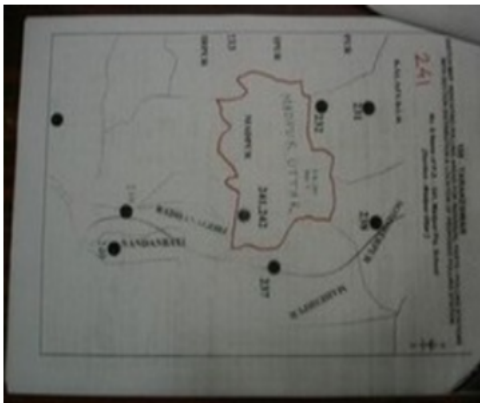

নির্বাচক নিবন্ধন আধিকারিকের স্বাক্ষর

Nazri Naksha

Google Map View

Polling Station Building Front View

Polling Station Front View

Cad View

Key MAP View

1 নাম : সেখ অতিমিনবিবি স্বামীর নাম: অনামত আলি বাড়ির নং : n0047 বয়স : 71 লিঙ্গ : মহিলা ফটো উপলব্ধ	WB/28/185/513176	2 নাম : সেখ আতিবার রহমান পিতার নাম: সেখ অনামত আলি বাড়ির নং : n0047 বয়স : 48 লিঙ্গ : পুরুষ ফটো উপলব্ধ	CKN2400711	3 নাম : সেখ আসরাফ আলি পিতার নাম: সেখ অনামত আলি বাড়ির নং : n0047 বয়স : 45 লিঙ্গ : পুরুষ ফটো উপলব্ধ	CKN2394757
4 নাম : সেখ আফতার আলি পিতার নাম: সেখ অনামত আলি বাড়ির নং : n0047 বয়স : 38 লিঙ্গ : পুরুষ ফটো উপলব্ধ	CKN2400703	5 নাম : সেখ আলি হোসেন পিতার নাম: অনামত আলি বাড়ির নং : n0047 বয়স : 41 লিঙ্গ : পুরুষ ফটো উপলব্ধ	CKN1993153	6 নাম : মারুফা বেগম স্বামীর নাম: সেখ আলি হোসেন বাড়ির নং : n0047 বয়স : 38 লিঙ্গ : মহিলা ফটো উপলব্ধ	CKN2394781
7 নাম : নারগিস বেগম স্বামীর নাম: আব্দুল সাত্তার মল্লিক বাড়ির নং : n0047 বয়স : 42 লিঙ্গ : মহিলা ফটো উপলব্ধ	CKN1993161	8 নাম : আব্দুল সাত্তার মল্লিক পিতার নাম: হামিদ মল্লিক বাড়ির নং : n0042 বয়স : 79 লিঙ্গ : পুরুষ ফটো উপলব্ধ	YCF2430627	9 নাম : আকেরা বিবি স্বামীর নাম: আব্দুল সাত্তার মল্লিক বাড়ির নং : n0042 বয়স : 71 লিঙ্গ : মহিলা ফটো উপলব্ধ	YCF2430619
10 নাম : মরজিনা বেগম স্বামীর নাম: আব্দুল সাত্তার বাড়ির নং : n0042 বয়স : 66 লিঙ্গ : মহিলা ফটো উপলব্ধ	YCF2430577	11 নাম : বাসির মল্লিক পিতার নাম: আব্দুল সাত্তার মল্লিক বাড়ির নং : n0042 বয়স : 42 লিঙ্গ : পুরুষ ফটো উপলব্ধ	CKN2199131	12 নাম : সরিফা বেগম মল্লিক স্বামীর নাম: বাসির মল্লিক বাড়ির নং : n0042 বয়স : 33 লিঙ্গ : মহিলা ফটো উপলব্ধ	YCF1738277
13 নাম : সেখ মুজিবর রহমান পিতার নাম: সেখ মতিয়ার রহমান বাড়ির নং : n0051 বয়স : 47 লিঙ্গ : পুরুষ ফটো উপলব্ধ	CKN1286665	14 নাম : ছর পত্নী বেগম স্বামীর নাম: মুজিবর রহমান বাড়ির নং : n0051 বয়স : 43 লিঙ্গ : মহিলা ফটো উপলব্ধ	CKN1937754	15 নাম : অষ্টমী রুইদাস স্বামীর নাম: রবিন রুইদাস বাড়ির নং : n0051 বয়স : 34 লিঙ্গ : মহিলা ফটো উপলব্ধ	YCF1738376
16 নাম : সেখ হাসিনা বেগম স্বামীর নাম: সেখ রুহুল আমিন বাড়ির নং : n0059 বয়স : 52 লিঙ্গ : মহিলা ফটো উপলব্ধ	YCF2296838	17 নাম : সাহানা সুলতানা বেগম স্বামীর নাম: সেখ নাজরুল ইসলাম বাড়ির নং : n0059 বয়স : 45 লিঙ্গ : মহিলা ফটো উপলব্ধ	CKN2394815	18 নাম : সেখ নাসিমুল ইসলাম পিতার নাম: সেখ রুহুল আমিন বাড়ির নং : n0059 বয়স : 32 লিঙ্গ : পুরুষ ফটো উপলব্ধ	YCF1738145
19 নাম : ইয়াদ আলি মল্লিক পিতার নাম: দাদালি মল্লিক বাড়ির নং : n0060 বয়স : 63 লিঙ্গ : পুরুষ ফটো উপলব্ধ	WB/28/185/513779	20 নাম : মমতাজখাতুন মল্লিক স্বামীর নাম: ইয়াদ আলি বাড়ির নং : n0060 বয়স : 56 লিঙ্গ : মহিলা ফটো উপলব্ধ	WB/28/185/513124	21 নাম : সাজাহান মল্লিক পিতার নাম: ইয়াদ আলি মল্লিক বাড়ির নং : n0060 বয়স : 36 লিঙ্গ : পুরুষ ফটো উপলব্ধ	YCF1399005
22 নাম : আইমোনা বিবি স্বামীর নাম: সেখ আহাদ আলি বাড়ির নং : n0061 বয়স : 66 লিঙ্গ : মহিলা ফটো উপলব্ধ	YCF2499218	23 নাম : সেখ মজাফর পিতার নাম: আহাদ বাড়ির নং : n0061 বয়স : 49 লিঙ্গ : পুরুষ ফটো উপলব্ধ	WB/28/185/513381	24 নাম : সেখ রেহেনা বেগম স্বামীর নাম: সেখ মজাফর বাড়ির নং : n0061 বয়স : 46 লিঙ্গ : মহিলা ফটো উপলব্ধ	CKN1286186
25 নাম : সেখ সাদ্দাম আলি পিতার নাম: সেখ আহাদ আলি বাড়ির নং : n0061 বয়স : 31 লিঙ্গ : পুরুষ ফটো উপলব্ধ	YCF1738459	26 নাম : সেলিমা বেগম স্বামীর নাম: সাকিব মোল্লা বাড়ির নং : n0092 বয়স : 34 লিঙ্গ : মহিলা ফটো উপলব্ধ	YCF1461805	27 নাম : সাকিলা বেগম স্বামীর নাম: সাকিব মল্লিক বাড়ির নং : n0101 বয়স : 29 লিঙ্গ : মহিলা ফটো উপলব্ধ	YCF1997485
28 নাম : রুবিনা বেগম স্বামীর নাম: আসরাফুল মল্লিক বাড়ির নং : n0093 বয়স : 36 লিঙ্গ : মহিলা ফটো উপলব্ধ	YCF1461433	29 নাম : সেখ রয়হান পিতার নাম: সেখ মজাফর বাড়ির নং : n0061 বয়স : 29 লিঙ্গ : পুরুষ ফটো উপলব্ধ	YCF1899897	30 নাম : সাকিনা বেগম স্বামীর নাম: সেখ আফতার আলি বাড়ির নং : n0108 বয়স : 34 লিঙ্গ : মহিলা ফটো উপলব্ধ	YCF2019305