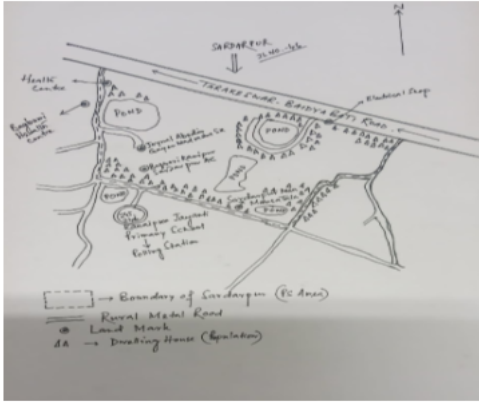

Nazri Naksha