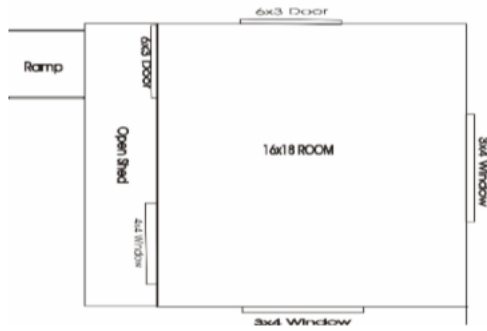

নির্বাচক নিবন্ধন আধিকারিকের স্বাক্ষর

Nazri Naksha

Google Map View

Polling Station Building Front View

Polling Station Front View

Cad View

SCATCH OF POLLING STATION  
PS-198/28

Key MAP View