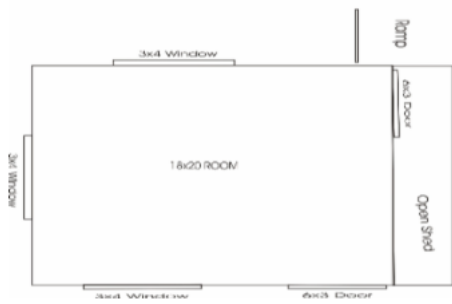

নির্বাচক নিবন্ধন আধিকারিকের স্বাক্ষর

Nazri Naksha

Google Map View

Polling Station Building Front View

Polling Station Front View

Cad View

SCATCH OF POLLING STATION
PS-198/31

Key MAP View