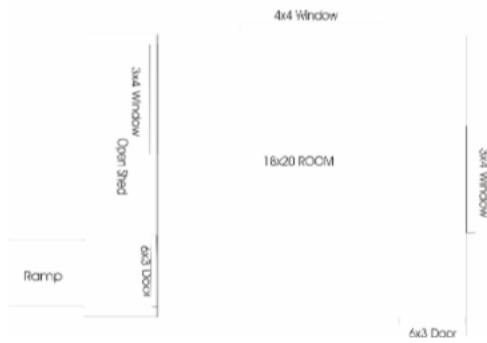

নির্বাচক নিবন্ধন আধিকারিকের স্বাক্ষর

Nazri Naksha

Google Map View

Polling Station Building Front View

Polling Station Front View

Cad View

Key MAP View

SCATCH OF POLLING STATION  
PS-198/44