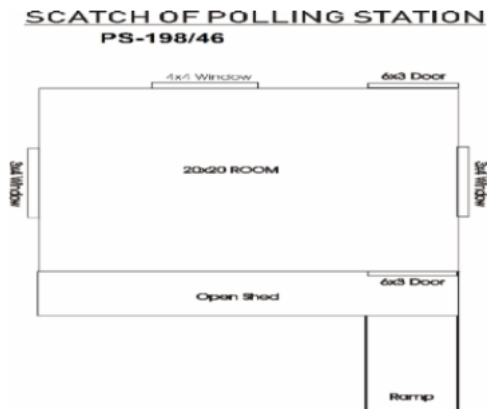

নির্বাচক নিবন্ধন আধিকারিকের স্বাক্ষর

Nazri Naksha

Google Map View

Polling Station Building Front View

Polling Station Front View

Cad View

Key MAP View

1 নাম : সেখ আব্দুলহাই পিতার নাম : নওসের বাড়ির নং : n0003 বয়স : 77 লিঙ্গ : পুরুষ ফটো উপলব্ধ	WB/27/191/114105	2 নাম : সেখ সাফিয়াবিবি স্বামীর নাম : আব্দুলহাই বাড়ির নং : n0003 বয়স : 67 লিঙ্গ : মহিলা ফটো উপলব্ধ	WB/27/191/114123	3 নাম : বাসিরা বেগম স্বামীর নাম : সেখ নাজির হোসেন বাড়ির নং : n0005 বয়স : 46 লিঙ্গ : মহিলা ফটো উপলব্ধ	CKX1893874
4 নাম : সেখ নাজির হোসেন পিতার নাম : আবুসিদ্দিক বাড়ির নং : n0005 বয়স : 53 লিঙ্গ : পুরুষ ফটো উপলব্ধ	WB/27/191/114260	5 নাম : সোনিয়া খাতুন পিতার নাম : আবসার আলি মোমিন বাড়ির নং : n0110 বয়স : 28 লিঙ্গ : মহিলা ফটো উপলব্ধ	YPW2014777	6 নাম : সেখ আলম আলি পিতার নাম : আবুসিদ্দিক বাড়ির নং : n0028 বয়স : 61 লিঙ্গ : পুরুষ ফটো উপলব্ধ	YCF2563187
7 নাম : সাবিনা বিবি স্বামীর নাম : সেখ সাবুর আলি বাড়ির নং : n0027 বয়স : 44 লিঙ্গ : মহিলা ফটো উপলব্ধ	CKX1893098	8 নাম : নীলুফা বেগম স্বামীর নাম : সেখ মারুফ আলি বাড়ির নং : n0026 বয়স : 35 লিঙ্গ : মহিলা ফটো উপলব্ধ	YCF1302850	9 নাম : সেখ লায়েক আলি পিতার নাম : পিয়ারআলি বাড়ির নং : n0026 বয়স : 61 লিঙ্গ : পুরুষ ফটো উপলব্ধ	YCF2563682
10 নাম : সেখ সাহানারাবিবি স্বামীর নাম : জাকিরহোসেন বাড়ির নং : n0025 বয়স : 52 লিঙ্গ : মহিলা ফটো উপলব্ধ	WB/27/191/114305	11 নাম : সেখ রমিচা বিবি স্বামীর নাম : সেখ নাসিরউদ্দিন বাড়ির নং : n0023 বয়স : 47 লিঙ্গ : মহিলা ফটো উপলব্ধ	CKX1733443	12 নাম : সেখ নাসিরুদ্দিন পিতার নাম : হবিররহমান বাড়ির নং : n0023 বয়স : 50 লিঙ্গ : পুরুষ ফটো উপলব্ধ	WB/27/191/114277
13 নাম : সেখ আবেদাবিবি স্বামীর নাম : আগফফর বাড়ির নং : n0022 বয়স : 64 লিঙ্গ : মহিলা ফটো উপলব্ধ	WB/27/191/114503	14 নাম : সেখ আসগর আলি পিতার নাম : সেখ কাশেম আলি বাড়ির নং : 29 বয়স : 42 লিঙ্গ : পুরুষ ফটো উপলব্ধ	CKX2619294	15 নাম : সেখ মোক্তার আলি পিতার নাম : সেখ ইকবার আলি বাড়ির নং : n0016 বয়স : 29 লিঙ্গ : পুরুষ ফটো উপলব্ধ	YCF1769868
16 নাম : সেখ আকতার আলি পিতার নাম : সেখ ইকবার আলি বাড়ির নং : n0016 বয়স : 30 লিঙ্গ : পুরুষ ফটো উপলব্ধ	YCF1676980	17 নাম : সেখ টোটন কাজী পিতার নাম : সেখ সাহাদত কাজী বাড়ির নং : n0016 বয়স : 32 লিঙ্গ : পুরুষ ফটো উপলব্ধ	YCF1676964	18 নাম : সেখ সাইদাবিবি স্বামীর নাম : একবারআলি বাড়ির নং : n0016 বয়স : 56 লিঙ্গ : মহিলা ফটো উপলব্ধ	WB/27/191/114538
19 নাম : মদিনা খাতুন পিতার নাম : সেখ আল্লারাখা বাড়ির নং : n0016 বয়স : 33 লিঙ্গ : মহিলা ফটো উপলব্ধ	YCF1505403	20 নাম : সেখ আল্লারাখা পিতার নাম : নুরমহম্মদ বাড়ির নং : n0016 বয়স : 68 লিঙ্গ : পুরুষ ফটো উপলব্ধ	WB/27/191/114385	21 নাম : সেখ বাদশা পিতার নাম : সেখ সাবের বাড়ির নং : এন0066 বয়স : 26 লিঙ্গ : পুরুষ ফটো উপলব্ধ	YCF2077394
22 নাম : ছোট্ট গায়েন পিতার নাম : রঞ্জন গায়েন বাড়ির নং : n0003 বয়স : 35 লিঙ্গ : পুরুষ ফটো উপলব্ধ	YCF1302777	23 নাম : আবিদা বিবি স্বামীর নাম : সেখ বজরুল হক বাড়ির নং : n0003 বয়স : 37 লিঙ্গ : মহিলা ফটো উপলব্ধ	YCF1442227	24 নাম : সেখ সুবিধ পিতার নাম : সেখ আলমগীর বাড়ির নং : n0006 বয়স : 31 লিঙ্গ : পুরুষ ফটো উপলব্ধ	YCF1583103
25 নাম : সেখ মনিরুল পিতার নাম : সেখ আলমগীর বাড়ির নং : n0006 বয়স : 37 লিঙ্গ : পুরুষ ফটো উপলব্ধ	YCF1302819	26 নাম : সেখ মমতাজবিবি স্বামীর নাম : আলমগির বাড়ির নং : n0006 বয়স : 57 লিঙ্গ : মহিলা ফটো উপলব্ধ	WB/27/191/114304	27 নাম : সেখ আলমগির পিতার নাম : আবুসিদ্দিক বাড়ির নং : n0006 বয়স : 60 লিঙ্গ : পুরুষ ফটো উপলব্ধ	WB/27/191/114317
28 নাম : সেখ আমিরুল হোসেন পিতার নাম : সেখ জাকির হোসেন বাড়ির নং : n0005 বয়স : 30 লিঙ্গ : পুরুষ ফটো উপলব্ধ	YCF1677061	29 নাম : আফরোজা বিবি স্বামীর নাম : আলাউদ্দিন সেখ বাড়ির নং : n0005 বয়স : 34 লিঙ্গ : মহিলা ফটো উপলব্ধ	YCF1677004	30 নাম : সেখ আলাউদ্দিন পিতার নাম : আবু সিদ্দিক বাড়ির নং : n0005 বয়স : 44 লিঙ্গ : পুরুষ ফটো উপলব্ধ	CKX2395507