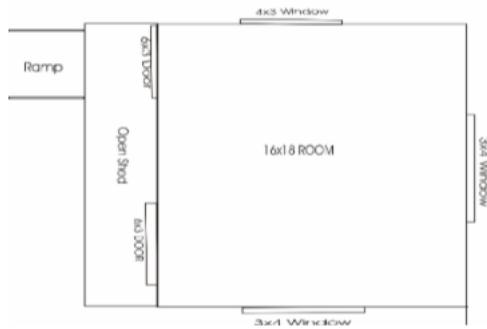

নির্বাচক নিবন্ধন আধিকারিকের স্বাক্ষর

Nazri Naksha

Google Map View

Polling Station Building Front View

Polling Station Front View

Cad View

SCATCH OF POLLING STATION
PS-198/49

Key MAP View