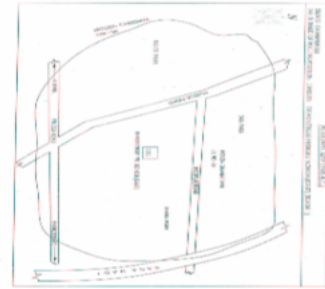

নির্বাচক নিবন্ধন আধিকারিকের স্বাক্ষর

Nazri Naksha

Google Map View

Polling Station Building Front View

Polling Station Front View

Cad View

SCATCH OF POLLING STATION
PS-198/56

Key MAP View