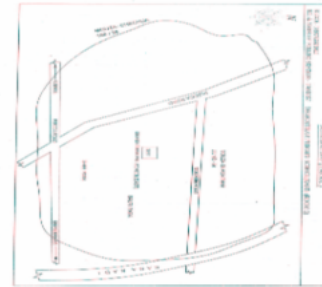

নির্বাচক নিবন্ধন আধিকারিকের স্বাক্ষর

Nazri Naksha

Google Map View

Polling Station Building Front View

Polling Station Front View

Cad View

Key MAP View

SCATCH OF POLLING STATION
PS-198/57