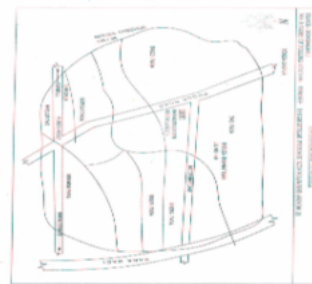

নির্বাচক নিবন্ধন আধিকারিকের স্বাক্ষর

Nazri Naksha

Google Map View

Polling Station Building Front View

Polling Station Front View

Cad View

SCATCH OF POLLING STATION
PS-198/59

Key MAP View