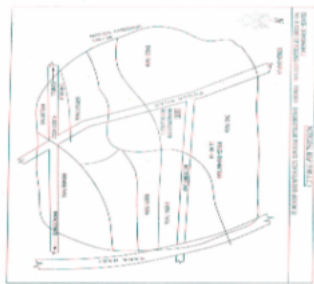

Nazri Naksha