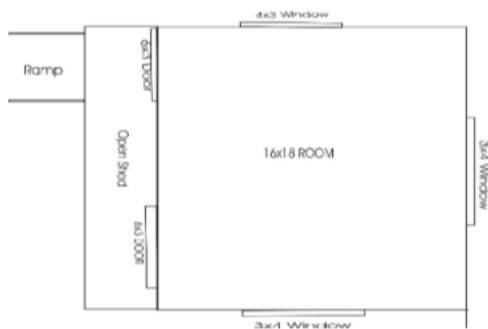

নির্বাচক নিবন্ধন আধিকারিকের স্বাক্ষর

Nazri Naksha

Google Map View

Polling Station Building Front View

Polling Station Front View

Cad View

SCATCH OF POLLING STATION
PS-198/59

Key MAP View