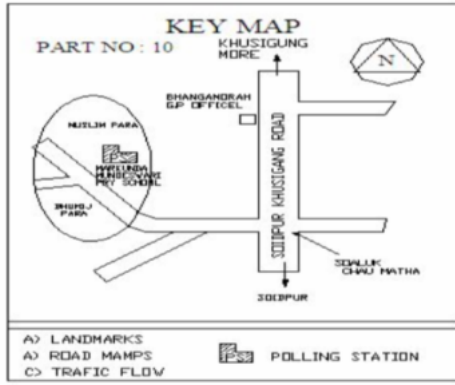

Nazri Naksha