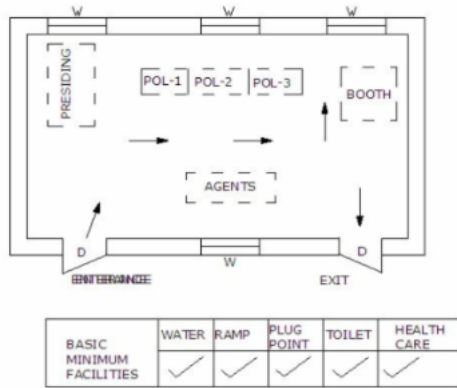

নির্বাচক নিবন্ধন আধিকারিকের স্বাক্ষর

Nazri Naksha

Google Map View

Polling Station Building Front View

Polling Station Front View

Cad View

Key MAP View

বিধানসভা নির্বাচনক্ষেত্রের নং, নাম : 199-পুরশুড়া  
ভাগ নং, নাম : 1-সোয়ালুক(মারকুণ্ডা,মুসলিম ও ডু মিজপাড়া)