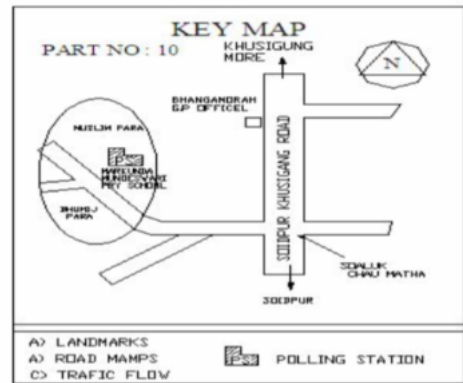

নির্বাচক নিবন্ধন আধিকারিকের স্বাক্ষর

Nazri Naksha

Google Map View

Polling Station Building Front View

Polling Station Front View

Cad View

Key MAP View

বিধানসভা নির্বাচনক্ষেত্রের নং, নাম : 199-পুরশুড়া  
ভাগ নং, নাম : 1-সোয়ালুক(মারকুণ্ডা,মুসলিম ও ডু মিজপাড়া)