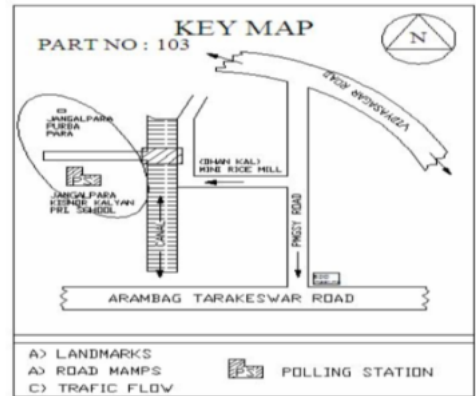

নির্বাচক নিবন্ধন আধিকারিকের স্বাক্ষর

Nazri Naksha

Google Map View

Polling Station Building Front View

Polling Station Front View

Cad View

Key MAP View

1 নাম : সুমন গুছাইত পিতার নাম: উত্তম গুছাইত বাড়ির নং : n0091 বয়স : 31 লিঙ্গ : পুরুষ	AYC1622695 ফটো উপলব্ধ	2 নাম : সৃজন গুছাইত পিতার নাম: উত্তম গুছাইত বাড়ির নং : n0091 বয়স : 35 লিঙ্গ : পুরুষ	AYC1304799 ফটো উপলব্ধ	3 নাম : অঞ্জনা গুছাইত স্বামীর নাম: বিশ্বজিৎ গুছাইত বাড়ির নং : n0091 বয়স : 42 লিঙ্গ : মহিলা	AYC1381193 ফটো উপলব্ধ
4 নাম : বিশ্বজিৎ গুছাইত পিতার নাম: অজিত গুছাইত বাড়ির নং : n0091 বয়স : 59 লিঙ্গ : পুরুষ	WB/28/192/351418 ফটো উপলব্ধ	5 নাম : নমিতা গুছাইত স্বামীর নাম: উত্তম গুছাইত বাড়ির নং : n0091 বয়স : 56 লিঙ্গ : মহিলা	WB/28/192/351444 ফটো উপলব্ধ	6 নাম : উত্তম গুছাইত স্বামীর নাম: অজিত গুছাইত বাড়ির নং : n0091 বয়স : 60 লিঙ্গ : মহিলা	WB/28/192/351483 ফটো উপলব্ধ
7 নাম : কাজলী পোড়ে পিতার নাম: শিশির পোড়ে বাড়ির নং : এন0091 বয়স : 33 লিঙ্গ : মহিলা	AYC1518687 ফটো উপলব্ধ	8 নাম : অর্চনা গুছাইত স্বামীর নাম: অজিত কুমার গুছাইত বাড়ির নং : n0091 বয়স : 76 লিঙ্গ : মহিলা	AYC2515872 ফটো উপলব্ধ	9 নাম : মুরারী গুছাইত পিতার নাম: অজিত কুমার গুছাইত বাড়ির নং : n0091 বয়স : 45 লিঙ্গ : পুরুষ	KYW2194801 ফটো উপলব্ধ
10 নাম : সোমনাথ আদক পিতার নাম: সনাতন আদক বাড়ির নং : n0158 বয়স : 28 লিঙ্গ : পুরুষ	AYC1878461 ফটো উপলব্ধ	11 নাম : প্রনব্রত আদক পিতার নাম: হারাধন আদক বাড়ির নং : n0158 বয়স : 28 লিঙ্গ : পুরুষ	AYC1878487 ফটো উপলব্ধ	12 নাম : মানসী আদক স্বামীর নাম: সৌমেন আদক বাড়ির নং : এন0020 বয়স : 29 লিঙ্গ : মহিলা	AYC1799303 ফটো উপলব্ধ
13 নাম : আল্পনা আদক স্বামীর নাম: সমীর আদক বাড়ির নং : n0158 বয়স : 38 লিঙ্গ : মহিলা	AYC1878503 ফটো উপলব্ধ	14 নাম : রিয়া আদক স্বামীর নাম: অভিজিৎ আদক বাড়ির নং : এন0015 বয়স : 25 লিঙ্গ : মহিলা	SNV2035202 ফটো উপলব্ধ	15 নাম : গৌর আদক পিতার নাম: দিলীপ আদক বাড়ির নং : এন0021 বয়স : 21 লিঙ্গ : পুরুষ	AYC2549517 ফটো উপলব্ধ
16 নাম : অনিমেস আদক পিতার নাম: মনু আদক বাড়ির নং : এন0158 বয়স : 22 লিঙ্গ : পুরুষ	AYC2500858 ফটো উপলব্ধ	17 নাম : রবীন্দ্রনাথ আদক পিতার নাম: প্রফুল্ল আদক বাড়ির নং : n0015 বয়স : 70 লিঙ্গ : পুরুষ	WB/28/192/351264 ফটো উপলব্ধ	18 নাম : বিশ্বজিৎ আদক পিতার নাম: রবীন্দ্রনাথ আদক বাড়ির নং : n0015 বয়স : 41 লিঙ্গ : পুরুষ	KYW2326106 ফটো উপলব্ধ
19 নাম : অভিজিৎ আদক পিতার নাম: রবীন্দ্রনাথ আদক বাড়ির নং : n0015 বয়স : 36 লিঙ্গ : পুরুষ	AYC1304773 ফটো উপলব্ধ	20 নাম : অসিত আদক পিতার নাম: প্রফুল্ল আদক বাড়ির নং : n0021 বয়স : 45 লিঙ্গ : পুরুষ	KYW2194686 ফটো উপলব্ধ	21 নাম : পদ্মা চ্যাং(আদক) স্বামীর নাম: দিলীপ আদক বাড়ির নং : n0021 বয়স : 42 লিঙ্গ : মহিলা	KYW2457067 ফটো উপলব্ধ
22 নাম : দিলীপ আদক পিতার নাম: প্রফুল্ল আদক বাড়ির নং : n0021 বয়স : 51 লিঙ্গ : পুরুষ	WB/28/192/351419 ফটো উপলব্ধ	23 নাম : অনুপ আদক পিতার নাম: প্রফুল্ল আদক বাড়ির নং : n0021 বয়স : 54 লিঙ্গ : পুরুষ	WB/28/192/351465 ফটো উপলব্ধ	24 নাম : সৌমেন আদক পিতার নাম: সুকুমার আদক বাড়ির নং : n0020 বয়স : 32 লিঙ্গ : পুরুষ	AYC1622786 ফটো উপলব্ধ
25 নাম : সুকুমার আদক পিতার নাম: প্রফুল্ল আদক বাড়ির নং : n0020 বয়স : 57 লিঙ্গ : পুরুষ	WB/28/192/351505 ফটো উপলব্ধ	26 নাম : কুবজাবালা আদক স্বামীর নাম: রবীন্দ্র নাথ আদক বাড়ির নং : n0015 বয়স : 61 লিঙ্গ : মহিলা	WB/28/192/351263 ফটো উপলব্ধ	27 নাম : সেনু আদক পিতার নাম: কার্তিক আদক বাড়ির নং : n0158 বয়স : 45 লিঙ্গ : পুরুষ	KYW1294867 ফটো উপলব্ধ
28 নাম : সমীর আদক পিতার নাম: বিষ্ণুপদ আদক বাড়ির নং : n0158 বয়স : 43 লিঙ্গ : পুরুষ	KYW1454974 ফটো উপলব্ধ	29 নাম : মনু আদক পিতার নাম: বিষ্ণুপদ আদক বাড়ির নং : n0158 বয়স : 51 লিঙ্গ : পুরুষ	WB/28/192/351257 ফটো উপলব্ধ	30 নাম : রেখা আদক স্বামীর নাম: সনাতন আদক বাড়ির নং : n0158 বয়স : 57 লিঙ্গ : মহিলা	WB/28/192/351202 ফটো উপলব্ধ