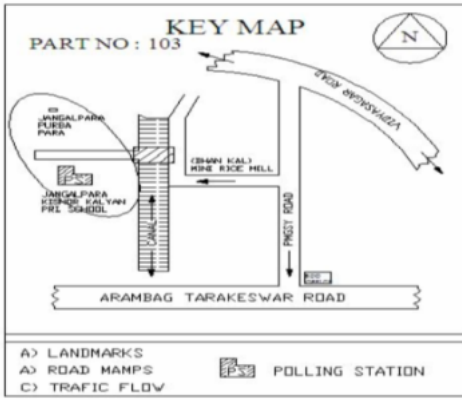

Nazri Naksha