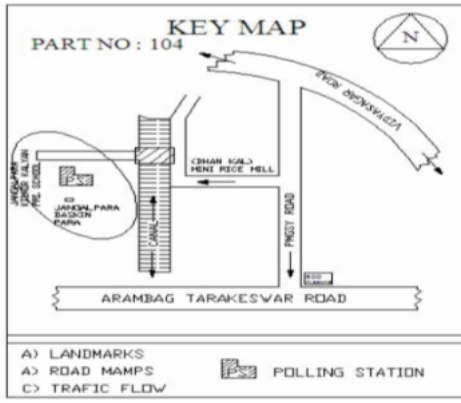

Nazri Naksha