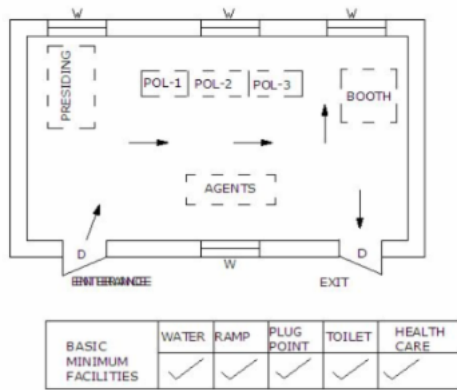

নির্বাচক নিবন্ধন আধিকারিকের স্বাক্ষর

Nazri Naksha

Google Map View

Polling Station Building Front View

Polling Station Front View

Cad View

Key MAP View

বিধানসভা নির্বাচনক্ষেত্রের নং, নাম : 199-পুরশুড়া
ভাগ নং, নাম : 1-জঙ্গলপাড়া-এর দক্ষিণপাড়া .