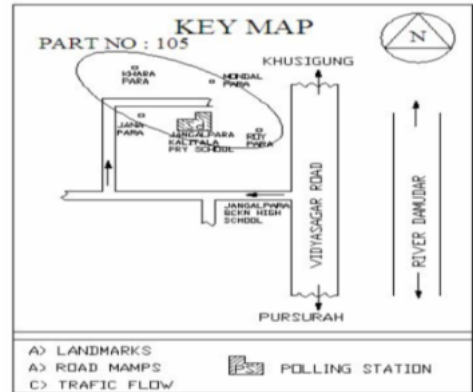

নির্বাচক নিবন্ধন আধিকারিকের স্বাক্ষর

Nazri Naksha

Google Map View

Polling Station Building Front View

Polling Station Front View

Cad View

Key MAP View

বিধানসভা নির্বাচনক্ষেত্রের নং, নাম : 199-পুরশুড়া
ভাগ নং, নাম : 1-জঙ্গলপাড়ার-এর মণ্ডল,খাঁড়া,মামা,জানা,রায়পাড়া .