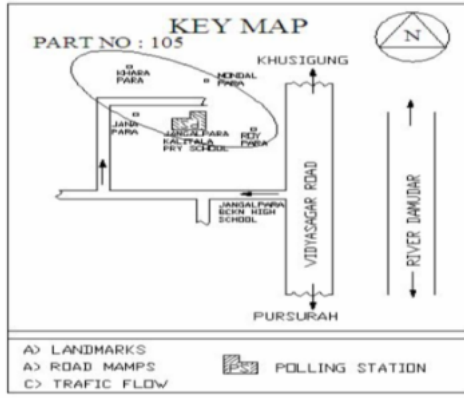

নির্বাচক নিবন্ধন আধিকারিকের স্বাক্ষর

Nazri Naksha

Google Map View

Polling Station Building Front View

Polling Station Front View

Cad View

Key MAP View

বিধানসভা নির্বাচনক্ষেত্রের নং, নাম : 199-পুরশুড়া
ভাগ নং, নাম : 1-জঙ্গলপাড়ার-এর মণ্ডল,খাঁড়া,মামা,জানা,রায়পাড়া .