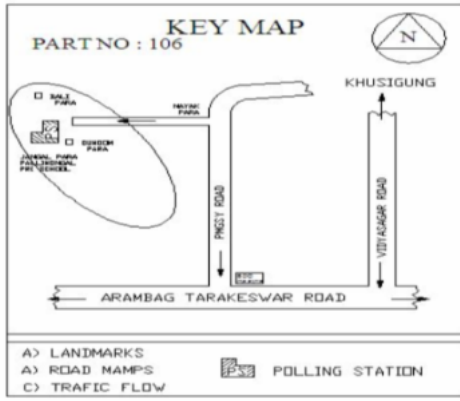

নির্বাচক তালিকা 2026 S25 পশ্চিমবঙ্গ

বিধানসভা নির্বাচনক্ষেত্রের নং, নাম ও সংরক্ষণের স্থিতি : 199 - পুরুলুড়া (সাধারণ)		অংশ নং : 106			
বিধানসভা নির্বাচনক্ষেত্রটি যে লোকসভা নির্বাচনক্ষেত্রের / ক্ষেত্রসমূহের অন্তর্ভুক্ত তার নং, নাম ও সংরক্ষণ স্থিতি : 29 - আরামবাগ (তপশীলি জাতি)					
1. সংশোধনের পূর্ণ বিবরণ					
সংশোধনের বৎসর :	2026	নির্বাচক তালিকার পরিচিতি :			
ভিত্তি তারিখ :	01-01-2026	বিশেষ নিবিড় সংশোধনী ২০২৬-এর চূড়ান্ত ভোটার তালিকা			
সংশোধনের প্রকৃতি :	বিশেষ নিবিড় সংশোধনী 2026				
প্রকাশনার তারিখ :	28-02-2026				
2. অংশ ও নির্বাচনী এলাকার পূর্ণ বিবরণ :					
অংশের ভাগ নং ও নাম :					
1-জঙ্গলপাড়ার-এর বালিপাড়া ও দমদমা পাড়া .					
		প্রধান শহর/গ্রাম	: জঙ্গলপাড়া		
		ওয়ার্ড	:		
		থানা	: পুরুলুড়া		
		গ্রাম পঞ্চায়েত	: পুরুলুড়া - 1		
		ব্লক	: পুরুলুড়া		
		মহকুমা	: আরামবাগ		
		জেলা	: হুগলী		
		পিন	: 712401		
3. ভোট গ্রহন কেন্দ্রের পূর্ণ বিবরণ :					
ভোট গ্রহন কেন্দ্রের নং, নাম :		ভোট গ্রহন কেন্দ্রের শ্রেণী :		গ্রামীণ	
106 - জঙ্গলপাড়া পল্লীমঙ্গল প্রাথমিক বিদ্যালয়		এই অংশে সহায়ক ভোটগ্রহন কেন্দ্রের সংখ্যা		0	
ভোট গ্রহন কেন্দ্রের ঠিকানা :		:			
জঙ্গলপাড়া পল্লীমঙ্গল প্রাথমিক বিদ্যালয়, জঙ্গলপাড়া					
4. নির্বাচকের সংখ্যা :					
প্রথম ক্রমিক নং	শেষ ক্রমিক নং	মোট সংখ্যা			
		পুরুষ	মহিলা	তৃতীয় লিঙ্গ	মোট
1	1252	623	625	0	1248

নির্বাচক নিবন্ধন আধিকারিকের স্বাক্ষর

Nazri Naksha

Google Map View

Polling Station Building Front View

Polling Station Front View

Cad View

Key MAP View

বিধানসভা নির্বাচনক্ষেত্রের নং, নাম : 199-পুরশুড়া
ভাগ নং, নাম : 1-জঙ্গলপাড়ার-এর বালিপাড়া ও দমদমা পাড়া .