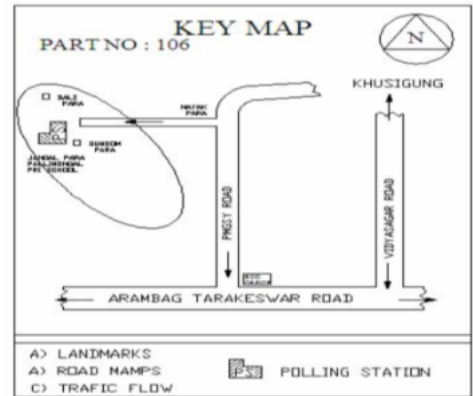

নির্বাচক তালিকা 2026 S25 পশ্চিমবঙ্গ

বিধানসভা নির্বাচনক্ষেত্রের নং, নাম ও সংরক্ষণের স্থিতি : 199 - পুরুলুড়া (সাধারণ)		অংশ নং : 106			
বিধানসভা নির্বাচনক্ষেত্রটি যে লোকসভা নির্বাচনক্ষেত্রের / ক্ষেত্রসমূহের অন্তর্ভুক্ত তার নং, নাম ও সংরক্ষণ স্থিতি : 29 - আরামবাগ (তপশীলি জাতি)					
1. সংশোধনের পূর্ণ বিবরণ					
সংশোধনের বৎসর :	2026	নির্বাচক তালিকার পরিচিতি :			
ভিত্তি তারিখ :	01-01-2026	বিশেষ নিবিড় সংশোধনী ২০২৬-এর চূড়ান্ত ভোটার তালিকা			
সংশোধনের প্রকৃতি :	বিশেষ নিবিড় সংশোধনী 2026				
প্রকাশনার তারিখ :	28-02-2026				
2. অংশ ও নির্বাচনী এলাকার পূর্ণ বিবরণ :					
অংশের ভাগ নং ও নাম :					
1-জঙ্গলপাড়ার-এর বালিপাড়া ও দমদমা পাড়া .					
		প্রধান শহর/গ্রাম	: জঙ্গলপাড়া		
		ওয়ার্ড	:		
		থানা	: পুরুলুড়া		
		গ্রাম পঞ্চায়েত	: পুরুলুড়া - 1		
		ব্লক	: পুরুলুড়া		
		মহকুমা	: আরামবাগ		
		জেলা	: হুগলী		
		পিন	: 712401		
3. ভোট গ্রহন কেন্দ্রের পূর্ণ বিবরণ :					
ভোট গ্রহন কেন্দ্রের নং, নাম :		ভোট গ্রহন কেন্দ্রের শ্রেণী :		গ্রামীণ	
106 - জঙ্গলপাড়া পল্লীমঙ্গল প্রাথমিক বিদ্যালয়		এই অংশে সহায়ক ভোটগ্রহন কেন্দ্রের সংখ্যা		0	
ভোট গ্রহন কেন্দ্রের ঠিকানা :		:			
জঙ্গলপাড়া পল্লীমঙ্গল প্রাথমিক বিদ্যালয়, জঙ্গলপাড়া					
4. নির্বাচকের সংখ্যা :					
প্রথম ক্রমিক নং	শেষ ক্রমিক নং	মোট সংখ্যা			
		পুরুষ	মহিলা	তৃতীয় লিঙ্গ	মোট
1	1252	623	625	0	1248

নির্বাচক নিবন্ধন আধিকারিকের স্বাক্ষর

Nazri Naksha

Google Map View

Polling Station Building Front View

Polling Station Front View

Cad View

Key MAP View

বিধানসভা নির্বাচনক্ষেত্রের নং, নাম : 199-পুরশুড়া
ভাগ নং, নাম : 1-জঙ্গলপাড়ার-এর বালিপাড়া ও দমদমা পাড়া .