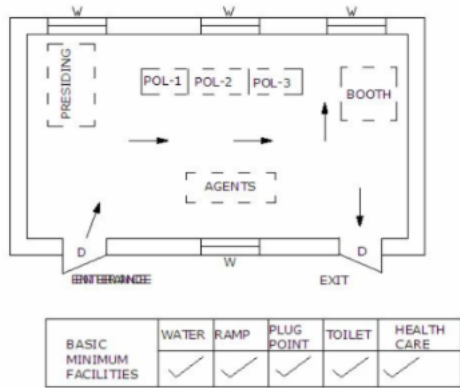

নির্বাচক নিবন্ধন আধিকারিকের স্বাক্ষর

Nazri Naksha

Google Map View

Polling Station Building Front View

Polling Station Front View

Cad View

Key MAP View

বিধানসভা নির্বাচনক্ষেত্রের নং, নাম : 199-পুরশুড়া
ভাগ নং, নাম : 1-জঙ্গলপাড়ার-এর বালিপাড়া ও দমদমা পাড়া .