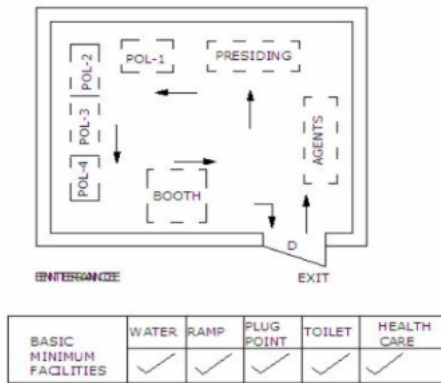

নির্বাচক নিবন্ধন আধিকারিকের স্বাক্ষর

Nazri Naksha

Google Map View

Polling Station Building Front View

Polling Station Front View

Cad View

Key MAP View

বিধানসভা নির্বাচনক্ষেত্রের নং, নাম : 199-পুরশুড়া
ভাগ নং, নাম : 1-জঙ্গলপাড়া-এর পায়রা টাঙ্গী