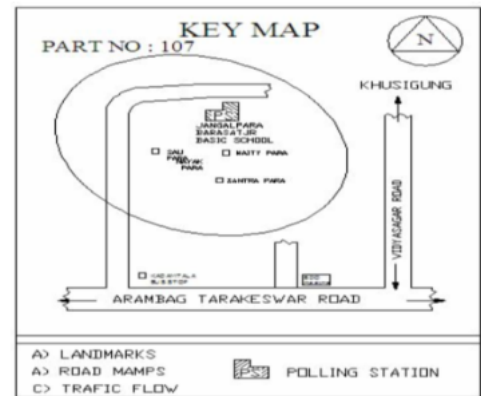

নির্বাচক নিবন্ধন আধিকারিকের স্বাক্ষর

Nazri Naksha

Google Map View

Polling Station Building Front View

Polling Station Front View

Cad View

Key MAP View

বিধানসভা নির্বাচনক্ষেত্রের নং, নাম : 199-পুরশুড়া
ভাগ নং, নাম : 1-জঙ্গলপাড়া-এর পায়রা টাঙ্গী