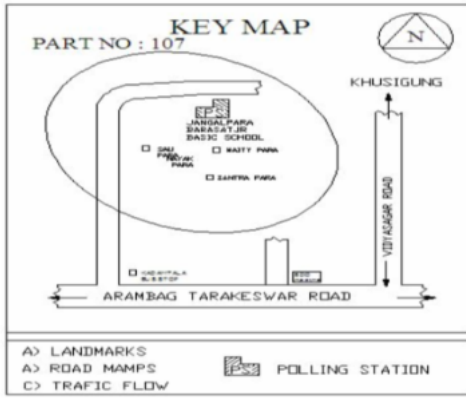

নির্বাচক নিবন্ধন আধিকারিকের স্বাক্ষর

Nazri Naksha

Google Map View

Polling Station Building Front View

Polling Station Front View

Cad View

Key MAP View

বিধানসভা নির্বাচনক্ষেত্রের নং, নাম : 199-পুরশুড়া
ভাগ নং, নাম : 1-জঙ্গলপাড়া-এর পায়রা টাঙ্গী