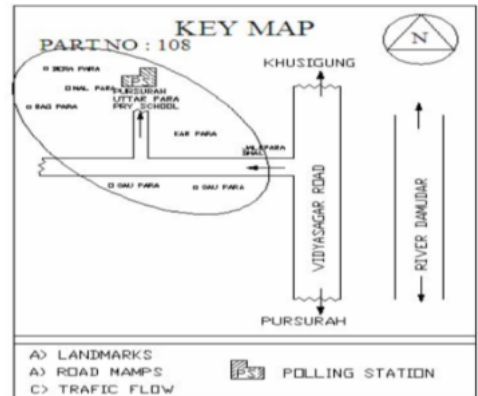

নির্বাচক নিবন্ধন আধিকারিকের স্বাক্ষর

Nazri Naksha

Google Map View

Polling Station Building Front View

Polling Station Front View

Cad View

Key MAP View

বিধানসভা নির্বাচনক্ষেত্রের নং, নাম : 199-পুরশুড়া
ভাগ নং, নাম : 1-পুরশুড়া-এর জেলে,দাস,পাত্র পাড়া .