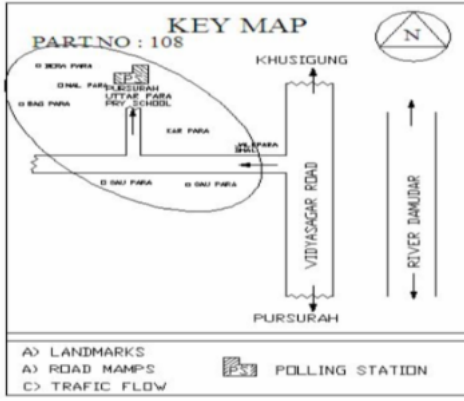

Nazri Naksha