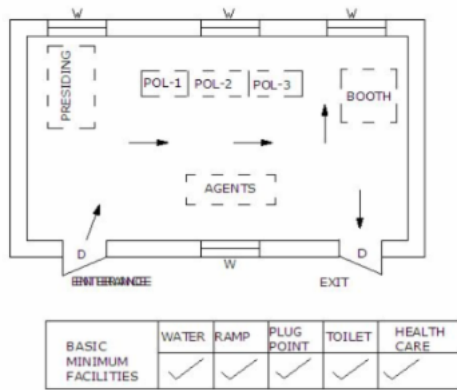

নির্বাচক নিবন্ধন আধিকারিকের স্বাক্ষর

Nazri Naksha

Google Map View

Polling Station Building Front View

Polling Station Front View

Cad View

Key MAP View

বিধানসভা নির্বাচনক্ষেত্রের নং, নাম : 199-পুরশুড়া
ভাগ নং, নাম : 1-সোয়ালুক পাণ্ডেপাড়া পট্ট মল্লিকপাড়া