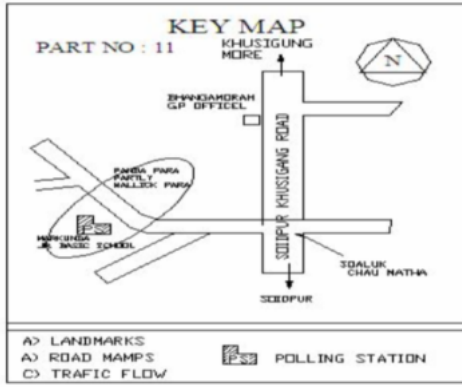

নির্বাচক নিবন্ধন আধিকারিকের স্বাক্ষর

Nazri Naksha

Google Map View

Polling Station Building Front View

Polling Station Front View

Cad View

Key MAP View

বিধানসভা নির্বাচনক্ষেত্রের নং, নাম : 199-পুরশুড়া
ভাগ নং, নাম : 1-সোয়ালুক পাণ্ডেপাড়া পট্ট মল্লিকপাড়া