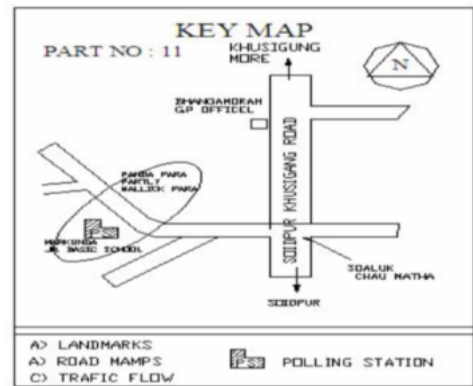

নির্বাচক নিবন্ধন আধিকারিকের স্বাক্ষর

Nazri Naksha

Google Map View

Polling Station Building Front View

Polling Station Front View

Cad View

Key MAP View

বিধানসভা নির্বাচনক্ষেত্রের নং, নাম : 199-পুরশুড়া
ভাগ নং, নাম : 1-সোয়ালুক পাণ্ডেপাড়া পট্ট মল্লিকপাড়া