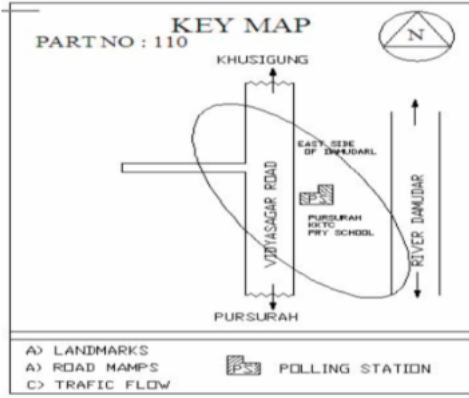

নির্বাচক নিবন্ধন আধিকারিকের স্বাক্ষর

Nazri Naksha

Google Map View

Polling Station Building Front View

Polling Station Front View

Cad View

Key MAP View

বিধানসভা নির্বাচনক্ষেত্রের নং, নাম : 199-পুরশুড়া
ভাগ নং, নাম : 1-পুরশুড়া দামোদর বাঁধের পূর্বাংশ