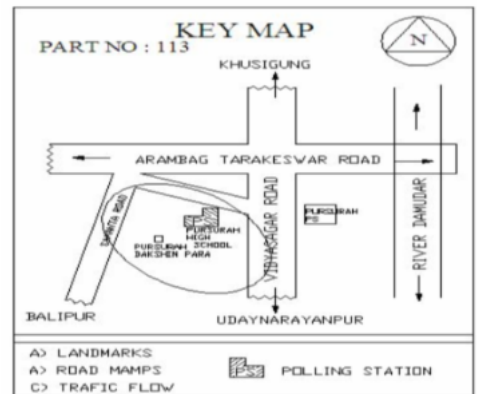

নির্বাচক নিবন্ধন আধিকারিকের স্বাক্ষর

Nazri Naksha

Google Map View

Polling Station Building Front View

Polling Station Front View

Cad View

Key MAP View

1 নাম : লোকনাথ অধিকারী পিতার নাম: মন্টু অধিকারী বাড়ির নং : n0129 বয়স : 42 লিঙ্গ : পুরুষ ফটো উপলব্ধ	AYC0508614	2 নাম : নমিতা অধিকারী স্বামীর নাম: মন্টু অধিকারী বাড়ির নং : n0129 বয়স : 63 লিঙ্গ : মহিলা ফটো উপলব্ধ	WB/28/192/384468	3 নাম : শেফালী অধিকারী স্বামীর নাম: তাপস অধিকারী বাড়ির নং : n0035 বয়স : 52 লিঙ্গ : মহিলা ফটো উপলব্ধ	KYW2202513
4 নাম : তাপস অধিকারী পিতার নাম: শ্রীদাম অধিকারী বাড়ির নং : n0035 বয়স : 55 লিঙ্গ : পুরুষ ফটো উপলব্ধ	WB/28/192/384022	5 নাম : মঞ্জু অধিকারী স্বামীর নাম: সৌমিত্র অধিকারী বাড়ির নং : n0015 বয়স : 40 লিঙ্গ : মহিলা ফটো উপলব্ধ	KYW2203370	6 নাম : স্বপ্না অধিকারী স্বামীর নাম: শুভেন্দ্র অধিকারী বাড়ির নং : n0007 বয়স : 46 লিঙ্গ : মহিলা ফটো উপলব্ধ	KYW1289008
7 নাম : বিজলী অধিকারী স্বামীর নাম: বনমালী অধিকারী বাড়ির নং : n0007 বয়স : 81 লিঙ্গ : মহিলা ফটো উপলব্ধ	WB/28/192/384437	8 নাম : মনীষা অধিকারী স্বামীর নাম: হরেন্দ্র অধিকারী বাড়ির নং : n0006 বয়স : 46 লিঙ্গ : মহিলা ফটো উপলব্ধ	KYW1290394	9 নাম : হরেন্দ্র অধিকারী পিতার নাম: নরোত্তম অধিকারী বাড়ির নং : n0006 বয়স : 56 লিঙ্গ : পুরুষ ফটো উপলব্ধ	WB/28/192/384513
10 নাম : রাকেশ অধিকারী পিতার নাম: শক্তিপদ অধিকারী বাড়ির নং : n0006 বয়স : 32 লিঙ্গ : পুরুষ ফটো উপলব্ধ	AYC1625433	11 নাম : শিখা অধিকারী স্বামীর নাম: সীতারাম অধিকারী বাড়ির নং : n0005 বয়স : 53 লিঙ্গ : মহিলা ফটো উপলব্ধ	WB/28/192/384349	12 নাম : সীতারাম অধিকারী পিতার নাম: গোপাল অধিকারী বাড়ির নং : n0005 বয়স : 62 লিঙ্গ : পুরুষ ফটো উপলব্ধ	WB/28/192/384348
13 নাম : অনিতা অধিকারী স্বামীর নাম: জহর অধিকারী বাড়ির নং : n0004 বয়স : 61 লিঙ্গ : মহিলা ফটো উপলব্ধ	WB/28/192/384323	14 নাম : দেবপ্রীয়া অধিকারী পিতার নাম: জহরলাল অধিকারী বাড়ির নং : n0004 বয়স : 34 লিঙ্গ : পুরুষ ফটো উপলব্ধ	AYC1385236	15 নাম : জহরলাল অধিকারী পিতার নাম: গোপাল চন্দ্র অধিকারী বাড়ির নং : n0004 বয়স : 69 লিঙ্গ : পুরুষ ফটো উপলব্ধ	WB/28/192/384463
16 নাম : দেবলীনা অধিকারী স্বামীর নাম: তুহিন অধিকারী বাড়ির নং : n0003 বয়স : 42 লিঙ্গ : মহিলা ফটো উপলব্ধ	AYC0508465	17 নাম : তুহিন অধিকারী পিতার নাম: বাসুদেব অধিকারী বাড়ির নং : n0003 বয়স : 50 লিঙ্গ : পুরুষ ফটো উপলব্ধ	WB/28/192/384337	18 নাম : বার্না অধিকারী স্বামীর নাম: বাসুদেব অধিকারী বাড়ির নং : n0003 বয়স : 69 লিঙ্গ : মহিলা ফটো উপলব্ধ	AYC2452266
19 নাম : বর্নালী অধিকারী স্বামীর নাম: দীনবন্ধু অধিকারী বাড়ির নং : n0002 বয়স : 39 লিঙ্গ : মহিলা ফটো উপলব্ধ	KYW2329332	20 নাম : দীননাথ অধিকারী পিতার নাম: নিমাই অধিকারী বাড়ির নং : n0002 বয়স : 54 লিঙ্গ : পুরুষ ফটো উপলব্ধ	WB/28/192/384182	21 নাম : সুজন অধিকারী পিতার নাম: রঘুনাথ অধিকারী বাড়ির নং : n0002 বয়স : 29 লিঙ্গ : পুরুষ ফটো উপলব্ধ	AYC1799089
22 নাম : সুর্ণনা অধিকারী স্বামীর নাম: রঘুনাথ অধিকারী বাড়ির নং : n0002 বয়স : 51 লিঙ্গ : মহিলা ফটো উপলব্ধ	WB/28/192/384409	23 নাম : রঘুনাথ অধিকারী পিতার নাম: নিমাই অধিকারী বাড়ির নং : n0002 বয়স : 59 লিঙ্গ : পুরুষ ফটো উপলব্ধ	WB/28/192/384005	24 নাম : লক্ষ্মী অধিকারী স্বামীর নাম: নিমাই অধিকারী বাড়ির নং : n0002 বয়স : 76 লিঙ্গ : মহিলা ফটো উপলব্ধ	WB/28/192/384410
25 নাম : হীরালাল অধিকারী পিতার নাম: গোপাল অধিকারী বাড়ির নং : n0001 বয়স : 67 লিঙ্গ : পুরুষ ফটো উপলব্ধ	WB/28/192/384736	26 নাম : কমলা অধিকারী স্বামীর নাম: বংশী অধিকারী বাড়ির নং : n0008 বয়স : 78 লিঙ্গ : মহিলা ফটো উপলব্ধ	WB/28/192/384207	27 নাম : স্বপন কুমার অধিকারী পিতার নাম: বংশী বদন অধিকারী বাড়ির নং : n0008 বয়স : 65 লিঙ্গ : পুরুষ ফটো উপলব্ধ	KYW1289925
28 নাম : সুনীল অধিকারী পিতার নাম: বংশী অধিকারী বাড়ির নং : n0008 বয়স : 57 লিঙ্গ : পুরুষ ফটো উপলব্ধ	WB/28/192/384096	29 নাম : টুম্পা অধিকারী স্বামীর নাম: সুনীল অধিকারী বাড়ির নং : n0008 বয়স : 43 লিঙ্গ : মহিলা ফটো উপলব্ধ	KYW2202489	30 নাম : সম্পা অধিকারী স্বামীর নাম: স্বপন কুমার অধিকারী বাড়ির নং : n0008 বয়স : 53 লিঙ্গ : মহিলা ফটো উপলব্ধ	KYW1289933