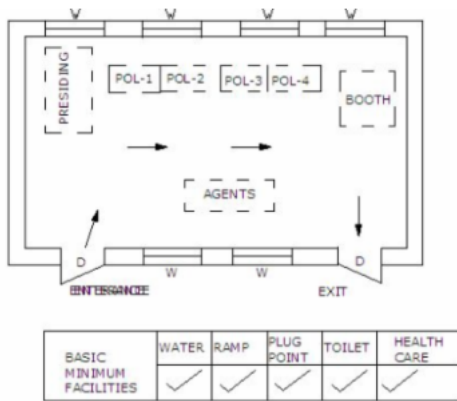

নির্বাচক নিবন্ধন আধিকারিকের স্বাক্ষর

Nazri Naksha

Google Map View

Polling Station Building Front View

Polling Station Front View

Cad View

Key MAP View

1 নাম : লোকনাথ অধিকারী পিতার নাম: মন্টু অধিকারী বাড়ির নং : n0129 বয়স : 42 লিঙ্গ : পুরুষ ফটো উপলব্ধ	AYC0508614	2 নাম : নমিতা অধিকারী স্বামীর নাম: মন্টু অধিকারী বাড়ির নং : n0129 বয়স : 63 লিঙ্গ : মহিলা ফটো উপলব্ধ	WB/28/192/384468	3 নাম : শেফালী অধিকারী স্বামীর নাম: তাপস অধিকারী বাড়ির নং : n0035 বয়স : 52 লিঙ্গ : মহিলা ফটো উপলব্ধ	KYW2202513
4 নাম : তাপস অধিকারী পিতার নাম: শ্রীদাম অধিকারী বাড়ির নং : n0035 বয়স : 55 লিঙ্গ : পুরুষ ফটো উপলব্ধ	WB/28/192/384022	5 নাম : মঞ্জু অধিকারী স্বামীর নাম: সৌমিত্র অধিকারী বাড়ির নং : n0015 বয়স : 40 লিঙ্গ : মহিলা ফটো উপলব্ধ	KYW2203370	6 নাম : স্বপ্না অধিকারী স্বামীর নাম: শুভেন্দ্র অধিকারী বাড়ির নং : n0007 বয়স : 46 লিঙ্গ : মহিলা ফটো উপলব্ধ	KYW1289008
7 নাম : বিজলী অধিকারী স্বামীর নাম: বনমালী অধিকারী বাড়ির নং : n0007 বয়স : 81 লিঙ্গ : মহিলা ফটো উপলব্ধ	WB/28/192/384437	8 নাম : মনীষা অধিকারী স্বামীর নাম: হরেন্দ্র অধিকারী বাড়ির নং : n0006 বয়স : 46 লিঙ্গ : মহিলা ফটো উপলব্ধ	KYW1290394	9 নাম : হরেন্দ্র অধিকারী পিতার নাম: নরোত্তম অধিকারী বাড়ির নং : n0006 বয়স : 56 লিঙ্গ : পুরুষ ফটো উপলব্ধ	WB/28/192/384513
10 নাম : রাকেশ অধিকারী পিতার নাম: শক্তিপদ অধিকারী বাড়ির নং : n0006 বয়স : 32 লিঙ্গ : পুরুষ ফটো উপলব্ধ	AYC1625433	11 নাম : শিখা অধিকারী স্বামীর নাম: সীতারাম অধিকারী বাড়ির নং : n0005 বয়স : 53 লিঙ্গ : মহিলা ফটো উপলব্ধ	WB/28/192/384349	12 নাম : সীতারাম অধিকারী পিতার নাম: গোপাল অধিকারী বাড়ির নং : n0005 বয়স : 62 লিঙ্গ : পুরুষ ফটো উপলব্ধ	WB/28/192/384348
13 নাম : অনিতা অধিকারী স্বামীর নাম: জহর অধিকারী বাড়ির নং : n0004 বয়স : 61 লিঙ্গ : মহিলা ফটো উপলব্ধ	WB/28/192/384323	14 নাম : দেবপ্রীয়া অধিকারী পিতার নাম: জহরলাল অধিকারী বাড়ির নং : n0004 বয়স : 34 লিঙ্গ : পুরুষ ফটো উপলব্ধ	AYC1385236	15 নাম : জহরলাল অধিকারী পিতার নাম: গোপাল চন্দ্র অধিকারী বাড়ির নং : n0004 বয়স : 69 লিঙ্গ : পুরুষ ফটো উপলব্ধ	WB/28/192/384463
16 নাম : দেবলীনা অধিকারী স্বামীর নাম: তুহিন অধিকারী বাড়ির নং : n0003 বয়স : 42 লিঙ্গ : মহিলা ফটো উপলব্ধ	AYC0508465	17 নাম : তুহিন অধিকারী পিতার নাম: বাসুদেব অধিকারী বাড়ির নং : n0003 বয়স : 50 লিঙ্গ : পুরুষ ফটো উপলব্ধ	WB/28/192/384337	18 নাম : বার্না অধিকারী স্বামীর নাম: বাসুদেব অধিকারী বাড়ির নং : n0003 বয়স : 69 লিঙ্গ : মহিলা ফটো উপলব্ধ	AYC2452266
19 নাম : বর্নালী অধিকারী স্বামীর নাম: দীনবন্ধু অধিকারী বাড়ির নং : n0002 বয়স : 39 লিঙ্গ : মহিলা ফটো উপলব্ধ	KYW2329332	20 নাম : দীননাথ অধিকারী পিতার নাম: নিমাই অধিকারী বাড়ির নং : n0002 বয়স : 54 লিঙ্গ : পুরুষ ফটো উপলব্ধ	WB/28/192/384182	21 নাম : সুজন অধিকারী পিতার নাম: রঘুনাথ অধিকারী বাড়ির নং : n0002 বয়স : 29 লিঙ্গ : পুরুষ ফটো উপলব্ধ	AYC1799089
22 নাম : সুর্ণনা অধিকারী স্বামীর নাম: রঘুনাথ অধিকারী বাড়ির নং : n0002 বয়স : 51 লিঙ্গ : মহিলা ফটো উপলব্ধ	WB/28/192/384409	23 নাম : রঘুনাথ অধিকারী পিতার নাম: নিমাই অধিকারী বাড়ির নং : n0002 বয়স : 59 লিঙ্গ : পুরুষ ফটো উপলব্ধ	WB/28/192/384005	24 নাম : লক্ষ্মী অধিকারী স্বামীর নাম: নিমাই অধিকারী বাড়ির নং : n0002 বয়স : 76 লিঙ্গ : মহিলা ফটো উপলব্ধ	WB/28/192/384410
25 নাম : হীরালাল অধিকারী পিতার নাম: গোপাল অধিকারী বাড়ির নং : n0001 বয়স : 67 লিঙ্গ : পুরুষ ফটো উপলব্ধ	WB/28/192/384736	26 নাম : কমলা অধিকারী স্বামীর নাম: বংশী অধিকারী বাড়ির নং : n0008 বয়স : 78 লিঙ্গ : মহিলা ফটো উপলব্ধ	WB/28/192/384207	27 নাম : স্বপন কুমার অধিকারী পিতার নাম: বংশী বদন অধিকারী বাড়ির নং : n0008 বয়স : 65 লিঙ্গ : পুরুষ ফটো উপলব্ধ	KYW1289925
28 নাম : সুনীল অধিকারী পিতার নাম: বংশী অধিকারী বাড়ির নং : n0008 বয়স : 57 লিঙ্গ : পুরুষ ফটো উপলব্ধ	WB/28/192/384096	29 নাম : টুম্পা অধিকারী স্বামীর নাম: সুনীল অধিকারী বাড়ির নং : n0008 বয়স : 43 লিঙ্গ : মহিলা ফটো উপলব্ধ	KYW2202489	30 নাম : সম্পা অধিকারী স্বামীর নাম: স্বপন কুমার অধিকারী বাড়ির নং : n0008 বয়স : 53 লিঙ্গ : মহিলা ফটো উপলব্ধ	KYW1289933