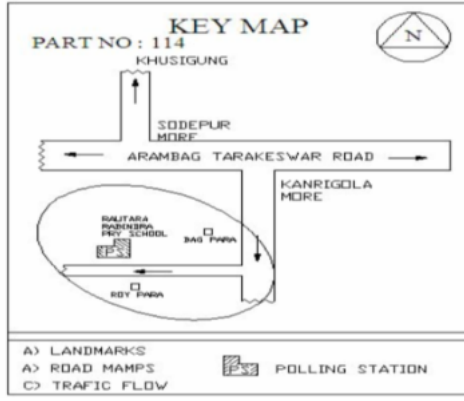

Nazri Naksha