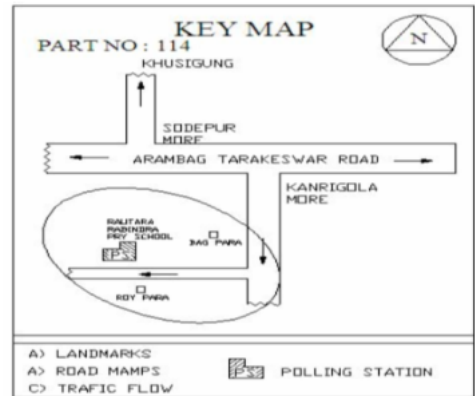

নির্বাচক নিবন্ধন আধিকারিকের স্বাক্ষর

Nazri Naksha

Google Map View

Polling Station Building Front View

Polling Station Front View

Cad View

Key MAP View

1 নাম : কাজল কোটাল স্বামীর নাম: অশোক কোটাল বাড়ির নং : n0002 বয়স : 50 লিঙ্গ : মহিলা	KYW1920644 ফটো উপলব্ধ	2 নাম : বেচুবালা দাস স্বামীর নাম: তপন দাস বাড়ির নং : n0002 বয়স : 53 লিঙ্গ : মহিলা	WB/28/192/387208 ফটো উপলব্ধ	3 নাম : রেখা আগান স্বামীর নাম: রাম আগান বাড়ির নং : n0002 বয়স : 50 লিঙ্গ : মহিলা	KYW1300573 ফটো উপলব্ধ
4 নাম : রাম আগান পিতার নাম: বলাই আগান বাড়ির নং : n0002 বয়স : 58 লিঙ্গ : পুরুষ	WB/28/192/387288 ফটো উপলব্ধ	5 নাম : গুরবারী সরেন স্বামীর নাম: টিপু সরেন বাড়ির নং : এন0002 বয়স : 51 লিঙ্গ : মহিলা	AYC2515237 ফটো উপলব্ধ	6 নাম : বিশুজিৎ আগান পিতার নাম: রামপদ আগান বাড়ির নং : n0283 বয়স : 27 লিঙ্গ : পুরুষ	AYC2056026 ফটো উপলব্ধ
7 নাম : রোহিত আদক পিতার নাম: পরিমল আদক বাড়ির নং : N001 বয়স : 24 লিঙ্গ : পুরুষ	AYC2265973 ফটো উপলব্ধ	8 নাম : কুমারিকা আদক স্বামীর নাম: তনয় ধারা বাড়ির নং : N001 বয়স : 38 লিঙ্গ : মহিলা	AYC2266187 ফটো উপলব্ধ	9 নাম : ছায়া আদক স্বামীর নাম: পরিমল আদক বাড়ির নং : n0005 বয়স : 53 লিঙ্গ : মহিলা	WB/28/192/387268 ফটো উপলব্ধ
10 নাম : পরিমল আদক পিতার নাম: সুধন্য আদক বাড়ির নং : n0005 বয়স : 55 লিঙ্গ : পুরুষ	WB/28/192/387620 ফটো উপলব্ধ	11 নাম : মানস আদক পিতার নাম: সীতারাম আদক বাড়ির নং : n0004 বয়স : 32 লিঙ্গ : পুরুষ	AYC1554203 ফটো উপলব্ধ	12 নাম : সন্দ্যা আদক স্বামীর নাম: সীতারাম আদক বাড়ির নং : n0004 বয়স : 58 লিঙ্গ : মহিলা	WB/28/192/387191 ফটো উপলব্ধ
13 নাম : সুজাতা আদক স্বামীর নাম: মানস আদক বাড়ির নং : n0288 বয়স : 28 লিঙ্গ : মহিলা	AYC2056075 ফটো উপলব্ধ	14 নাম : সুজয় উড়ান পিতার নাম: শিবুরাম উড়ান বাড়ির নং : n0282 বয়স : 26 লিঙ্গ : পুরুষ	AYC2056018 ফটো উপলব্ধ	15 নাম : রাগিনী ওবা স্বামীর নাম: রাকেশ কুমার ওবা বাড়ির নং : n0254 বয়স : 38 লিঙ্গ : মহিলা	AYC1714237 ফটো উপলব্ধ
16 নাম : রাকেশ কুমার ওবা পিতার নাম: রাধামোহন ওবা বাড়ির নং : n0254 বয়স : 45 লিঙ্গ : পুরুষ	KYW2204873 ফটো উপলব্ধ	17 নাম : প্রীতম কর্মকার পিতার নাম: পাঁচুগোপাল কর্মকার বাড়ির নং : n0253 বয়স : 29 লিঙ্গ : পুরুষ	AYC1799527 ফটো উপলব্ধ	18 নাম : মিঠু কর্মকার স্বামীর নাম: পাঁচুগোপাল কর্মকার বাড়ির নং : n0253 বয়স : 47 লিঙ্গ : মহিলা	KYW2204840 ফটো উপলব্ধ
19 নাম : প্রতীমা বাগ স্বামীর নাম: মনিকান্ত বাগ বাড়ির নং : n0253 বয়স : 49 লিঙ্গ : মহিলা	AYC1714245 ফটো উপলব্ধ	20 নাম : পাঁচু গোপাল কর্মকার পিতার নাম: বারিদ বরণ কর্মকার বাড়ির নং : n0253 বয়স : 56 লিঙ্গ : পুরুষ	KYW2204857 ফটো উপলব্ধ	21 নাম : রমাবতী ওবা স্বামীর নাম: রাধামোহন ওবা বাড়ির নং : n0253 বয়স : 83 লিঙ্গ : মহিলা	KYW2204881 ফটো উপলব্ধ
22 নাম : মিতা কবিরাজ স্বামীর নাম: জয়দেব কবিরাজ বাড়ির নং : n0273 বয়স : 40 লিঙ্গ : মহিলা	AYC1799592 ফটো উপলব্ধ	23 নাম : জয়দেব কবিরাজ পিতার নাম: নবকুমার কবিরাজ বাড়ির নং : n0273 বয়স : 43 লিঙ্গ : পুরুষ	KYW2409316 ফটো উপলব্ধ	24 নাম : মেহা কবিরাজ পিতার নাম: জয়দেব কবিরাজ বাড়ির নং : এন0273 বয়স : 20 লিঙ্গ : মহিলা	AYC2624807 ফটো উপলব্ধ
25 নাম : নন্দিতা কর্মকার স্বামীর নাম: মনসারাম কর্মকার বাড়ির নং : n0006 বয়স : 55 লিঙ্গ : মহিলা	KYW1459031 ফটো উপলব্ধ	26 নাম : মনসা রাম কর্মকার পিতার নাম: বিজয় কুম্ভ কর্মকার বাড়ির নং : n0006 বয়স : 62 লিঙ্গ : পুরুষ	KYW1459023 ফটো উপলব্ধ	27 নাম : মিরি কোটাল স্বামীর নাম: বিপিন্দ্র কোটাল বাড়ির নং : n0007 বয়স : 30 লিঙ্গ : মহিলা	AYC1965748 ফটো উপলব্ধ
28 নাম : বিপিন্দ্র কোটাল পিতার নাম: অশোক কোটাল বাড়ির নং : n0007 বয়স : 29 লিঙ্গ : পুরুষ	AYC1882125 ফটো উপলব্ধ	29 নাম : দুলালী কোটাল স্বামীর নাম: ভবতারন কোটাল বাড়ির নং : n0007 বয়স : 81 লিঙ্গ : মহিলা	WB/28/192/387547 ফটো উপলব্ধ	30 নাম : অশোক কোটাল পিতার নাম: ভবতারন কোটাল বাড়ির নং : n0007 বয়স : 51 লিঙ্গ : পুরুষ	WB/28/192/387596 ফটো উপলব্ধ