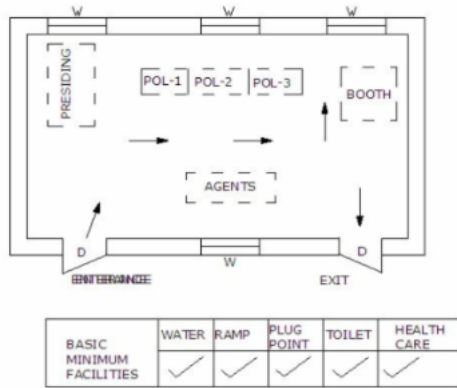

নির্বাচক নিবন্ধন আধিকারিকের স্বাক্ষর

Nazri Naksha

Google Map View

Polling Station Building Front View

Polling Station Front View

Cad View

Key MAP View

1 নাম : রবীন্দ্র অধিকারী পিতার নাম: গোবিন্দ অধিকারী বাড়ির নং : n0003 বয়স : 50 লিঙ্গ : পুরুষ	AYC1489319 ফটো উপলব্ধ	2 নাম : সোনালী অধিকারী স্বামীর নাম: রঘুনাথ অধিকারী বাড়ির নং : n0003 বয়স : 45 লিঙ্গ : মহিলা	KYW2206696 ফটো উপলব্ধ	3 নাম : রঘুনাথ অধিকারী পিতার নাম: গোবিন্দ অধিকারী বাড়ির নং : n0003 বয়স : 51 লিঙ্গ : পুরুষ	WB/28/192/393221 ফটো উপলব্ধ
4 নাম : বিশ্বনাথ অধিকারী পিতার নাম: গোবিন্দ অধিকারী বাড়ির নং : n0003 বয়স : 53 লিঙ্গ : পুরুষ	WB/28/192/393222 ফটো উপলব্ধ	5 নাম : রুমা অধিকারী স্বামীর নাম: শ্রীমন্ত অধিকারী বাড়ির নং : n0002 বয়স : 39 লিঙ্গ : মহিলা	KYW2330751 ফটো উপলব্ধ	6 নাম : শ্রীমন্ত অধিকারী পিতার নাম: নিমাই অধিকারী বাড়ির নং : n0002 বয়স : 45 লিঙ্গ : পুরুষ	KYW1299171 ফটো উপলব্ধ
E 7 নাম : অষ্টালা অধিকারী স্বামীর নাম: নিমাই অধিকারী বাড়ির নং : n0002 বয়স : 88 লিঙ্গ : মহিলা	WB/28/192/393509 ফটো উপলব্ধ	8 নাম : রুপা অধিকারী স্বামীর নাম: হারাধন অধিকারী বাড়ির নং : n0001 বয়স : 56 লিঙ্গ : মহিলা	WB/28/192/393267 ফটো উপলব্ধ	9 নাম : হারাধন অধিকারী পিতার নাম: বটকৃষ্ণ অধিকারী বাড়ির নং : n0001 বয়স : 58 লিঙ্গ : পুরুষ	WB/28/192/393384 ফটো উপলব্ধ
10 নাম : অনিতা অধিকারী স্বামীর নাম: শ্যামসুন্দর অধিকারী বাড়ির নং : n0001 বয়স : 44 লিঙ্গ : মহিলা	AYC1306646 ফটো উপলব্ধ	11 নাম : হরিদাস অধিকারী পিতার নাম: বিশ্বনাথ অধিকারী বাড়ির নং : n0005 বয়স : 33 লিঙ্গ : পুরুষ	AYC1626647 ফটো উপলব্ধ	12 নাম : জ্যোৎস্না অধিকারী স্বামীর নাম: বিশ্বনাথ অধিকারী বাড়ির নং : n0005 বয়স : 61 লিঙ্গ : মহিলা	WB/28/192/393224 ফটো উপলব্ধ
13 নাম : কেয়া অধিকারী স্বামীর নাম: বাপ্পাদিত্য অধিকারী বাড়ির নং : n0004 বয়স : 37 লিঙ্গ : মহিলা	AYC1386994 ফটো উপলব্ধ	14 নাম : গদাধর অধিকারী পিতার নাম: কালিপদ অধিকারী বাড়ির নং : n0004 বয়স : 73 লিঙ্গ : পুরুষ	WB/28/192/393277 ফটো উপলব্ধ	15 নাম : কেয়া অধিকারী স্বামীর নাম: রবীন্দ্র অধিকারী বাড়ির নং : n0003 বয়স : 32 লিঙ্গ : মহিলা	AYC1715275 ফটো উপলব্ধ
16 নাম : সুদীপ অধিকারী পিতার নাম: রঘু নাথ অধিকারী বাড়ির নং : এন0003 বয়স : 21 লিঙ্গ : পুরুষ	AYC2528214 ফটো উপলব্ধ	17 নাম : সোমা অধিকারী স্বামীর নাম: হরিদাস অধিকারী বাড়ির নং : এন0005 বয়স : 29 লিঙ্গ : মহিলা	AYC2125623 ফটো উপলব্ধ	18 নাম : বাপ্পাদিত্য অধিকারী পিতার নাম: গদাধর অধিকারী বাড়ির নং : n0004 বয়স : 43 লিঙ্গ : পুরুষ	KYW2206704 ফটো উপলব্ধ
19 নাম : অমিত অধিকারী পিতার নাম: হারাধন অধিকারী বাড়ির নং : n0313 বয়স : 26 লিঙ্গ : পুরুষ	AYC2056646 ফটো উপলব্ধ	20 নাম : পিযুষ আদক পিতার নাম: বিশ্বনাথ আদক বাড়ির নং : n0314 বয়স : 26 লিঙ্গ : পুরুষ	AYC2056653 ফটো উপলব্ধ	21 নাম : গৌতম আদক পিতার নাম: বিকাশ আদক বাড়ির নং : n0009 বয়স : 28 লিঙ্গ : পুরুষ	AYC1883016 ফটো উপলব্ধ
22 নাম : পাপিয়া আদক (কাঁড়ার) স্বামীর নাম: বাপন আদক বাড়ির নং : n0010 বয়স : 31 লিঙ্গ : মহিলা	AYC1883131 ফটো উপলব্ধ	23 নাম : শিখা আদক স্বামীর নাম: মানিক আদক বাড়ির নং : n0015 বয়স : 43 লিঙ্গ : মহিলা	KYW1458785 ফটো উপলব্ধ	24 নাম : প্রীতম আদক পিতার নাম: বিকাশ আদক বাড়ির নং : এন0009 বয়স : 23 লিঙ্গ : পুরুষ	AYC2418101 ফটো উপলব্ধ
25 নাম : লক্ষী আদক স্বামীর নাম: প্রভাষ আদক বাড়ির নং : n0013 বয়স : 56 লিঙ্গ : মহিলা	AYC2568608 ফটো উপলব্ধ	26 নাম : অক্ষয় আদক পিতার নাম: মানিক আদক বাড়ির নং : এন0015 বয়স : 22 লিঙ্গ : পুরুষ	AYC2507333 ফটো উপলব্ধ	27 নাম : বিকাশ আদক পিতার নাম: শরত আদক বাড়ির নং : n0009 বয়স : 59 লিঙ্গ : পুরুষ	AYC2175115 ফটো উপলব্ধ
28 নাম : রাহুল আদক পিতার নাম: প্রকাশ আদক বাড়ির নং : N0011 বয়স : 24 লিঙ্গ : পুরুষ	AYC2270015 ফটো উপলব্ধ	29 নাম : অর্পিতা মন্ডল স্বামীর নাম: সৌরভ মন্ডল বাড়ির নং : এন0015 বয়স : 23 লিঙ্গ : মহিলা	AYC2418135 ফটো উপলব্ধ	30 নাম : সুসমা আদক স্বামীর নাম: বিকাশ আদক বাড়ির নং : n0009 বয়স : 48 লিঙ্গ : মহিলা	KYW1300896 ফটো উপলব্ধ