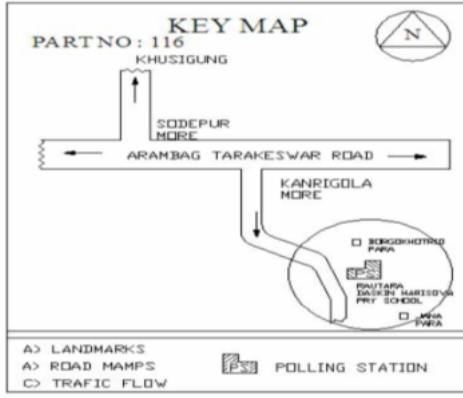

Nazri Naksha