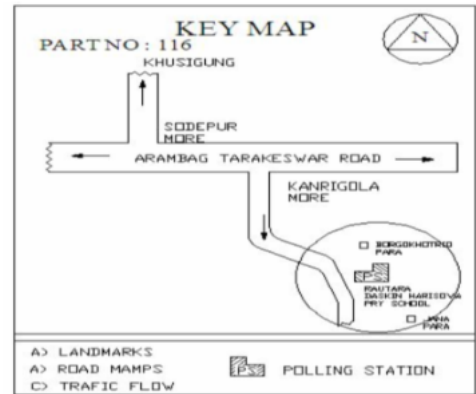

Key MAP View